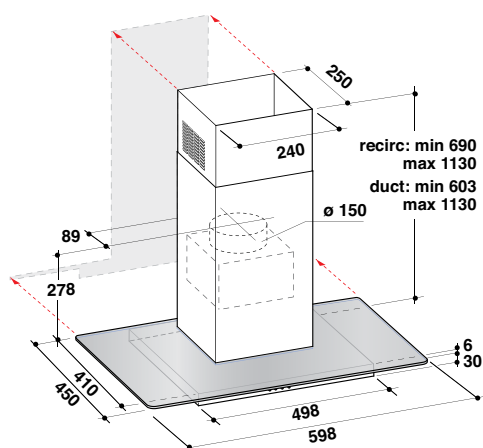

WHCN 64 F LM X/1

Komínový odsavač par

- Šířka 60 cm
- 1 motor, 3 stupně rychlosti odsávání
- Osvětlení 2 LED žárovkami
- Kapacita odsávání 256/603 m³/h
- Hladina hluku: 56/66 dB
- Příkon motoru: 250 W
- Provedení: nerez
- Příslušenství: hliníkový tukový filtr (2 ks), **uhlíkový filtr pro recirkulaci CHF 57**
- Rozměry (v x š x h): 1120 x 599 x 508 mm