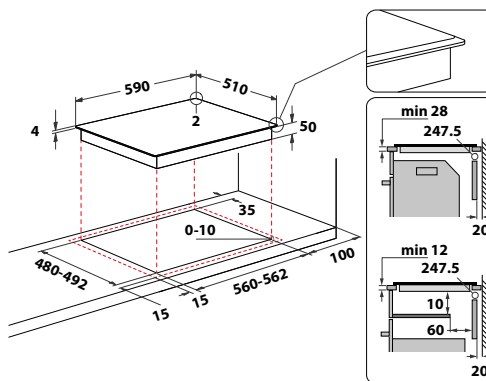

WL S2760 BF/S

Indukční varná deska v šířce 59 cm

- Příkon: 7,2 kW
- **PowerManagement** – možnost volby příkonu
- **Technologie 6. SMYSL** – 4 automatické nízkoteplotní funkce: Udržování v teple, Rozpouštění, Dušení, Uvedení do varu desky vč. jejího připojení na 230 V
- Dotykové ovládání – Slider
- 4 indukční varné zóny
- **FlexiCook** zóna tvořená dvěma postranními plotnami – větší plocha pro vaření
- 18 stupňů výkonu + **PowerBooster** – maximálně rychlý ohřev na každé plotně
- Provedení: champagne, přední zkosená hrana
- Rozměry (v x š x h): 54 x 590 x 510 mm, rozměry výřezu (š x h): 560 x 480 mm

WL S5360 BF/W

Indukční varná deska v šířce 59 cm

- Příkon: 7,2 kW
- **PowerManagement** – možnost volby příkonu
- **Technologie 6. SMYSL** – 4 automatické nízkoteplotní funkce: Udržování v teple, Rozpouštění, Dušení, Uvedení do varu desky vč. jejího připojení na 230 V
- Dotykové ovládání – Slider
- 4 indukční varné zóny
- **FlexiCook** zóna tvořená dvěma postranními plotnami – větší plocha pro vaření
- 18 stupňů výkonu + **PowerBooster** – maximálně rychlý ohřev na každé plotně
- Provedení: bílá, přední zkosená hrana
- Rozměry (v x š x h): 54 x 590 x 510 mm, rozměry výřezu (š x h): 560 x 480 mm