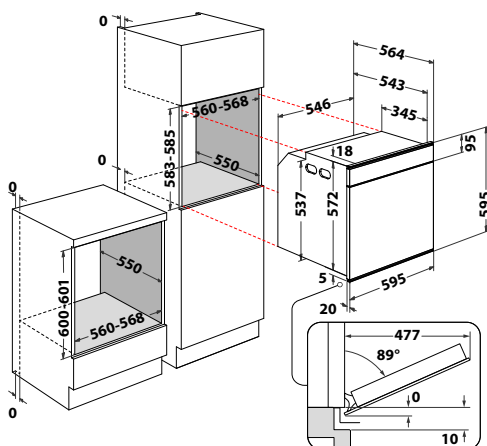

AKZM 8480 S

Horkovzdušná trouba

ABSOLUTE

- 4 základní funkce, 12 speciálních + přednastavené kategorie
- Doplnkové funkce: Rychlý předehřev, Maxi pečení, Pizza, Chléb
- Ovládání pomocí centrálního tlačítka
- Dotykový černobílý grafický displej
- **Pyrolýza** – čištění vnitřku trouby za vysoké teploty
- Vnitřní objem: **73 l**
- 4 skla, vnější šedé
- **SoftClosing** – tlumené dovírání dveří
- Provedení: champagne
- Příslušenství: **teleskopické výsuvy (2 úrovně)**, rošt, 2 plechy na pečení
- Rozměry (v x š x h): 595 x 595 x 564 mm
- ***10 let záruka na motor ventilátoru***