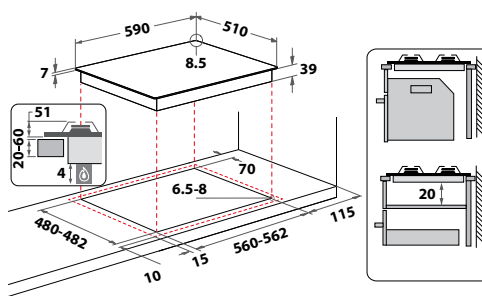

GMWL 728/IXL

Plynová varná deska s unikátním povrchem iXelium v šířce 73 cm

- 5 plynových hořáků, **výkonný dvojkorunkový hořák**
- **Multilevel flame:** nastavte si úroveň plamene díky pevným bodům při otáčení knoflíku pro změnu úrovně plamene
- Integrované elektrické zapalování
- Bezpečnostní ventily hořáků
- **3 litinové mřížky**
- Provedení: nerez
- Povrchová úprava iXelium™ - ochrana proti zažloutnutí a škrábancům
- Maximální výkon hořáků: 11,5 kW
- Příslušenství: trysky na propan - butan
- Rozměry (v x š x h): 41 x 730 x 510 mm

GMWL 628/IXL EE

Plynová varná deska s nerezovým povrchem v šířce 59 cm

- 4 plynové hořáky, **výkonný dvojkorunkový hořák**
- **Multilevel flame:** nastavte si úroveň plamene díky pevným bodům při otáčení knoflíku pro změnu úrovně plamene
- Integrované elektrické zapalování
- Bezpečnostní ventily hořáků
- **2 litinové mřížky**
- Provedení: nerez
- Povrchová úprava iXelium™ - ochrana proti zažloutnutí a škrábancům
- Maximální výkon hořáků: 8 kW
- Příslušenství: trysky na propan - butan
- Rozměry (v x š x h): 41 x 590 x 510 mm