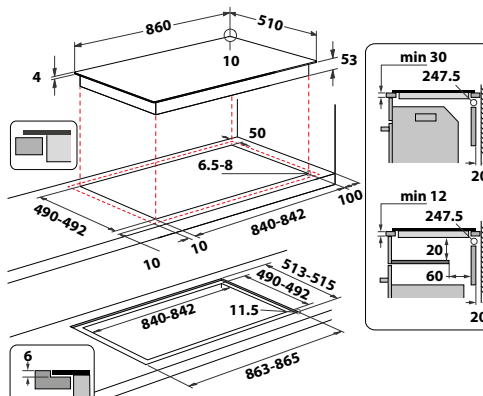

WL B4060 CPNE

Indukční varná deska v šířce 59 cm

- Příkon: 7,2 kW
- **PowerManagement** – možnost volby příkonu desky vč. jejího připojení na 230 V
- **Technologie 6. SMYSL** – 4 automatické funkce: Udržování v teple, Rozpouštění, Dušení, Uvedení do varu, ChefControl
- Povrchová úprava z nanotechnologie **Clean Protect** pro jednoduché čištění pouze pomocí vody
- Dotykové ovládání – + tlačítka
- 4 indukční varné zóny
- **FlexiCook zóna** tvořená dvěma postranními plotnami – větší plocha pro vaření v teple, Rozpouštění, Dušení, Uvedení do varu
- 18 stupňů výkonu + **PowerBooster** – maximálně rychlý ohřev na každé plotně
- Provedení: černá s přední skosenou stranou
- Rozměry (v x š x h): 54 x 590 x 510 mm, rozměry výřezu (š x h): 560 x 480 mm

SMP 9010 C/NE/IXL

Indukční varná deska v šířce 86 cm

- Maximální příkon: 11 kW
- **PowerManagement**
- **Technologie 6. SMYSL SmartSense**, Navigátor vaření, FlexiFull, ChefControl
- 10 indukčních zón
- Dotykové ovládání: Slider + textový displej v českém jazyce
- Způsoby vaření: Rozpouštění, Dušení, Smažení, Grilování, Moka
- 18 stupňů výkonu + **PowerBooster**
- Provedení: černá, bez rámu, povrch **iXelium™**
- Možnost zabudování varné desky v rovině s pracovní plochou
- Rozměry (v x š x h): 51 x 860 x 510 mm, rozměr výřezu (š x h): 840 x 490 mm