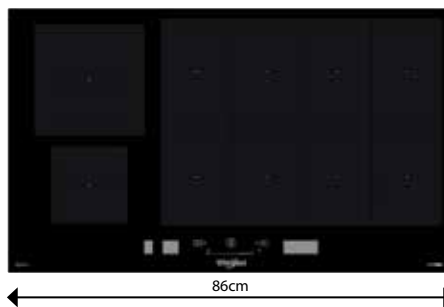

SMP 9010 C/NE/IXL

Indukční varná deska v šířce 86 cm

- Maximální příkon: 11 kW
- **PowerManagement**
- **Technologie 6. SMYSL SmartSense**, Navigátor vaření, FlexiFull, ChefControl
- 10 indukčních zón
- Dotykové ovládání: Slider + textový displej v českém jazyce
- Způsoby vaření: Rozpouštění, Dušení, Smažení, Grilování, Moka
- 18 stupňů výkonu + **PowerBooster**
- Provedení: černá, bez rámu, povrch **iXelium™**
- Možnost zabudování varné desky v rovině s pracovní plochou
- Rozměry (v x š x h): 51 x 860 x 510 mm, rozměr výřezu (š x h): 840 x 490 mm