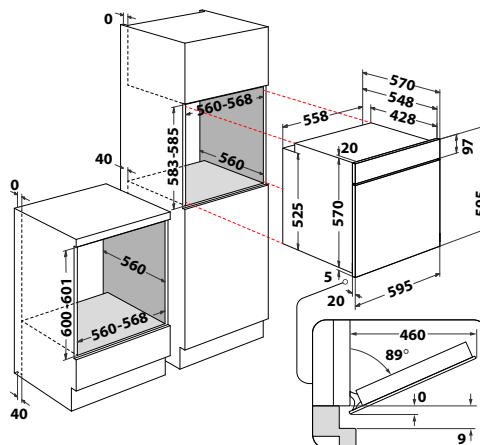

OMK58HU1B

Horkovzdušná trouba

- Manuální funkce + Auto programy: Konvekční ohřev, Gril, **Cook3**
- Speciální funkce: Pizza, Kynutí, Chléb, Maxi pečení
- Ovládání pomocí push knoflíků
- Displej: černobílý grafický
- **HydroClean** – čištění pomocí páry
- Vnitřní objem: **71 l**
- 2 skla
- Provedení: černé
- Příslušenství: **Teleskopické výsuvy**, rošt, 2 plechy na pečení
- Rozměry (v x š x h): 595x595x551 mm

10 let záruka na motor ventilátoru

OMK58CU1SB

Horkovzdušná trouba

- Manuální funkce + Auto programy: Konvekční ohřev, Gril, **Cook3**
- Speciální funkce: Pizza, Kynutí, Chléb, Maxi pečení
- Ovládání pomocí push knoflíků
- Displej: černobílý grafický
- **Katalytické panely**
- Vnitřní objem: **71 l**
- 2 skla
- Provedení: černá
- **SoftClosing** – tlumené dovírání dveří
- Příslušenství: **Teleskopické výsuvy**, rošt, 2 plechy na pečení
- Rozměry (v x š x h): 595x595x551 mm

10 let záruka na motor ventilátoru