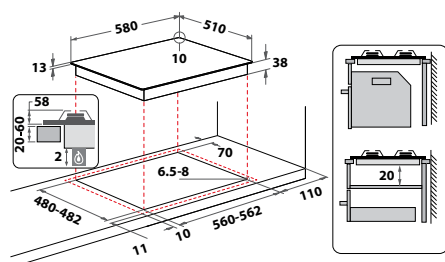

TKRL 650 IX

Plynová varná deska

- 4 plynové hořáky
- Integrované zapalování hořáků
- Bezpečnostní ventily hořáků
- **2 smaltované mřížky**
- Provedení: nerez
- Maximální výkon hořáků: 7300 W
- Rozměry (v x š x h): 38 x 580 x 510 mm