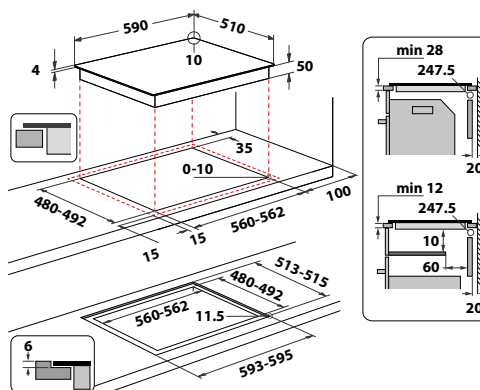

WL B8160 NE

Indukční varná deska v šířce 59 cm

- Příkon: 7,4 kW
- **PowerManagement** – možnost volby příkonu desky vč. jejího připojení na 230 V
- **Technologie 6. SMYSL** – 4 automatické funkce: Udržování v teple, Rozpouštění, Dušení, Uvedení do varu
- Dotykové ovládání
- 4 indukční varné zóny
- 9 stupňů výkonu + **PowerBooster** – maximálně rychlý ohřev na každé plotně
- Provedení: černá, bez rámečku
- Možnost zabudování varné desky v rovině s pracovní plochou
- Rozměry (v x š x h): 54 x 590 x 510 mm, rozměry výřezu (š x h): 560 x 480 mm

WB B8360 NE

Indukční varná deska v šířce 59 cm

- Příkon: 7,2 kW
- **PowerManagement** – možnost volby příkonu desky vč. jejího připojení na 230 V
- **Technologie 6. SMYSL** – 4 automatické funkce: Udržování v teple, Rozpouštění, Dušení, Uvedení do varu
- Dotykové ovládání
- 4 indukční varné zóny
- 9 stupňů výkonu + **PowerBooster** – maximálně rychlý ohřev na každé plotně
- Provedení: černá, bez rámečku
- Možnost zabudování varné desky v rovině s pracovní plochou
- Rozměry (v x š x h): 54 x 590 x 510 mm, rozměry výřezu (š x h): 560 x 480 mm