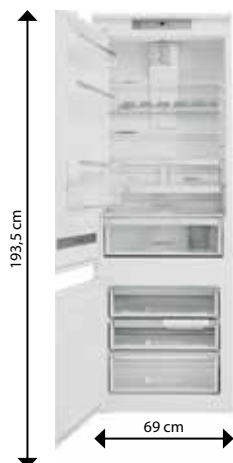

SP40 802 EU 2

Vestavná kombinovaná chladnička

- **Technologie 6. SMYSL FreshControl**, FreezeControl, FreshBox – zásuvka s 0 °C (19 litrů)
- Digitální displej, dotykové ovládání
- **LED osvětlení**
- **StopFrost** – odmrazení mrazničky v 1 min
- **FreezeControl** – neustálá regulace teploty mrazáku
- Funkce: nastavení teploty chladničky a mrazničky, superchlazení, supermrazení, prázdninový režim
- Využitelný objem/chlad.+mraz.: 400 l/299+101l
- Roční spotřeba energie: 274 kWh
- **Hlučnost: 35 dB**
- Klimatická třída: SN-T
- Pro nábytkovou skříň o šířce 75 cm
- Rozměry (v x š x h): 1935 x 690 x 545 mm
- ***10 let záruka na kompresor***

**MIMOŘÁDNĚ
PROSTORNÁ
CHLADNIČKA S EXTRA
VELKÝM OBJEMEM
400 LITRŮ!**

SP40 801 EU 1

Vestavná kombinovaná chladnička

- **Technologie 6. SMYSL FreshControl** – udržuje ideální vlhkost a teplotu
- Elektronické ovládání + displej
- Vnitřní ventilátor
- **LED osvětlení**
- **StopFrost** – odmrazení chladničky v jedné minutě
- Využitelný objem/chlad.+mraz.: 400 l/299+101l
- Roční spotřeba energie: 328 kWh
- Hlučnost: **35 dB**
- Klimatická třída: SN-T
- Instalace nábytkových dveří: posuvné kolejničky
- Pro nábytkovou skříň o šířce 75 cm
- Rozměry (v x š x h): 1935 x 690 x 545 mm
- ***10 let záruka na kompresor***

**MIMOŘÁDNĚ
PROSTORNÁ
CHLADNIČKA S EXTRA
VELKÝM OBJEMEM
400 LITRŮ!**