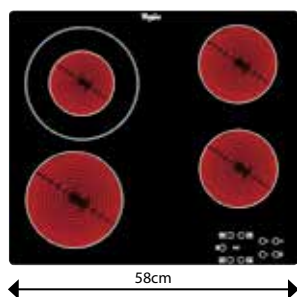

AKT 8130/NE

Samostatná sklokeramická varná deska
v šířce 58 cm

- Příkon: 6,2 kW
- Dotykové ovládání
- 4 rychlovarné plotny - 1 kulatá dvojitá zóna
- Časovač, dětská pojistka
- Kontrolky zbytkového tepla
- Provedení: černá bez rámečku
- Rozměry (v x š x h): 46 x 580 x 510 mm