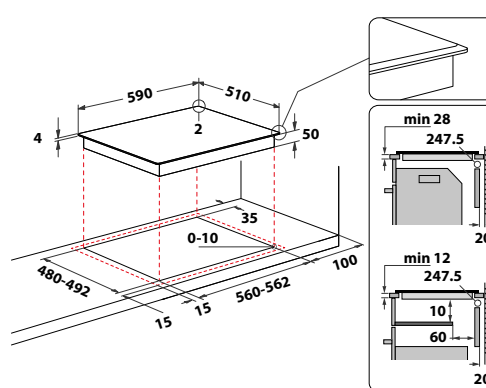

WL S7960 NE

Indukční varná deska v šířce 59 cm

- Příkon: 7,2 kW
- **PowerManagement** – možnost volby příkonu desky vč. jejího připojení na 230 V
- **Technologie 6. SMYSL** – 4 automatické nízkoteplotní funkce: Udržování
- Dotykové ovládání - Slider
- 4 indukční varné zóny
- **FlexiCook** zóna tvořená dvěma postranními plotnami – větší plocha pro vaření v teple, Rozpouštění, Dušení, Uvedení do varu
- 18 stupňů výkonu + **PowerBooster** – maximálně rychlý ohřev na každé plotně
- Možnost zabudování varné desky v rovině s pracovní plochou
- Provedení: černá, bez rámečku
- Rozměry (v x š x h): 54 x 590 x 510 mm, rozměry výřezu (š x h): 560 x 480 mm

WL B1160 BF

Indukční varná deska v šířce 59 cm

- Příkon: 7,2 kW
- **PowerManagement** – možnost volby příkonu desky vč. jejího připojení na 230 V
- **Technologie 6. SMYSL** – 4 automatické funkce: Udržování
- Dotykové ovládání - Slider
- 4 indukční varné zóny
- **FlexiCook** zóna tvořená dvěma postranními plotnami – větší plocha pro vaření v teple, Rozpouštění, Dušení, Uvedení do varu
- 9 stupňů výkonu + **PowerBooster** – maximálně rychlý ohřev na každé plotně
- Provedení: černá, bez rámečku
- Možnost zabudování varné desky v rovině s pracovní plochou
- Rozměry (v x š x h): 54 x 590 x 510 mm, rozměry výřezu (š x h): 560 x 480 mm