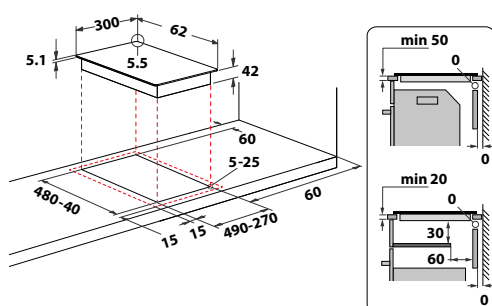

## WRD 6030 B

Sklokeramická varná deska

- Počet sálavých desek 2
- Dotykové ovládání
- Dvojitá zóna
- Napětí 220-240 V
- Provedení: černá
- Rozměry (v x š x h): 47 x 300 x 520 mm