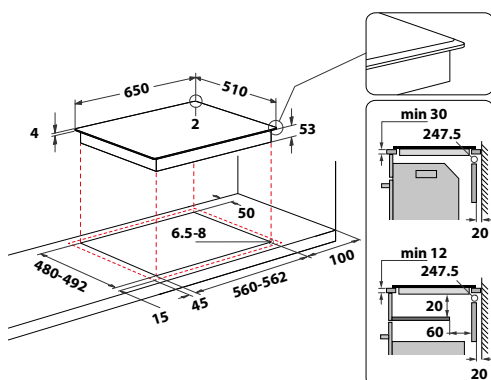

SMO 658C/BT/IXL

Indukční varná deska v šířce 65 cm

- Příkon: 7,4 kW
- **PowerManagement** – možnost volby příkonu desky vč. jejího připojení na 230 V
- **Technologie 6. SMYSL SmartSense** – asistované funkce řízené senzorem
- Dotykové ovládání – Slider
- 8 indukčních ploten
- **FlexiFull zóna** – maximální využití celé varné plochy pro vaření
- 18 stupňů výkonu + **PowerBooster** – maximálně rychlý ohřev na každé plotně
- Funkce: Rozpouštění, Moka, smažení, grilování, ChefControl
- Provedení: **iXelium™**, zkosená přední i zadní hrana
- Rozměry (v x š x h): 54 x 650 x 510 mm, rozměr výřezu (š x h): 560 x 480 mm