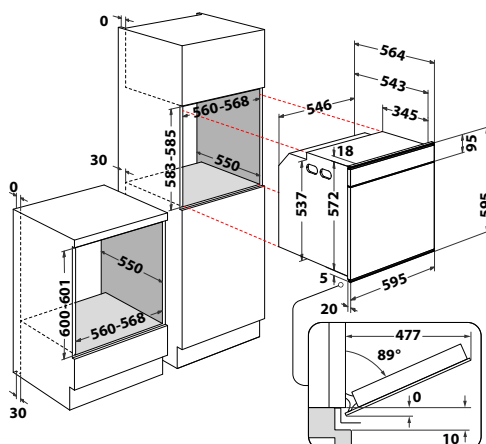

W9 OS2 4S2 P BSS

Horkovzdušná parní trouba

W Collection

- **SteamSense** – pečení v kombinaci s párou
- **Barevný 3,5" MySmartDisplay** v CZ jazyce + **LiveApp**: možnost ovládání spotřebiče z chytrého telefonu nebo tabletu, dotykové ovládání
- 5 základní funkce, 6 speciálních + přednastavené kategorie
- **Cook4**
- **Doplňkové funkce**: rychlý předehřev, maxi pečení, pizza, chléb
- **Pyrolýza** – čištění vnitřku trouby za vysoké teploty
- Vnitřní objem: 73 l
- 4 skla, vnější šedé
- **SoftClosing** – tlumené dovírání dveří
- Provedení: černá nerez
- Příslušenství: **teleskopické výsuvy (2 úrovně)**, rošt, 1 plech na pečení
- Rozměry (v x š x h): 595 x 595 x 564 mm
- ***10 let záruka na motor ventilátoru***