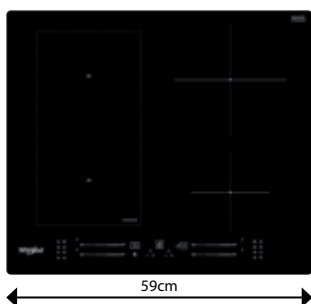

WL S7960 NE

Indukční varná deska v šířce 59 cm

- Příkon: 7,2 kW
- **PowerManagement** – možnost volby příkonu desky vč. jejího připojení na 230 V
- **Technologie 6. SMYSL** – 4 automatické nízkoteplotní funkce: Udržování
- Dotykové ovládání - Slider
- 4 indukční varné zóny
- **FlexiCook** zóna tvořená dvěma postranními plotnami – větší plocha pro vaření v teple, Rozpouštění, Dušení, Uvedení do varu
- 18 stupňů výkonu + **PowerBooster** – maximálně rychlý ohřev na každé plotně
- Možnost zabudování varné desky v rovině s pracovní plochou
- Provedení: černá, bez rámečku
- Rozměry (v x š x h): 54 x 590 x 510 mm, rozměry výřezu (š x h): 560 x 480 mm