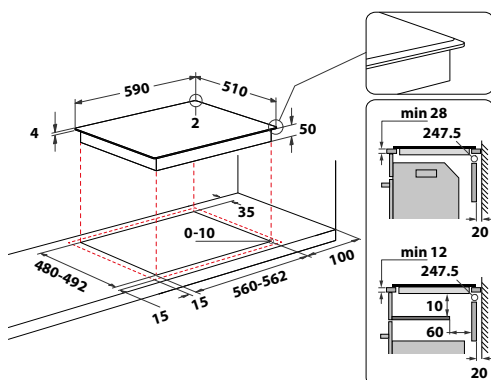

## WS Q2760 BF

Indukční varná deska v šířce 59 cm

- Příkon: 7,2 kW
- **PowerManagement** – možnost volby příkonu desky vč. jejího připojení na 230 V
- **Technologie 6. SMYSL** – 4 automatické nízkoteplotní funkce: Udržování v teple, Rozpouštění, Dušení, Uvedení do varu
- Dotykové ovládání
- 4 indukční varné zóny
- 9 stupňů výkonu + **PowerBooster** – maximálně rychlý ohřev na každé plotně
- Provedení: černá, přední zkosená hrana
- Rozměry (v x š x h): 54 x 590 x 510 mm, rozměry výřezu (š x h): 560 x 480 mm