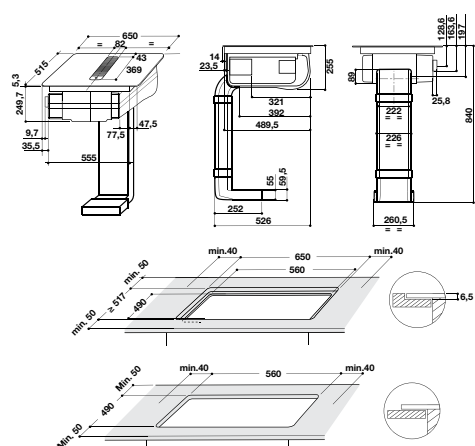

Odsavač par

- Dotykové ovládání – integrováno do ovládání varné desky
- Automatické funkce: nastavení výkonu odsávání v závislosti na nastaveném výkonu varných zón s automatickým opožděným vypnutím odsávání
- 3 stupně odsávání + **2 booster** s automatickým přepnutím na standardní stupeň odsávání
- Hladina hluku: 72 dB
- Kapacita odsávání: 610 m³/h
- Příslušenství: hliníkový tukový filtr a 2 keramické uhlíkové filtry ve výrobě