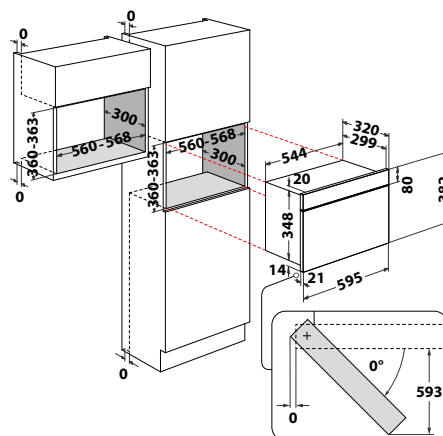

W9 MD260 BSS

Multifunkční mikrovlnná trouba

W Collection

- **Barevný 3,5" MySmartDisplay** v CZ jazyce + **LiveApp**: možnost ovládání spotřebiče z chytrého telefonu nebo tabletu, dotykové ovládání
- **Auto recepty**
- Funkce: Rozmrazování, Ohřev, Horký vzduch, Crisp, CrispFry, vaření v páře (v parní nádobě)
- **Speciální funkce**: Kynutí, Udržování v teple
- Nerezový interiér
- Objem: **31 l**
- Provedení: černé sklo + iXelium™ nerezový rám a rukojeť
- Výkon mikrovln / grilu / horkého vzduchu: 1000/800/1400 W
- Příslušenství: Crisp talíř, rukojeť Crisp talíře
- Rozměry (v x š x h): 385 x 595 x 514 mm

W9 MN840 IXL

Multifunkční mikrovlnná trouba

- Černobílý displej
- Funkce: Rozmrazování, Ohřev, **Crisp**
- Lakovaný interiér
- Boční otevírání – levé závěsy
- Objem: **22 l**
- Provedení: černé sklo + **iXelium™** nerezový rám
- Výkon mikrovln/grilu: 750/700 W
- Příslušenství: Crisp talíř, rukojeť Crisp talíře
- Vhodné do horní skříňky kuchyňské linky
- Rozměry (v x š x h): 382 x 595 x 320 mm