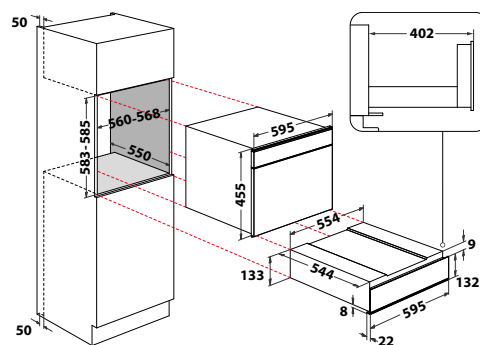

W1114

Ohřevná zásuvka

W Collection

- Kapacita ohřevné zásuvky : 6 souprav
- Vhodná v kombinaci s W collection řady W11
- Systém otevírání: **push-push**
- Maximální nosnost: 25 kg
- Provedení: černé sklo
- Rozměry (v x š x h): 135 x 595 x 566 mm