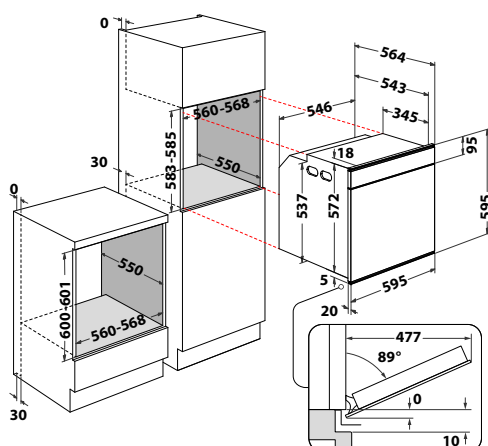

AKZM 8420 IX

Horkovzdušná trouba s kruhovým topným tělesem

ABSOLUTE

- 4 základní funkce, 12 speciálních + přednastavené kategorie
- Doplnkové funkce: Rychlý předehřev, Maxi pečení, Pizza, Chléb
- Ovládání pomocí centrálního tlačítka
- Dotykový černobílý grafický displej
- **SmartClean™** – čištění vnitřního prostoru pomocí páry
- Vnitřní objem: **73 l**
- 2 skla, vnější šedé
- **SoftClosing** – tlumené dovírání dveří
- Provedení: nerez s povrchovou úpravou proti otiskům prstů
- Příslušenství: **teleskopické výsuvy (2 úrovně)**, rošt, 2 plechy na pečení
- Rozměry (v x š x h): 595 x 595 x 564 mm
- ***10 let záruka na motor ventilátoru***