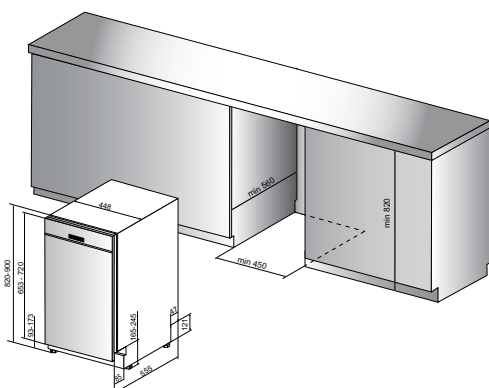

WSBO 3023 PF X

Vestavná myčka nádobí s panelem, šířka 45 cm

- **Technologie 6. SMYSL PowerClean**
- **7 programů:** Autoprogram 6. SMYSL, Eco 50°C, Sklo, Studený oplach, Intenzivní, Rapid, Samočištění myčky
- **Přidané funkce:** Antibakteriální oplach, Tablety, Multizone, Odložený start, Zámek tlačítek
- Zvuková signalizace na konci cyklu
- Výbava: **Třetí příborová zásuvka, Aquastop**
- Kapacita: 10 sad nádobí
- Spotřeba energie/vody za cyklus: 0,74 kWh/9 l
- Roční spotřeba energie/vody: 212 kWh/2520 l
- **Hlučnost: 43 dB**
- Rozměry (v x š x h): 820 x 448 x 555 mm
- ***10 let záruka na vypouštěcí čerpadlo***