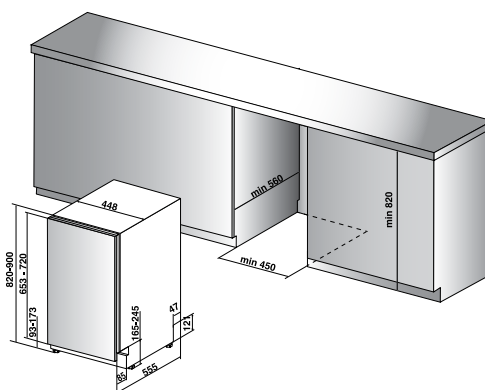

WSIO 3034 PFE X

Plně vestavná myčka nádobí, šířka 45 cm

- Displej, ovládání tlačítky
- **Technologie 6. SMYSL PowerClean Pro**
- **Door Opening System** – automatické pootevření dvířek po ukončení mycího cyklu, rychlé dosušení přirozenou cirkulací vzduchu
- **8 programů:** Autoprogram 6.smysl, Eco 50°C, Intenzivní, Rychlé mytí a sušení, Sklo, Rychlý 30', Studený oplach, Samočištění myčky
- **Přídavné funkce:** Odložený start, Zónové mytí, Antibakteriální oplach, Tablety
- Výbava: **Třetí příborová zásuvka, Aquastop, Světelný paprsek na podlahu**
- Kapacita: 10 sad nádobí
- Spotřeba energie/vody za cyklus: 0,66 kWh/9 l
- Roční spotřeba energie/vody: 189 kWh/2520 l
- **Hlučnost : 44 dB**
- Rozměry (v x š x h): 820 x 448 x 555 mm
- ***10 let záruka na vypouštěcí čerpadlo***

WSIO 3T125 6PE X

Plně vestavná myčka nádobí, šířka 45 cm

- Displej, ovládání elektronické / tlačítky
- **Technologie 6. SMYSL PowerClean Pro**
- **Door Opening System** – automatické pootevření dvířek po ukončení mycího cyklu, rychlé dosušení přirozenou cirkulací vzduchu
- **8 programů:** Autoprogram 6. SMYSL, Studený oplach, Sklo, Rapid, Eco 50°, Intenzivní, Rychlé mytí a sušení, Samočištění
- **Přídavné funkce:** Odložený start, Tablety, Multizone, Antibakteriální oplach, Turbo
- Aquastop
- Kapacita: 10 jídelních souprav
- Výbava: **Světelný paprsek na podlahu, Aquastop**
- Spotřeba energie/vody za cyklus: 0,76 kWh/6 l
- **Hlučnost: 45 db**
- Rozměry (v x š x h): 820 x 448 x 555 mm
- ***10 let záruka na vypouštěcí čerpadlo***