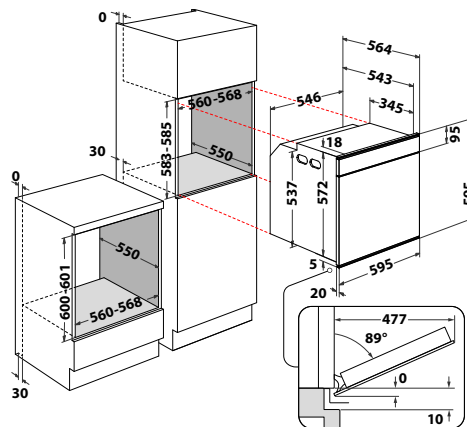

W7 OS4 4S1 P BL

Horkovzdušná parní trouba

W Collection

- **SteamSense** – pečení v kombinaci s párou
- **Černobílý AssistedDisplay** v CZ jazyce, dotykové ovládání
- **Auto recepty + Pečení s párou**
- 6 základních funkcí + přednastavené kategorie
- **Cook4**
- **Speciální funkce** – Udržování v teple, Kynutí, Maxi pečení, Pečení zmrazených jídel
- **Pyrolýza** – čištění vnitřku trouby za vysoké teploty
- 4 skla, **SoftClosing** – tlumené dovírání dveří
- Vnitřní objem: **73 l**
- Provedení: černé sklo + černý rám a nerezová rukojeť
- Příslušenství: 1 hluboký + 1 mělký smaltovaný plech, 2 rošty, **teleskopické výsuvy (1 úroveň)**
- Rozměry (v x š x h): 595 x 595 x 564 mm
- ***10 let záruka na motor ventilátoru***

W7 OS4 4S2 H BL

Horkovzdušná parní trouba

W Collection

- **SteamSense** – pečení v kombinaci s párou
- **Černobílý AssistedDisplay** v CZ jazyce, dotykové ovládání
- **Auto recepty + Pečení s párou**
- 6 základních funkcí + přednastavené kategorie
- **Cook4**
- **Speciální funkce** – Udržování v teple, Kynutí, Maxi pečení, Pečení zmrazených jídel
- **HydroClean** – snadné čištění vnitřního prostoru párou
- 4 skla, **SoftClosing** – tlumené dovírání dveří
- Vnitřní objem: **73 l**
- Provedení: černé sklo + černý rám a nerezová rukojeť
- Příslušenství: 1 hluboký + 1 mělký smaltovaný plech, 2 rošty, **teleskopické výsuvy (2 úrovně)**
- Rozměry (v x š x h): 595 x 595 x 564 mm
- ***10 let záruka na motor ventilátoru***