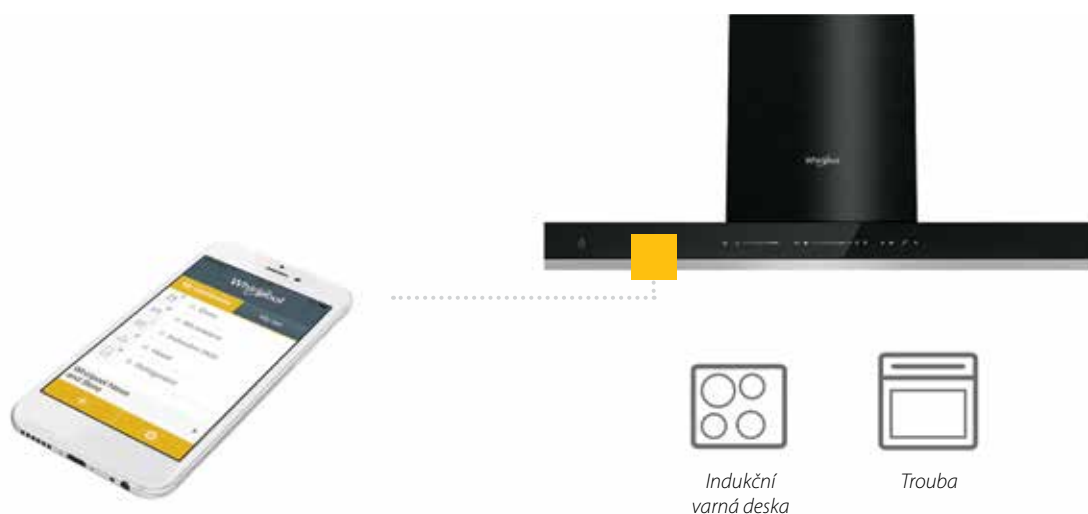

Aplikace **6TH SENSE Live**

Technologie **6. SMYSL synchronizuje** troubu a varnou desku s odsavačem par, takže mohou pracovat společně. Po zapnutí dojde k automatické aktivaci, odsavač par přizpůsobí své nastavení jakémukoli typu vaření: senzory varné desky¹⁾ detekují přítomnost hrnců a aktivaci varných zón a zároveň komunikují s odsavačem par.

Aplikace **6TH SENSE Live** poskytuje úplnou kontrolu nad odsavačem par pro udržování čerstvého a čistého vzduchu.

Intuitivní automatické připojení k varné desce a troubě. Při každém zapnutí varné desky nebo trouby s pyrolytickým programem se odsavač par automaticky zapne a upraví výkon odsávání.

Díky aplikaci **6TH SENSE Live** je činnost odsavače pod kontrolou a lze provádět změny, například nastavit jinou funkci odsavače, upravit osvětlení nebo změnit automatické nastavení odsavače.