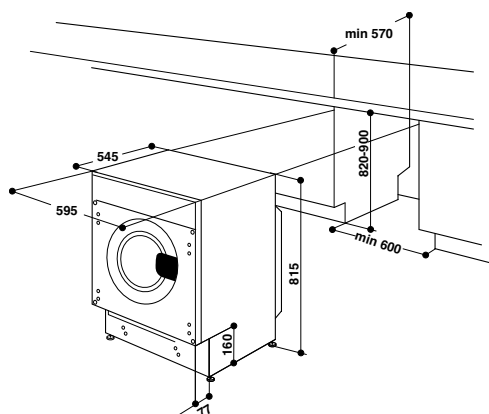

BI WMWG 91485 EU

Vestavná předem plněná pračka

- **Technologie 6. SMYSL**
- **FreshCare+** – svěží prádlo díky síle páry
- **14 programů** praní a sušení
- Ovládání otočným knoflíkem, digitální displej
- Program Colours 15° – šetrné a úsporné praní barevného prádla
- Kapacita praní: 9 kg
- Maximální otáčky odstředování: 1400 ot/min
- **Hlučnost: 70 dB**
- Rozměry (v x š x h): 815 x 595 x 545 mm
- ***10 let záruka na motor***

BI WMWG 81485E EU

Vestavná předem plněná pračka

- **Technologie 6. SMYSL**
- **FreshCare+** – svěží prádlo díky síle páry
- Ovládání otočným knoflíkem, digitální displej
- Program Colours 15° – šetrné a úsporné praní barevného prádla
- **14 programů**
- Kapacita praní: 8 kg
- Maximální otáčky odstředování: 1400 ot/min
- Spotřeba energie: 63 kWh/100 cyklů
- Spotřeba vody: 48 l
- **Hlučnost: 70 dB**
- Rozměry (v x š x h): 815 x 595 x 545 mm
- ***10 let záruka na motor***