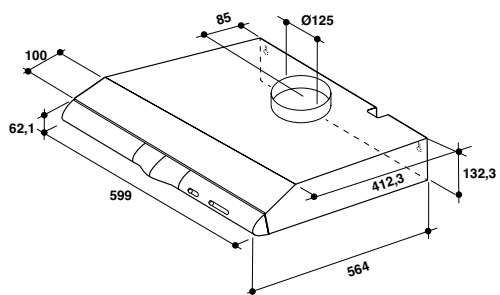

WCN 65 FLX

Vestavný odsavač par

- Mechanické ovládání, Slider
- 1 motor, 3 stupně rychlosti odsávání
- Kapacita odsávání int/min/max: 261/270 m³/h
- Hlučnost: 71 dB
- Příkon motoru: 115 W
- Provedení: nerez
- Příslušenství: hliníkový tukový filtr (1 ks), **uhlíkový filtr pro recirkulaci** (AMC 037 -1)
- Rozměry (v x š x h): 132 x 600 x 564 mm