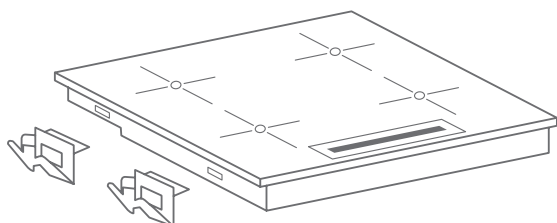

Instalace bez mezery

Konstrukce varné desky umožňuje umístit skleněnou část přímo na pracovní desku, a minimalizovat tak instalační mezeru na pouhých 0,5 mm.

Upevnění varné desky ve výřezu se provádí pomocí 4 pružin.