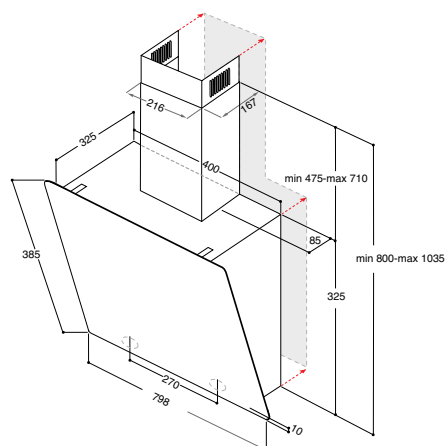

WHVP 82F LT K

Nástěnný odsavač par

- Efektivní odsávání pomocí technologie **Perimeter**
- 1 motor, 4 stupně rychlosti odsávání
- Osvětlení 2x LED žárovka
- Dotykové ovládání
- Kapacita odsávání: 275/650 m³/h
- Hlučnost: 52/71 dB
- Příkon motoru: 230 W
- Provedení: černé sklo, komínová nástavba – černá barva
- Příslušenství: hliníkový tukový filtr, **uhlíkový filtr CHF 57** (1 ks)
- Rozměry (v x š x h): 325 (s komínem 700) x 798 x 326 mm