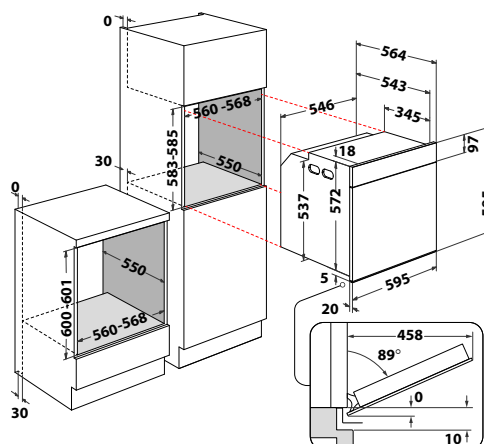

AKZ9 6230 IX

Horkovzdušná trouba

ABSOLUTE

- 4 základní funkce, 12 speciálních + přednastavené kategorie
- Doplnkové funkce: Rychlý předehřev, Maxi pečení, Pizza, Chléb
- Ovládání pomocí centrálního tlačítka
- Dotykový černobílý grafický displej
- **Čištění katalytickými panely**
- Vnitřní objem: **73 l**
- 3 skla, vnější černé
- **SoftClosing** – tlumené dovírání dveří
- Provedení: nerez
- Příslušenství: rošt, 2 plechy na pečení, **teleskopické výsuvy (1 úroveň)**
- Rozměry (v x š x h): 595 x 595 x 564 mm
- ***10 let záruka na motor ventilátoru***

AKZ9 6230 NB

Horkovzdušná trouba

ABSOLUTE

- 4 základní funkce, 12 speciálních + přednastavené kategorie
- Doplnkové funkce: Rychlý předehřev, Maxi pečení, Pizza, Chléb
- Ovládání pomocí centrálního tlačítka
- Dotykový černobílý grafický displej
- **Čištění katalytickými panely**
- Vnitřní objem: **73 l**
- 3 skla, vnější černé
- **SoftClosing** – tlumené dovírání dveří
- Provedení: černá
- Příslušenství: rošt, 2 plechy na pečení, **teleskopické výsuvy (1 úroveň)**
- Rozměry (v x š x h): 595 x 595 x 564 mm
- ***10 let záruka na motor ventilátoru***