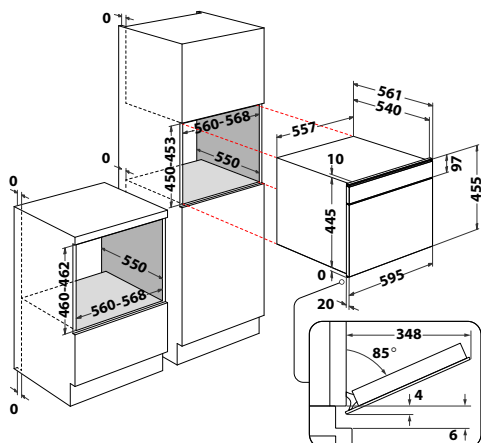

#### W Collection

- **Barevný 4,5" MySmartDisplay** v CZ jazyce + **LiveApp**: možnost ovládání spotřebiče z chytrého telefonu nebo tabletu, dotykové ovládání
- **Auto recepty + Masová sonda**
- Funkce: Rychlý předohřev, Gril, Turbogril, Horní a spodní ohřev, Horký vzduch, Ventilátor v kombinaci s mikrovlnným ohřevem, Mikrovlnný ohřev a rozmrazování
- **Speciální funkce**: Kynutí, Udržování v teple
- Smaltovaný interiér
- Objem: **40 l**
- Provedení: černé sklo
- Výkon mikrovln / grilu / horkého vzduchu: 850/1600/1200 W
- Příslušenství: 1 skleněný hluboký plech, 1 nízký smaltovaný plech, 1 rošt
- Rozměry (v x š x h): 455 x 595 x 560 mm