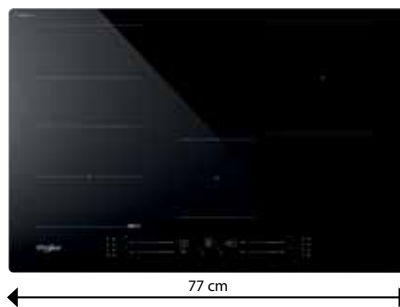

WF S1577 CPNE

Indukční varná deska v šířce 77cm

- Příkon: 7,2 kW
- **PowerManagement** – možnost volby příkonu desky vč. jejího připojení na 230 V
- **Technologie 6. SMYSL** – 4 automatické funkce: Udržování v teple, Rozpouštění, Dušení, Uvedení do varu, ChefControl
- Povrchová úprava z nanotechnologie **Clean Protect** pro jednoduché čištění pouze pomocí vody
- Dotykové ovládání – Slider
- 4 indukční varné zóny
- **FlexiSide zóna** pro libovolné umístění jednoho nebo více hrnců
- 18 stupňů výkonu + **PowerBooster** – maximálně rychlý ohřev na každé plotně
- Provedení: černá bez rámu
- Možnost zabudování varné desky v rovině s pracovní plochou
- Rozměry (v x š x h): 54 x 770 x 510 mm, rozměry výřezu (š x h): 750 x 480 mm