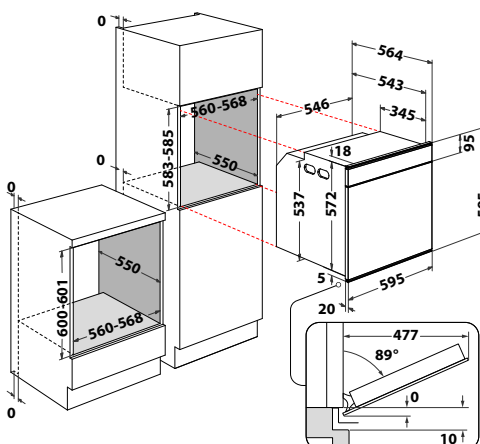

W6 OS4 4S1 P BL

Horkovzdušná parní trouba

W Collection

- **SteamSense** – pečení v kombinaci s párou
- **Černobílý AssistedDisplay** v CZ jazyce, dotykové ovládání
- **Auto recepty + Pečení s párou**
- 5 základních funkcí + přednastavené kategorie
- **Cook4**
- **Speciální funkce** – Udržování v teple, Kynutí, Maxi pečení, Pečení zmrazených jídel
- **Pyrolýza** – čištění vnitřku trouby za vysoké teploty
- 3 skla, **SoftClosing** - tlumené dovírání dveří
- Vnitřní objem: **73 l**
- Provedení: černé sklo + nerez rukojeť
- Příslušenství: 1 hluboký + 1 mělký smaltovaný plech, 2 rošty, **teleskopické výsuvy (1 úroveň)**
- Rozměry (v x š x h): 595 x 595 x 564 mm
- ***10 let záruka na motor ventilátoru***

W6 OS4 4S2 H BL

Horkovzdušná parní trouba

W Collection

- **SteamSense** – pečení v kombinaci s párou
- **Černobílý AssistedDisplay** v CZ jazyce, dotykové ovládání
- **Auto recepty + Pečení s párou**
- 5 základních funkcí + přednastavené kategorie
- **Cook4**
- **Speciální funkce** – Udržování v teple, Kynutí, Maxi pečení, Pečení zmrazených jídel
- **HydroClean** – snadné čištění vnitřního prostoru párou
- 3 skla, **SoftClosing** - tlumené dovírání dveří
- Vnitřní objem: **73 l**
- Provedení: černé sklo + nerez rukojeť
- Příslušenství: 1 hluboký + 1 mělký smaltovaný plech, 2 rošty, **teleskopické výsuvy (1 úroveň)**
- Rozměry (v x š x h): 595 x 595 x 564 mm
- ***10 let záruka na motor ventilátoru***