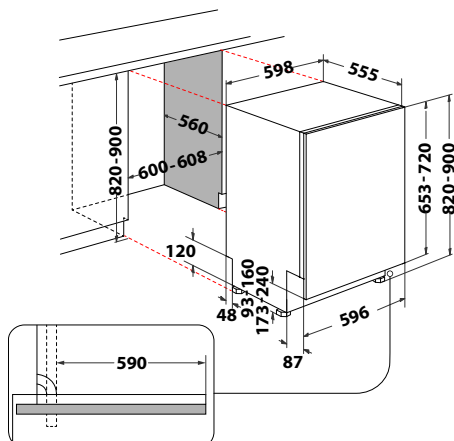

WIS 1150 PEL

Plně vestavná myčka nádobí, šířka 60 cm

- Displej, ovládání tlačítky
- **Technologie 6. SMYSL PowerClean Pro**
- **Door Opening System** – automatické pootevření dvířek po ukončení mycího cyklu, rychlé dosušení přirozenou cirkulací vzduchu
- **11 programů:** Autoprogram 6. SMYSL, Studený oplach, Sklo, Rapid, Eko, Intenzivní
- **Přídavné funkce:** Odložený start, Tablety, Multizone
- Kapacita: 14 jídelních souprav
- Výbava: **Flexibilní příborová zásuvka, Pohyblivé panty (sliding hinges), Vnitřní osvětlení**
- Roční spotřeba energie/vody: 183 kWh/2660 l
- Spotřeba energie/vody za cyklus: 0,64 kWh/9,5 l
- **Hlučnost: 41 dB**
- Rozměry (v x š x h): 820 x 598 x 555 mm
- ***10 let záruka na vypouštěcí čerpadlo***