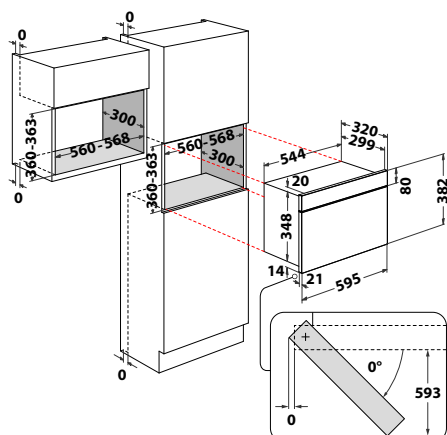

AMW 439 NB

Multifunkční mikrovlnná trouba

ABSOLUTE
CORE

- Funkce: **Jet Start, Jet Defrost**, Mikrovlnný ohřev, gril, **Crisp**
- Displej: černobílý grafický
- Ovládání: klasická tlačítka
- Dvířka: šedé sklo s otevíráním doleva
- 4 úrovně výkonu
- Objem: **22 l**
- Lakovaný interiér
- Výkon mikrovln/grilu: 750/700W
- Provedení: černá
- **Vhodné do horní skříňky kuchyňské linky**
- Rozměry (v x š x h): 382 x 595 x 320 mm