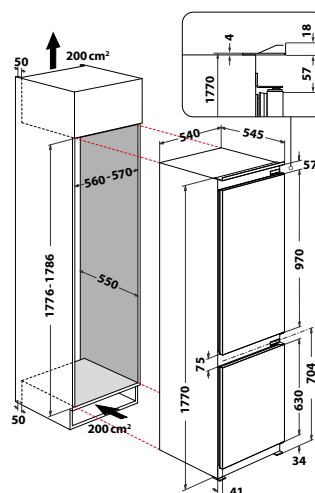

SP40 800 EU 1

Vestavná kombinovaná chladnička

- **Technologie 6. SMYSL FreshControl** – udržuje ideální vlhkost a teplotu
- Elektronické ovládání + displej
- Vnitřní ventilátor
- **LED osvětlení**
- Využitelný objem/chlad.+mraz.: 400 l/299+101 l
- Roční spotřeba energie: 328 kWh
- **Hlučnost: 35 dB**
- Klimatická třída: SN-T
- Instalace nábytkových dveří: posuvné kolejničky
- Pro nábytkovou skříň o šířce 75 cm
- Rozměry (v x š x h): 1935 x 690 x 545 mm
- ***10 let záruka na kompresor***

ART 6711 SF2

Kombinovaná vestavná chladnička

- **Technologie 6. SMYSL FreshControl, LessFrost** – nízkomrazová technologie
- Elektronické ovládání
- **LED osvětlení**
- **StopFrost** – odmrazení chladničky v jedné minutě
- Využitelný objem/chlad.+mraz.: 273 l/194+79 l
- Kapacita mrazení: 3,5 kg/24 hod
- Spotřeba energie: 226 kWh/rok
- **Hlučnost: 35 dB**
- Klimatická třída: SN-T
- Instalace nábytkových dveří: posuvné kolejničky
- Rozměry (v x š x h): 1770 x 540 x 545 mm
- ***10 let záruka na kompresor***