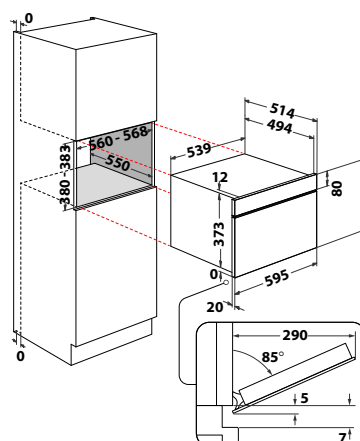

AMW 730/IX

Multifunkční mikrovlnná trouba

ABSOLUTE

- Funkce: **JetStart**, **Jet Defrost**, gril, **Crisp**
- Displej: černobílý grafický + přednastavené recepty
- Ovládání: centrální knoflík + dotykový displej
- Dvířka: šedé sklo s otevíráním dolů
- 7 úrovní výkonu
- Objem: **31 l**
- Nerezový interiér
- Výkon mikrovln/grilu: 1000/800 W
- Provedení: nerez s úpravou proti otiskům prstů
- Rozměry (v x š x h): 385 x 595 x 468 mm

AMW 730/NB

Multifunkční mikrovlnná trouba

ABSOLUTE

- Funkce: **JetStart**, **Jet Defrost**, gril, **Crisp**
- Displej: černobílý grafický + přednastavené recepty
- Ovládání: centrální knoflík + dotykový displej
- Dvířka: šedé sklo s otevíráním dolů
- 7 úrovní výkonu
- Objem: **31 l**
- Nerezový interiér
- Výkon mikrovln/grilu: 1000/800 W
- Provedení: černá
- Rozměry (v x š x h): 385 x 595 x 468 mm