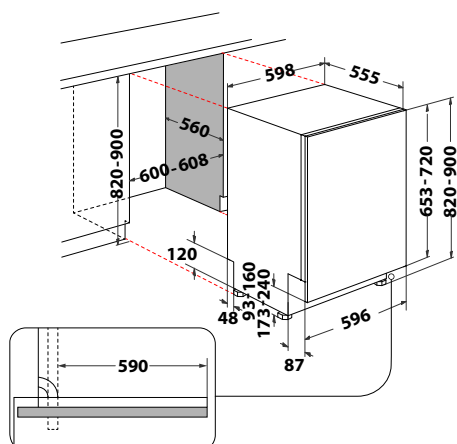

WIO 3T133 PE 6.5

Plně vestavná myčka nádobí, šířka 60 cm

- Displej, ovládání tlačítky
- **Technologie 6. SMYSL PowerClean Pro**
- **Door Opening System** – automatické pootevření dvířek po ukončení mycího cyklu, rychlé dosušení přirozenou cirkulací vzduchu
- **10 programů:** Autoprogram 6. SMYSL, Studený oplach, Sklo, Rapid, Eco 50°C, Intenzivní, Rychlé mytí a sušení, Samočištění myčky, Tichý, Dezinfekce
- **Přídavné funkce:** Odložený start, Tablety, Multizone, Turbo
- Výbava: **Světelný paprsek na podlaze, Aquastop**
- Kapacita: 14 jídelních souprav
- Roční spotřeba energie/vody: 238 kWh/1820 l
- Spotřeba energie/vody za cyklus: 0,85 kWh/6,5 l
- **Hlučnost: 43 dB**
- Rozměry (v x š x h): 820 x 598 x 555 mm
- ***10 let záruka na vypouštěcí čerpadlo***