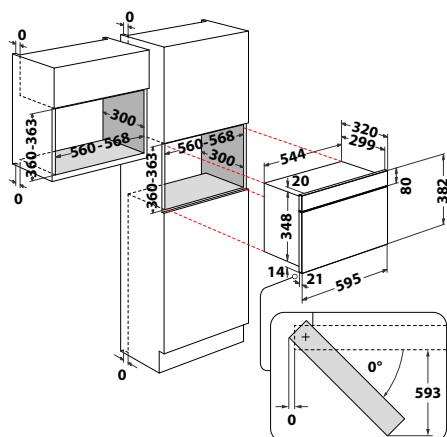

AMW 423/IX

Mikrovlnná trouba

ABSOLUTE
CORE

- Funkce: **Jet Start, Jet Defrost**, Mikrovlnný ohřev
- Displej: černobílý grafický
- Ovládání: tlačítka
- Dvířka: šedé sklo s otevíráním doleva
- 4 úrovně výkonu
- Objem: **22 l**
- Lakovaný interiér
- Výkon mikrovln: 750 W
- Provedení: nerez s úpravou proti otiskům prstů
- **Vhodné do horní skříňky kuchyňské linky**
- Rozměry (v x š x h): 382 x 595 x 320 mm