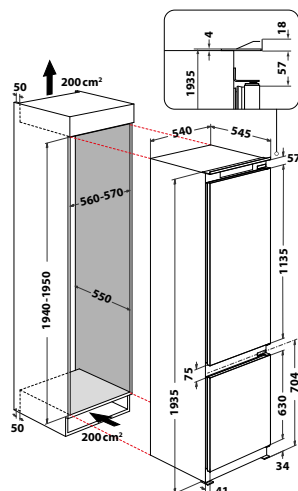

ART 66112

Kombinovaná vestavná chladnička

1. **Technologie 6. SMYSL, LessFrost** – nízkonámrazová technologie
   - Funkce: nastavení teploty
   - **LED osvětlení**, XXL zásuvka v mrazničce
   - Využitelný objem/chlad.+mraz.: 273 l/194+79 l
   - Kapacita mrazení: 3,5 kg/24 hod
   - Spotřeba energie: 226 kWh/rok
   - **Hlučnost: 35 dB**
   - Klimatická třída: SN-T
   - Instalace nábytkových dveří: posuvné kolejničky
   - Rozměry (v x š x h): 1770 x 540 x 545 mm
2. ***10 let záruka na kompresor***