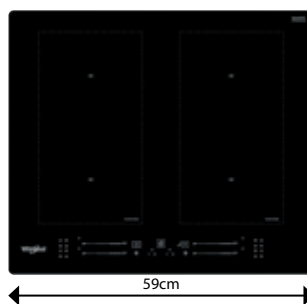

WL S8560 AL

Indukční varná deska v šířce 59 cm

- Příkon: 7,2 kW
- **PowerManagement** – možnost volby příkonu desky vč. jejího připojení na 230 V
- **Technologie 6. SMYSL** – 4 automatické nízkoteplotní funkce: Udržování
- Dotykové ovládání - Slider
- 4 indukční varné zóny
- 2 x **FlexiCook** zóna tvořená dvěma postranními plotnami – větší plocha pro vaření v teple, Rozpouštění, Dušení, Uvedení do varu
- 18 stupňů výkonu + **PowerBooster** – maximálně rychlý ohřev na každé plotně
- Možnost zabudování varné desky v rovině s pracovní plochou
- Provedení: černá, bez rámečku
- Rozměry (v x š x h): 54 x 590 x 510 mm, rozměry výřezu (š x h): 560 x 480 mm