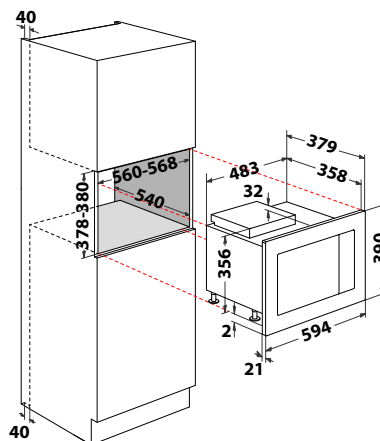

MBNA910X

Mikrovlnná trouba

- Manuální funkce: Mikrovlnný ohřev, **Jet Defrost**, vaření v páře
- Displej: černobílý grafický
- Ovládání tlačítka
- Vnitřní objem trouby: **22l**
- Vyhotovení: černá s nerezovým panelem
- Výkon: 750 W
- Rozměry (v x š x h): 382x595x320 mm

WMF250G

Mikrovlnná trouba

- Funkce: **Jet Start**, **Jet Defrost**, Mikrovlnný ohřev, Gril
- Ovládání: tlačítka
- Dvířka: černo-šedá
- Objem: **25 l**
- Výkon grilu: 1000 W
- Výkon mikrovln: 900 W
- Provedení: černá s nerezovým rámem
- Rozměry (v x š x h): 390 x 594 x 379 mm