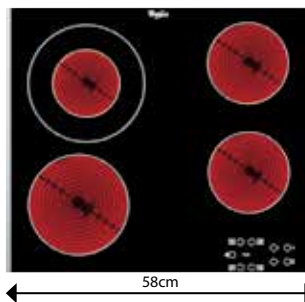

AKT 8130/LX

Samostatná sklokeramická varná deska
v šířce 58 cm

- Příkon: 6,2 kW
- Dotykové ovládání
- 4 rychlovarné plotny – 1 kulatá dvojitá zóna
- Časovač, dětská pojistka
- Kontrolky zbytkového tepla
- Provedení: černá s nerezovým rámečkem
- Rozměry (v x š x h): 46 x 580 x 510 mm