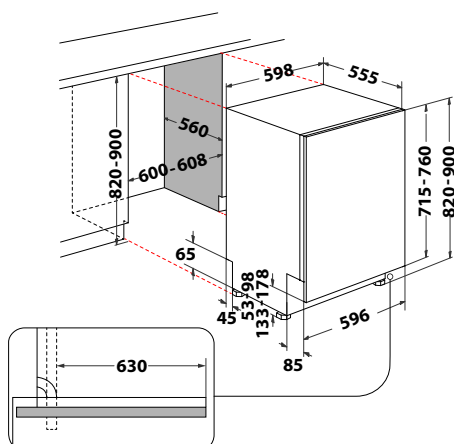

W81 HT58 TS

Plně vestavná myčka nádobí Maxi Space, šířka 60 cm

- Displej, ovládání tlačítky
- **Technologie 6. SMYSL PowerClean Pro**
- **Door Opening System** - automatické pootvěření dvířek po ukončení mycího cyklu, rychlé dosušení přirozenou cirkulací vzduchu
- **8 programů:** 6th sense - Auto Intenzivní 65°C, Auto Mix 55°C, Auto Rychlý 50°C; Eco 50°C, Rapid 45°C, Sklo, Předmytí, Samočištění
- **Time on floor** – promítání zbytkového času na podlahu
- **Přídavné funkce:** Odložený start, Tichý, Poloviční náplň, Antibakteriální oplach, Sušení Extra
- Kapacita: 14 jídelních souprav
- Výbava: **SpaceClean zásuvka, Posuvné panty, Aquastop**
- Spotřeba energie/vody za cyklus: 0,64 kWh/9,5l
- **Hlučnost: 38 dB**
- Rozměry (v x š x h): 820 x 598 x 555 mm
- ***10 let záruka na vypouštěč čerpadlo***