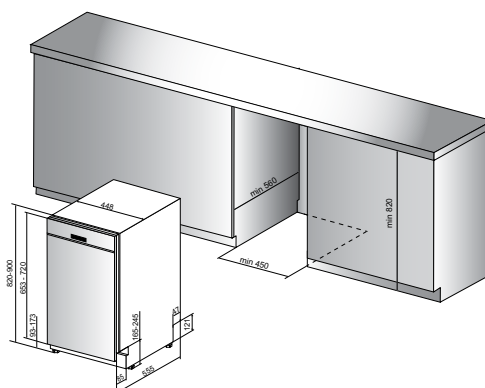

WSBO 3034 PF X

Vestavná myčka nádobí s panelem, šířka 45 cm

- **Technologie 6. SMYSL PowerClean**
- **Door Opening System** – automatické pootevření dvířek po ukončení mycího cyklu, rychlé dosušení přirozenou cirkulací vzduchu
- **8 programů:** Autoprogram 6. SMYSL, Eco 50°C, Rapid, Rychlé mytí a sušení, Sklo, Intenzivní, Studený oplach, Samočištění myčky
- **Přídavné funkce:** Odložený start, Zónové mytí, Tablety, Antibakteriální oplach, Zámek tlačítek
- Zvuková signalizace na konci cyklu
- Výbava: **Aquastop, Třetí příborová zásuvka**
- Kapacita: 10 sad nádobí
- Spotřeba energie/vody za cyklus: 0,66 kWh/9 l
- Roční spotřeba energie/vody: 189 kWh/2520 l
- **Hlučnost: 44 dB**
- Rozměry (v x š x h): 820 x 448 x 555 mm
- ***10 let záruka na vypouštěcí čerpadlo***

WSBO 3023 PF X

Vestavná myčka nádobí s panelem, šířka 45 cm

- **Technologie 6. SMYSL PowerClean**
- **7 programů:** Autoprogram 6. SMYSL, Eco 50°C, Sklo, Studený oplach, Intenzivní, Rapid, Samočištění myčky
- **Přidané funkce:** Antibakteriální oplach, Tablety, Multizone, Odložený start, Zámek tlačítek
- Zvuková signalizace na konci cyklu
- Výbava: **Třetí příborová zásuvka, Aquastop**
- Kapacita: 10 sad nádobí
- Spotřeba energie/vody za cyklus: 0,74 kWh/9 l
- Roční spotřeba energie/vody: 212 kWh/2520 l
- **Hlučnost: 43 dB**
- Rozměry (v x š x h): 820 x 448 x 555 mm
- ***10 let záruka na vypouštěcí čerpadlo***