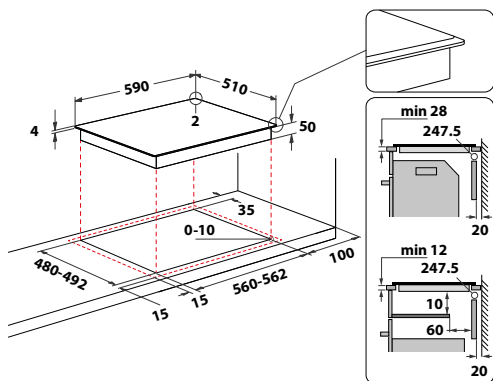

WL S5360 BF/W

Indukční varná deska v šířce 59 cm

- Příkon: 7,2 kW
- **PowerManagement** – možnost volby příkonu
- **Technologie 6. SMYSL** – 4 automatické nízkoteplotní funkce: Udržování v teple, Rozpouštění, Dušení, Uvedení do varu desky vč. jejího připojení na 230 V
- Dotykové ovládání – Slider
- 4 indukční varné zóny
- **FlexiCook** zóna tvořená dvěma postranními plotnami – větší plocha pro vaření
- 18 stupňů výkonu + **PowerBooster** – maximálně rychlý ohřev na každé plotně
- Provedení: bílá, přední zkosená hrana
- Rozměry (v x š x h): 54 x 590 x 510 mm, rozměry výřezu (š x h): 560 x 480 mm