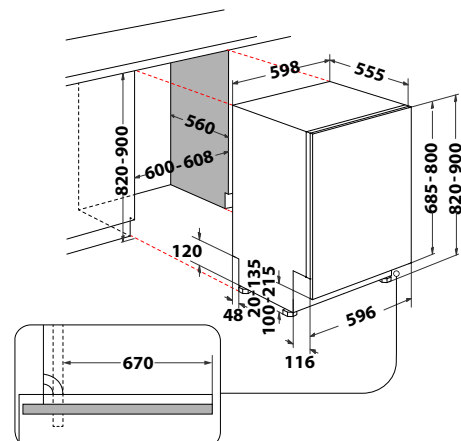

WIO 30540 PELG

Plně vestavná myčka nádobí, šířka 60 cm

- Černobílý displej
- **Technologie 6. SMYSL PowerClean Pro**
- **Door Opening System** – automatické pootevření dvířek po ukončení mycího cyklu, rychlé dosušení přirozenou cirkulací vzduchu
- **10 programů:** Autoprogram 6. SMYSL, Studený oplach, Sklo, Rapid 30', Eco 50°, Rychlé mytí a sušení, Intenzivní, Tichý, Sanitace, Samočištění myčky
- **Přídavné funkce:** Odložený start, Multizone, Tablety, Turbo
- Výbava: **Flexibilní příborová zásuvka, Světelný paprsek na podlahu, Aquastop**
- Kapacita: 14 jídelních souprav
- Roční spotřeba energie/vody: 183 kWh/2660 l
- Spotřeba energie/vody za cyklus: 0,64 kWh/9,5 l
- **Hlučnost: 40 dB**
- Rozměry (v x š x h): 820 x 598 x 555 mm
- ***10 let záruka na vypouštěč čerpadlo***

WIP 4033N PLE S B

Plně vestavná myčka nádobí, šířka 60 cm

- Displej, ovládání tlačítky
- **Technologie 6. SMYSL PowerClean Pro**
- **Door Opening System** – automatické pootevření dvířek po ukončení mycího cyklu, rychlé dosušení přirozenou cirkulací vzduchu
- **10 programů:** Autoprogram 6. SMYSL, Studený oplach, Rapid 30', Eco 50°, Rychlé mytí a sušení, Intenzivní, Tichý, Sanitace, Samočištění myčky
- **Přídavné funkce:** Odložený start, Tablety, Multizone, Turbo
- Výbava: **Flexibilní příborová zásuvka, Pohyblivé panty (sliding hinges), Světelný paprsek na podlahu, Aquastop**
- Kapacita: 14 jídelních souprav
- Roční spotřeba energie/vody: 238 kWh/2660 l
- Spotřeba energie/vody za cyklus: 0,83 kWh/9,5 l
- **Hlučnost: 43 db**
- Rozměry (v x š x h): 820 x 598 x 555 mm
- ***10 let záruka na vypouštěč čerpadlo***