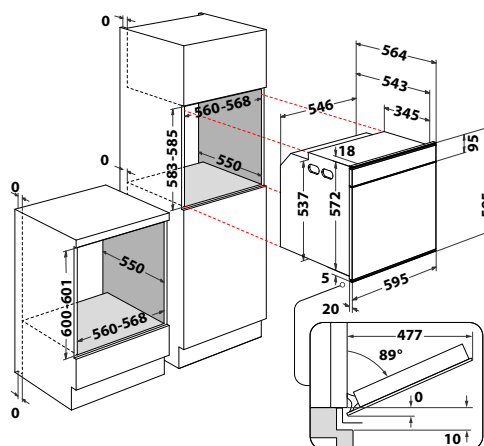

W7 OM4 4S1 P BL

Horkovzdušná trouba

W Collection

- **Černobílý AssistedDisplay** v CZ jazyce, dotykové ovládání
- **Auto recepty**
- 6 základních funkcí + přednastavené kategorie
- **Cook4**
- **Speciální funkce** – Udržování v teple, Kynutí, Maxi pečení, Pečení zmrazených jídel
- **Pyrolýza** – čištění trouby za vysoké teploty
- 4 skla, **SoftClosing** – tlumené dovírání dveří
- Vnitřní objem: **73 l**
- Provedení: černé sklo + nerezová rukojeť
- Příslušenství: 1 hluboký + 1 mělký smaltovaný plech, 2 rošty, **teleskopické výsuvy (1 úroveň)**
- Rozměry (v x š x h): 595 x 595 x 564 mm
- ***10 let záruka na motor ventilátoru***

W7 OM5 4S P

Horkovzdušná trouba

W Collection

- **Černobílý AssistedDisplay** v CZ jazyce, ovládání Push Knoflíky
- **Auto recepty**
- 6 základních funkcí + přednastavené kategorie
- **Cook4**
- **Speciální funkce** – Udržování v teple, Kynutí, Maxi pečení, Pečení zmrazených jídel
- **Pyrolýza** – čištění trouby za vysoké teploty
- 4 skla, **SoftClosing** – tlumené dovírání dveří
- Vnitřní objem: **73 l**
- Provedení: černé sklo + nerezový rám a rukojeť
- Příslušenství: 1 hluboký + 1 mělký smaltovaný plech, 2 rošty
- Rozměry (v x š x h): 595 x 595 x 564 mm
- ***10 let záruka na motor ventilátoru***