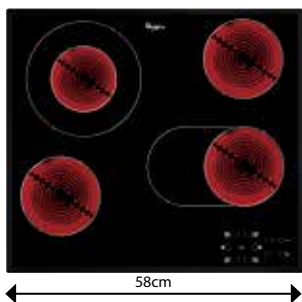

AKT 8190/BA

Samostatná sklokeramická varná deska
v šířce 58 cm

- Příkon: 6,3 kW
- Dotykové ovládání
- 4 rychlovarné plotny (1 oválná a 1 kulatá duozóna)
- Časovač, dětská pojistka
- Kontrolky zbytkového tepla
- Provedení: černá, zkosené hrany po celém obvodu desky
- Rozměry (v x š x h): 46 x 580 x 510 mm