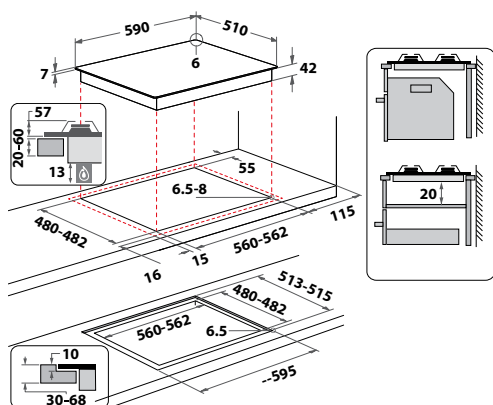

GOFL 629/WH HOB WP

Plynová varná deska s povrchem z tvrzeného skla v šířce 59 cm

- 4 plynové hořáky, **výkonný dvojkorunkový hořák**
- **Multilevel flame:** nastavte si úroveň plamene díky pevným bodům při otáčení knoflíku pro změnu úrovně plamene
- Integrované elektrické zapalování
- Bezpečnostní ventily hořáků
- **2 litinové mřížky**
- Provedení: bílá
- Maximální výkon hořáků: 7,8 kW
- Příslušenství: trysky na propan - butan
- Rozměry (v x š x h): 49 x 590 x 510 mm