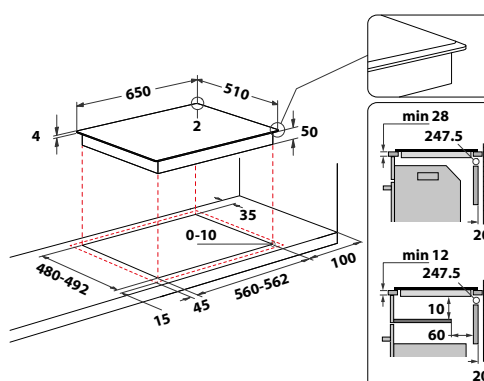

WF S0377 NE/IXL

Indukční varná deska v šířce 77 cm

- Maximální příkon: 7,2 kW
- **PowerManagement**
- **Technologie 6. SMYSL, FlexiSide, ChefControl**
- 4 indukční zóny
- Dotykové ovládání: 4 nezávislé Slidery
- Způsoby vaření: Rozpouštění, Dušení, Smažení, Grilování, Moka
- 18 stupňů výkonu + **Booster**
- Provedení: bez rámu, povrch **iXelium™**
- Možnost zabudování varné desky v rovině s pracovní plochou
- Rozměry (v x š x h): 54 x 770 x 510 mm, rozměr výřezu (š x h): 750-752 x 480 mm

WF S9365 BF/IXL

Indukční varná deska v šířce 65 cm

- Příkon: 7,2 kW
- **PowerManagement** – možnost volby příkonu desky vč. jejího připojení na 230 V
- **Technologie 6. SMYSL** – 4 automatické nízkoteplotní funkce: Udržování v teple, Rozpouštění, Dušení, Uvedení do varu
- Dotykové ovládání – Slider
- 4 indukční varné zóny
- **FlexiSide** zóna pro libovolné umístění jednoho nebo více hrnců
- Funkce: **ChefControl**
- **PowerBooster** – maximálně rychlý ohřev na každé plotně
- Provedení: černá **iXelium™**, přední zkosená hrana
- Rozměry (v x š x h): 54 x 650 x 510 mm, rozměry výřezu (š x h): 560 x 480 mm