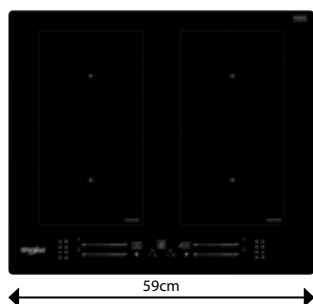

WL S7260 NE

Indukční varná deska v šířce 59 cm

- Příkon: 7,2 kW
- **PowerManagement** – možnost volby příkonu desky vč. jejího připojení na 230 V
- **Technologie 6. SMYSL** – 4 automatické nízkoteplotní funkce: Udržování
- Dotykové ovládání - Slider
- 4 indukční varné zóny
- **FlexiCook** zóna tvořená dvěma postranními plotnami – větší plocha pro vaření v teple, Rozpouštění, Dušení, Uvedení do varu
- 18 stupňů výkonu + **PowerBooster** – maximálně rychlý ohřev na každé plotně
- Možnost zabudování varné desky v rovině s pracovní plochou
- Provedení: černá, bez rámečku
- Rozměry (v x š x h): 54 x 590 x 510 mm, rozměry výřezu (š x h): 560 x 480 mm