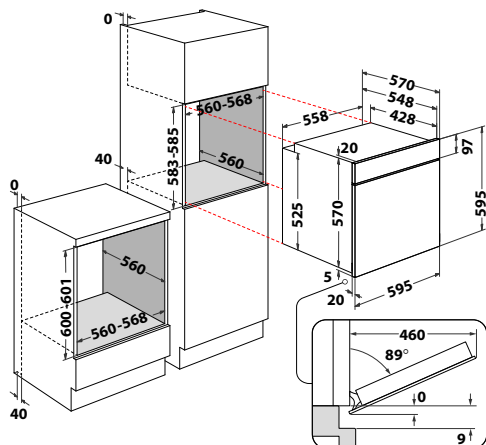

OMK58CU1SX

Horkovzdušná trouba

- Manuální funkce + Auto programy: Konvekční ohřev, Gril, **Cook3**
- Speciální funkce: Pizza, Kynutí, Chléb, Maxi pečení
- Ovládání pomocí push knoflíků
- Displej: černobílý grafický
- **Katalytické panely**
- Vnitřní objem: **71 l**
- 2 skla
- Provedení: nerez, černé sklo dveří
- **SoftClosing** – tlumené dovírání dveří
- **Příslušenství: Teleskopické výsuvy**, rošt, 2 plechy na pečení
- Rozměry (v x š x h): 595x595x551 mm

10 let záruka na motor ventilátoru