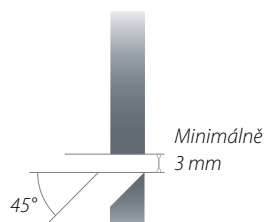

Minimálně 3 mm

Instalace pod pultovou desku