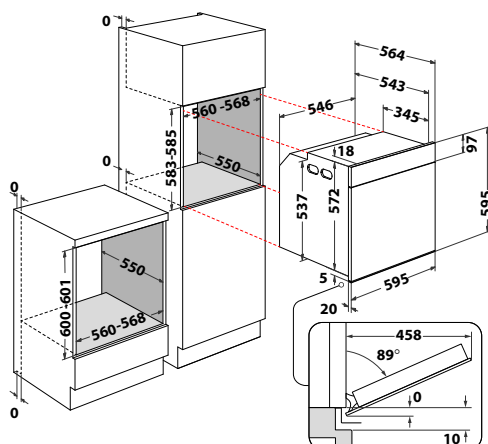

OAKZ9 6200 CS IX

Horkovzdušná trouba s kruhovým topným tělesem

ABSOLUTE

- 4 základní funkce, 12 speciálních + přednastavené kategorie
- Doplnkové funkce: Rychlý předohřev, Maxi pečení, Pizza, Chléb
- Ovládání pomocí centrálního tlačítka
- Dotykový černobílý grafický displej
- **SmartClean™** – čištění vnitřního prostoru pomocí páry
- Vnitřní objem: **73 l**
- 3 skla, vnější průhledné
- **SoftClosing** – tlumené dovírání dveří
- Provedení: nerez s úpravou proti otiskům prstů
- Příslušenství: rošt, 2 plechy na pečení
- Rozměry (v x š x h): 595 x 595 x 564 mm

10 let záruka na motor ventilátoru