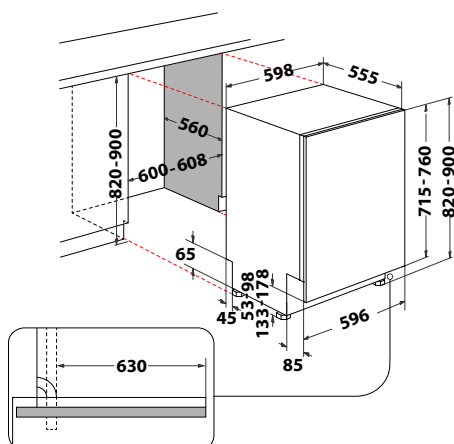

W81 HT40 T

Plně vestavná myčka nádobí Maxi Space,
šířka 60 cm

- Displej, ovládání tlačítky
- **Technologie 6. SMYSL PowerClean Pro**
- **Door Opening System** - automatické pootevření dvířek po ukončení mycího cyklu, rychlé dosušení přirozenou cirkulací vzduchu
- **8 programů:** 6th sense - Auto Intenzivní 65°C, Auto Mix 55°C, Auto Rychlý 50°C; Eco 50°C, Rapid 45°C, Sklo, Předmytí, Samočištění
- **Time on floor** – promítání zbytkového času na podlahu
- **Přídavné funkce:** Odložený start, Tichý, Poloviční náplň, Antibakteriální oplach, Sušení extra
- Kapacita: 14 jídelních souprav
- Výbava: **SpaceClean zásuvka, Aquastop**
- Spotřeba energie/vody za cyklus: 0,74 kWh/9,5l
- **Hlučnost: 40 dB**
- Rozměry (v x š x h): 820 x 598 x 555 mm
- ***10 let záruka na vypouštěcí čerpadlo***