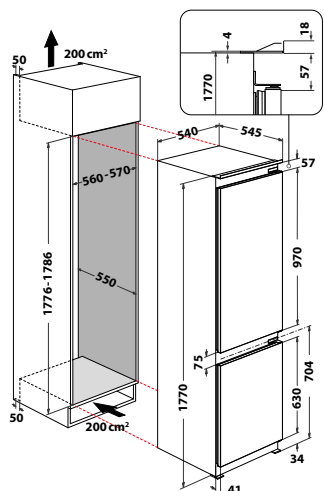

ART 3801

Kombinovaná vestavná chladnička

- Mechanické ovládání
- Funkce: nastavení teploty
- **Fresh Box** – zásuvka na ovoce a zeleninu
- **LED osvětlení**
- Využitelný objem/chlad.+mraz.: 218 l/178+40 l
- Kapacita mrazení: 3,5 kg/24 hod
- Spotřeba energie: 252 kWh/rok
- **Hlučnost: 36 dB**
- Klimatická třída: SN-T
- Instalace nábytkových dveří: posuvné kolejničky
- Rozměry (v x š x h): 1441 x 540 x 545 mm
- ***10 let záruka na kompresor***