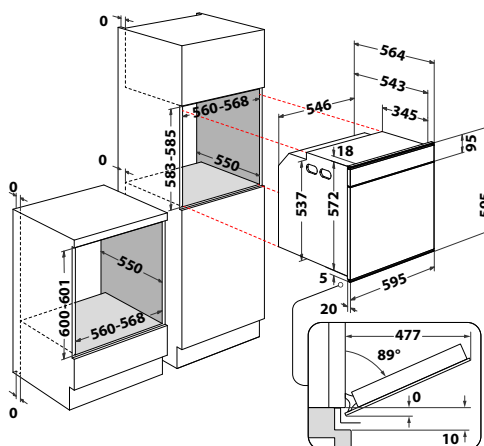

AKZM 8480 IX

Horkovzdušná trouba

ABSOLUTE

- 4 základní funkce, 12 speciálních + přednastavené kategorie
- Doplnkové funkce: Rychlý předehřev, Maxi pečení, Pizza, Chléb
- Ovládání pomocí centrálního tlačítka
- Dotykový černobílý grafický displej
- **Pyrolýza** – čištění vnitřku trouby za vysoké teploty
- Vnitřní objem: **73 l**
- 4 skla, vnější šedé
- **SoftClosing** – tlumené dovírání dveří
- Provedení: nerez s povrchovou úpravou proti otiskům prstů
- Příslušenství: **teleskopické výsuvy (2 úrovně)**, rošt, 2 plechy na pečení
- Rozměry (v x š x h): 595 x 595 x 564 mm
- ***10 let záruka na motor ventilátoru***

AKZM 8480 NB

Horkovzdušná trouba

ABSOLUTE

- 4 základní funkce, 12 speciálních + přednastavené kategorie
- Doplnkové funkce: Rychlý předehřev, Maxi pečení, Pizza, Chléb
- Ovládání pomocí centrálního tlačítka
- Dotykový černobílý grafický displej
- **Pyrolýza** – čištění vnitřku trouby za vysoké teploty
- Vnitřní objem: **73 l**
- 4 skla, vnější šedé
- **SoftClosing** – tlumené dovírání dveří
- Provedení: černá
- Příslušenství: **teleskopické výsuvy (2 úrovně)**, rošt, 2 plechy na pečení
- Rozměry (v x š x h): 595 x 595 x 564 mm
- ***10 let záruka na motor ventilátoru***