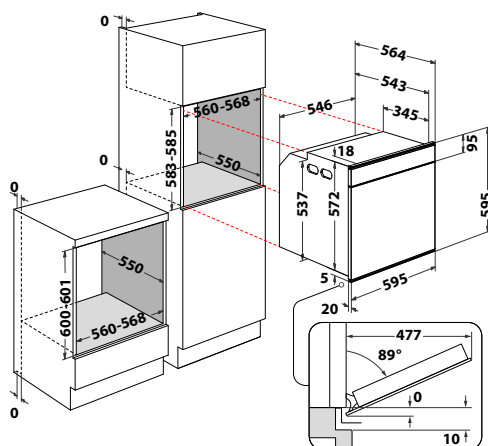

W7 OM5 4S P

Horkovzdušná trouba

W Collection

- **Černobílý AssistedDisplay** v CZ jazyce, ovládání Push Knoflíky
- **Auto recepty**
- 6 základních funkcí + přednastavené kategorie
- **Cook4**
- **Speciální funkce** – Udržování v teple, Kynutí, Maxi pečení, Pečení zmrazených jídel
- **Pyrolýza** – čištění trouby za vysoké teploty
- 4 skla, **SoftClosing** – tlumené dovírání dveří
- Vnitřní objem: **73 l**
- Provedení: černé sklo + nerezový rám a rukojeť
- Příslušenství: 1 hluboký + 1 mělký smaltovaný plech, 2 rošty
- Rozměry (v x š x h): 595 x 595 x 564 mm
- ***10 let záruka na motor ventilátoru***