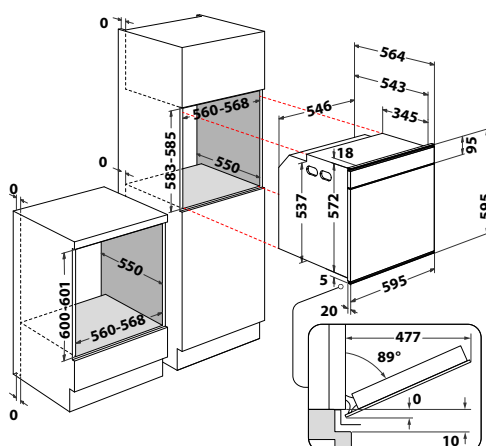

W7 OS4 4S1 P

Horkovzdušná parní trouba

W Collection

- **SteamSense**: – pečení v kombinaci s párou
- **Černobílý AssistedDisplay** v CZ jazyce, dotykové ovládání
- **Auto recepty + Pečení s párou**
- 6 základních funkcí + přednastavené kategorie
- **Cook4**
- **Speciální funkce**: Udržování v teple, Kynutí, Maxi pečení, Pečení zmrazených jídel
- **Pyrolýza** – čištění vnitřku trouby za vysoké teploty
- 4 skla, **SoftClosing** – tlumené dovírání dveří
- Objem: **73 l**
- Provedení: černé sklo + nerezový rám a rukojeť
- Příslušenství: 1 hluboký + 1 mělký smaltovaný plech, 2 rošty, **teleskopické výsuvy (1 úroveň)**
- Rozměry (v x š x h): 595 x 595 x 564 mm
- ***10 let záruka na motor ventilátoru***