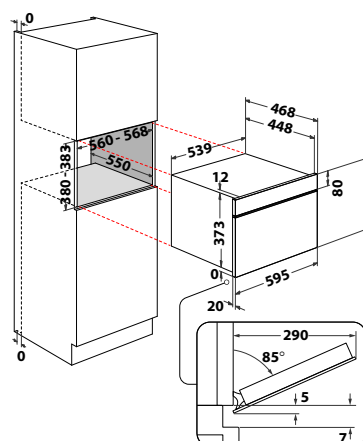

W7 MD440

Multifunkční mikrovlnná trouba

W Collection

- **Černobílý AssistedDisplay**, dotykové ovládání
- Auto recepty
- Funkce: Rozmrazování, Ohřev, **Crisp**, vaření v páře (v parní nádobě)
- **Automatické čištění**
- Nerezový interiér
- Objem: **31 l**
- Provedení: černé sklo + černý rám a nerez rukojeť
- Výkon mikrovln / grilu: 1000/800 W
- Příslušenství: Crisp talíř, rukojeť talíře Crisp, grilovací rošt
- Rozměry (v x š x h): 385 x 595 x 468 mm

W7 MD440 NB

Multifunkční mikrovlnná trouba

W Collection

- **Černobílý AssistedDisplay**, dotykové ovládání
- Auto recepty
- Funkce: Rozmrazování, Ohřev, **Crisp**, vaření v páře (v parní nádobě)
- **Automatické čištění**
- Nerezový interiér
- Objem: **31 l**
- Provedení: černé sklo + černý rám a nerez rukojeť
- Výkon mikrovln / grilu: 1000/800 W
- Příslušenství: Crisp talíř, rukojeť talíře Crisp, grilovací rošt
- Rozměry (v x š x h): 385 x 595 x 468 mm