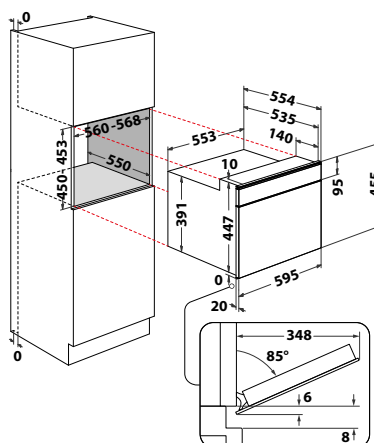

W111 ME150

Turbo trouba s mikrovlnným ohřevem

W Collection

- **Barevný 4,5" MySmartDisplay** v CZ jazyce + **LiveApp**: možnost ovládání spotřebiče z chytrého telefonu nebo tabletu, dotykové ovládání
- **Auto recepty + Masová sonda**
- Funkce: Rychlý předohřev, Gril, Turbogril, Horní a spodní ohřev, Horký vzduch, Ventilátor v kombinaci s mikrovlnným ohřevem, Mikrovlnný ohřev a rozmrazování
- **Speciální funkce**: Kynutí, Udržování v teple
- Smaltovaný interiér
- Objem: **40 l**
- Provedení: černé sklo
- Výkon mikrovln / grilu / horkého vzduchu: 850/1600/1200 W
- Příslušenství: 1 skleněný hluboký plech, 1 nízký smaltovaný plech, 1 rošt
- Rozměry (v x š x h): 455 x 595 x 560 mm

W111 MW161

Multifunkční mikrovlnná trouba

W Collection

- **Barevný 4,5" MySmartDisplay** v CZ jazyce + **LiveApp**: možnost ovládání spotřebiče z chytrého telefonu nebo tabletu, dotykové ovládání
- **Auto recepty**
- Funkce: Rozmrazování, Ohřev, Horký vzduch, Vaření v páře (v parní nádobě), Crisp, CrispFry
- **Speciální funkce**: Kynutí, Udržování v teple
- Nerezový interiér
- **SoftClosing** – tlumené dovírání dveří
- Objem: **40 l**
- Provedení: černé sklo
- Výkon mikrovln / grilu / horkého vzduchu: 900/1600/1200 W
- Příslušenství: Crisp talíř, rukojeť Crisp talíře, grilovací rošt, plech na pečení, parní nádoba
- Rozměry (v x š x h): 455 x 595 x 560 mm