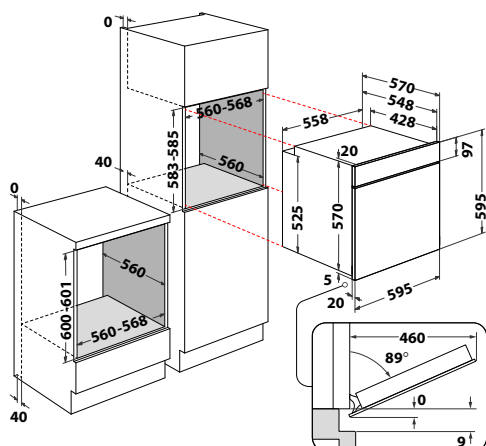

OMSK58HU1SX

Horkovzdušná trouba

- **Steam+** – pečení v kombinaci s párou
- Manuální funkce + Auto programy: Konvekční ohřev, Gril, **Cook3**
- Speciální funkce: Pizza, Kynutí, Chléb, Maxi pečení
- Ovládání pomocí push knoflíků
- Displej: černobílý grafický
- **HydroClean** - čištění pomocí páry
- Vnitřní objem: **71 l**
- 2 skla
- Provedení: nerez, černé sklo dveří
- **SoftClosing** – tlumené dovírání dveří
- Příslušenství: **Teleskopické výsuvy**, rošt, 2 plechy na pečení
- Rozměry (v x š x h): 595x595x551 mm
- ***10 let záruka na motor ventilátoru***