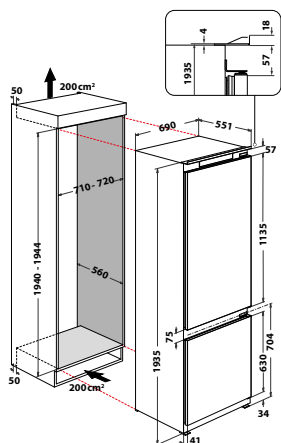

WH SP70 T122

Kombinovaná vestavná chladnička s technologií Total NoFrost

- **Technologie 6. SMYSL Total NoFrost** – beznámrázová technologie v chladničce i mrazničce
- **Kovový Multi-flow panel** - rovnoměrná distribuce studeného vzduchu v celém prostoru chladničky
- Digitální displej, dotykové ovládání chladničky a mrazničky
- **LED osvětlení** v prostoru chladničky
- **Fresh Box +** zásuvka na ovoce a zeleninu
- Polička na lahve
- Využitelný objem chlad/mraz.: 295 / 99 l
- Spotřeba energie: 205 kWh/rok
- Odolnost při výpadku proudu: 9 hodin
- **Hlučnost: 32 dB**
- Klimatická třída: SN-T
- Instalace nábytkových dveří: posuvné kolejničky
- Rozměry (v x š x h): 1935 x 690 x 551 mm
- ***10 let záruka na kompresor***