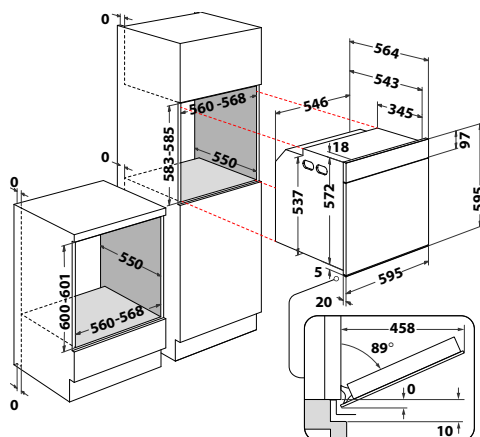

AKZ9 9480 NB

Horkovzdušná trouba

ABSOLUTE

- 4 základní funkce, 12 speciálních + přednastavené kategorie
- Doplnkové funkce: Rychlý předehřev, Maxi pečení, Pizza, Chléb, **Cook3**
- Elektronické ovládání
- Černobílý grafický displej
- **Pyrolýza** – čištění vnitřku trouby za vysoké teploty
- Vnitřní objem: **73 l**
- 4 skla, vnější šedé
- **SoftClosing** – tlumené dovírání dveří
- Provedení: černé s nerezovými rukojetmi
- Příslušenství: **teleskopické výsuvy (1 úroveň)**, rošt, 2 plechy na pečení, jednobodová teplotní sonda – kontrola nad pečením masa, ryb, chleba
- Rozměry (v x š x h): 595 x 595 x 564 mm
- ***10 let záruka na motor ventilátoru***