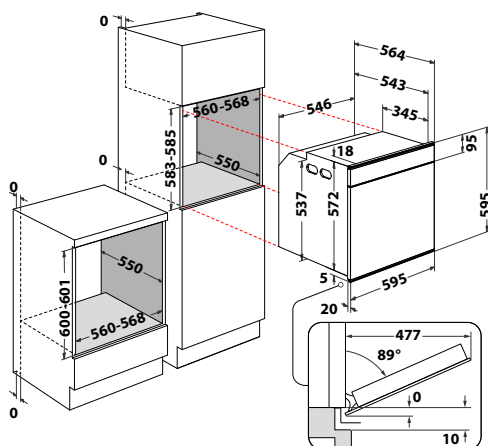

W6 OM4 4S1 P BSS

Horkovzdušná trouba

W Collection

1. **Černobílý AssistedDisplay**, dotykové ovládání
   - 5 základních funkcí, 6 speciálních + přednastavené kategorie
   - **Cook4**
     - Doplňkové funkce: rychlý předehřev, maxi pečení, pizza, chléb
   - **Pyrolýza** – čištění vnitřku trouby za vysoké teploty
   - Vnitřní objem: **73 l**
   - 4 skla, vnější šedé
   - **SoftClosing** – tlumené dovírání dveří
   - Provedení: černá nerez
   - Příslušenství: 1 hluboký + 1 mělký smaltovaný plech, 2 rošty, **teleskopické výsuvy (1 úroveň)**
   - Rozměry (v x š x h): 595 x 595 x 564 mm
2. ***10 let záruka na motor ventilátoru***