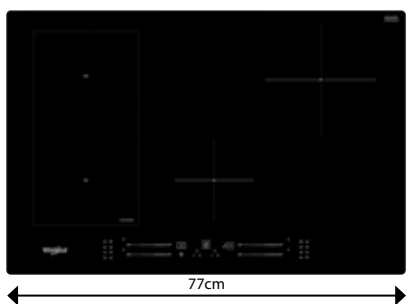

### WL S5360 BF/W

Indukční varná deska v šířce 59 cm

- Příkon: 7,2 kW
- **PowerManagement** – možnost volby příkonu
- **Technologie 6. SMYSL** – 4 automatické nízkoteplotní funkce: Udržování v teple, Rozpouštění, Dušení, Uvedení do varu desky vč. jejího připojení na 230 V
- Dotykové ovládání – Slider
- 4 indukční varné zóny
- **FlexiCook** zóna tvořená dvěma postranními plotnami – větší plocha pro vaření
- 18 stupňů výkonu + **PowerBooster** – maximálně rychlý ohřev na každé plotně
- Provedení: bílá, přední zkosená hrana
- Rozměry (v x š x h): 54 x 590 x 510 mm, rozměry výřezu (š x h): 560 x 480 mm