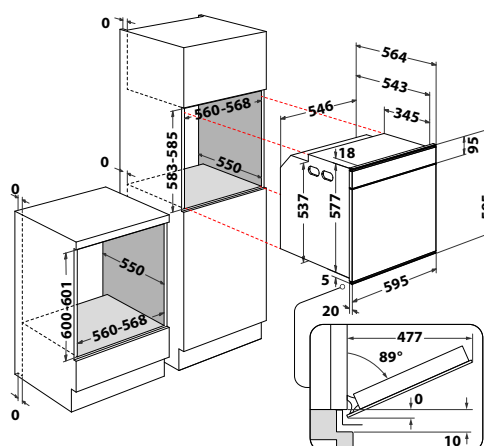

W7 OM4 4S1 C

Horkovzdušná trouba

W Collection

- **Černobílý AssistedDisplay** v CZ jazyce, dotykové ovládání
- **Auto recepty**
- 6 základních funkcí + přednastavené kategorie
- **Cook4**
- **Speciální funkce** – Udržování v teple, Kynutí, Maxi pečení, Pečení zmrazených jídel
- Katalytické samočistící vnitřní stěny
- 3 skla, **SoftClosing** – tlumené dovírání dveří
- Vnitřní objem: **73 l**
- Provedení: nerez
- Příslušenství: 1 hluboký + 1 mělký smaltovaný plech, 2 rošty, **teleskopické výsuvy (1 úroveň)**
- Rozměry (v x š x h): 595 x 595 x 564 mm
- ***10 let záruka na motor ventilátoru***

W6 OS4 4S2 P BL

Horkovzdušná parní trouba

W Collection

- **SteamSense** – pečení v kombinaci s párou
- **Černobílý AssistedDisplay** v CZ jazyce, dotykové ovládání
- **Auto recepty + Pečení s párou**
- 5 základních funkcí + přednastavené kategorie
- **Cook4**
- **Speciální funkce** – Udržování v teple, Kynutí, Maxi pečení, Pečení zmrazených jídel
- **Pyrolýza** – čištění vnitřku trouby za vysoké teploty
- 4 skla, **SoftClosing** - tlumené dovírání dveří
- Vnitřní objem: **73 l**
- Provedení: černé sklo + nerez rukojeť
- Příslušenství: 1 hluboký + 1 mělký smaltovaný plech, 2 rošty, **teleskopické výsuvy (2 úrovně)**
- Rozměry (v x š x h): 595 x 595 x 564 mm
- ***10 let záruka na motor ventilátoru***