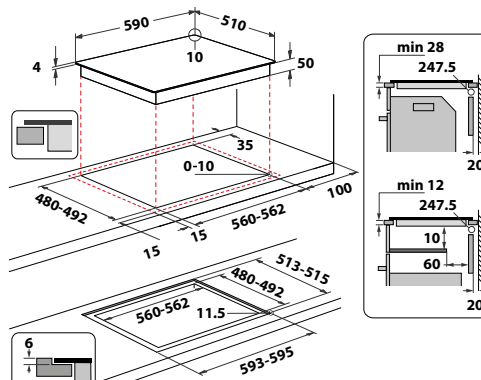

WL B5860 AL

Indukční varná deska v šířce 59 cm

- Příkon: 7,2 kW
- **PowerManagement** – možnost volby příkonu desky vč. jejího připojení na 230 V
- **Technologie 6. Smysl** – 4 automatické nízkoteplotní funkce: Udržování
- Dotykové ovládání - Slider
- 4 indukční varné zóny
- **FlexiCook** zóna tvořená dvěma postranními plotnami – větší plocha pro vaření v teple, Rozpouštění, Dušení, Uvedení do varu
- 9 stupňů výkonu + **PowerBooster** – maximálně rychlý ohřev na každé plotně
- Možnost zabudování varné desky v rovině s pracovní plochou
- Provedení: černá, bez rámečku
- Rozměry (v x š x h): 54 x 590 x 510 mm, rozměry výřezu (š x h): 560 x 480 mm

WL S2260 NE

Indukční varná deska v šířce 59 cm

- Příkon: 7,2 kW
- **PowerManagement** – možnost volby příkonu desky vč. jejího připojení na 230 V
- **Technologie 6. Smysl** – 4 automatické nízkoteplotní funkce: Udržování
- **Aplikace 6th Sense Live**
- Dotykové ovládání - Slider
- 4 indukční varné zóny
- FlexiCook zóna tvořená dvěma postranními plotnami – větší plocha pro vaření v teple, Rozpouštění, Dušení, Uvedení do varu
- 18 stupňů výkonu + **PowerBooster** – maximálně rychlý ohřev na každé plotně
- Možnost zabudování varné desky v rovině s pracovní plochou
- Provedení: černá, bez rámečku
- Rozměry (v x š x h): 54 x 590 x 510 mm, rozměry výřezu (š x h): 560 x 480 mm