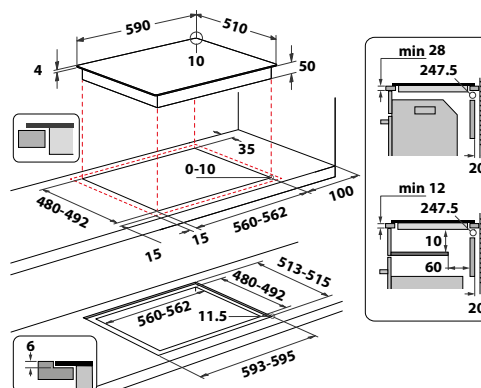

WS Q7360 NE

Indukční varná deska v šířce 59 cm

- Příkon: 7,2 kW
- **PowerManagement** – možnost volby příkonu desky vč. jejího připojení na 230 V
- **Technologie 6. SMYSL** – 4 automatické nízkoteplotní funkce: Udržování v teple, Rozpouštění, Dušení, Uvedení do varu
- Dotykové ovládání
- 4 indukční varné zóny
- 9 stupňů výkonu + **PowerBooster** – maximálně rychlý ohřev na každé plotně
- Možnost zabudování varné desky v rovině s pracovní plochou
- Provedení: černá, bez rámu
- Rozměry (v x š x h): 54 x 590 x 510 mm, rozměry výřezu (š x h): 560 x 480 mm

WS Q2160 NE

Indukční varná deska v šířce 59 cm

- Příkon: 7,2 kW
- **PowerManagement** – možnost volby příkonu desky vč. jejího připojení na 230 V
- **Technologie 6. SMYSL** – 4 automatické nízkoteplotní funkce: Udržování v teple, Rozpouštění, Dušení, Uvedení do varu
- Dotykové ovládání
- 4 indukční varné zóny
- 9 stupňů výkonu + **PowerBooster** – maximálně rychlý ohřev na každé plotně
- Provedení: černá, bez rámečku
- Rozměry (v x š x h): 54 x 590 x 510 mm, rozměry výřezu (š x h): 560 x 480 mm