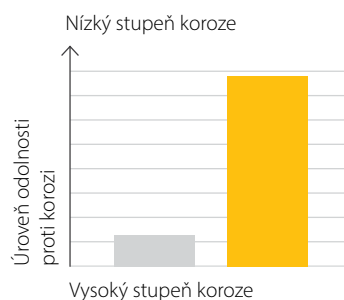

Odolnost proti korozi

Ve zkušební laboratoři byly povrchy testovány ve vlhkém prostředí s vysokou koncentrací roztoku soli. Povrch ***iXelium*** je 6krát odolnější vůči korozi než tradiční nerezová ocel.