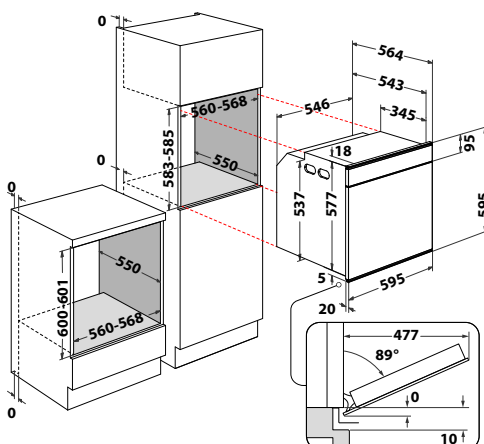

W6 OS4 4S2 H BL

Horkovzdušná parní trouba

W Collection

- **SteamSense** – pečení v kombinaci s párou
- **Černobílý AssistedDisplay** v CZ jazyce, dotykové ovládání
- **Auto recepty + Pečení s párou**
- 5 základních funkcí + přednastavené kategorie
- **Cook4**
- **Speciální funkce** – Udržování v teple, Kynutí, Maxi pečení, Pečení zmrazených jídel
- **HydroClean** – snadné čištění vnitřního prostoru párou
- 3 skla, **SoftClosing** - tlumené dovírání dveří
- Vnitřní objem: **73 l**
- Provedení: černé sklo + nerez rukojeť
- Příslušenství: 1 hluboký + 1 mělký smaltovaný plech, 2 rošty, **teleskopické výsuvy (1 úroveň)**
- Rozměry (v x š x h): 595 x 595 x 564 mm
- ***10 let záruka na motor ventilátoru***