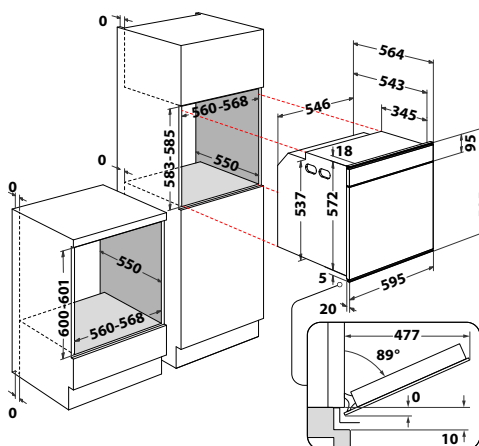

AKZM 8480 WH

Horkovzdušná trouba s kruhovým topným tělesem

ABSOLUTE

- 4 základní funkce, 12 speciálních + přednastavené kategorie
- Doplnkové funkce: Rychlý předehřev, Maxi pečení, Pizza, Chléb
- Ovládání pomocí centrálního tlačítka
- Dotykový černobílý grafický displej
- **Pyrolýza** – čištění vnitřku trouby za vysoké teploty
- Vnitřní objem: **73 l**
- 4 skla, vnější šedé
- **SoftClosing** – tlumené dovírání dveří
- Provedení: bílá
- Příslušenství: **teleskopické výsuvy (2 úrovně)**, rošt, 2 plechy na pečení
- Rozměry (v x š x h): 595 x 595 x 564 mm
- ***10 let záruka na motor ventilátoru***

AKZM 8480 S

Horkovzdušná trouba

ABSOLUTE

- 4 základní funkce, 12 speciálních + přednastavené kategorie
- Doplnkové funkce: Rychlý předehřev, Maxi pečení, Pizza, Chléb
- Ovládání pomocí centrálního tlačítka
- Dotykový černobílý grafický displej
- **Pyrolýza** – čištění vnitřku trouby za vysoké teploty
- Vnitřní objem: **73 l**
- 4 skla, vnější šedé
- **SoftClosing** – tlumené dovírání dveří
- Provedení: champagne
- Příslušenství: **teleskopické výsuvy (2 úrovně)**, rošt, 2 plechy na pečení
- Rozměry (v x š x h): 595 x 595 x 564 mm
- ***10 let záruka na motor ventilátoru***