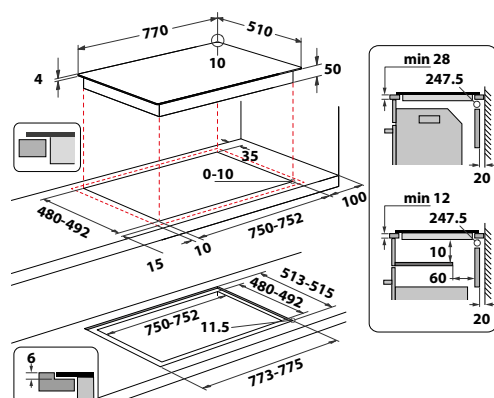

WF S9365 BF/IXL

Indukční varná deska v šířce 65 cm

- Příkon: 7,2 kW
- **PowerManagement** – možnost volby příkonu desky vč. jejího připojení na 230 V
- **Technologie 6. SMYSL** – 4 automatické nízkoteplotní funkce: Udržování v teple, Rozpouštění, Dušení, Uvedení do varu
- Dotykové ovládání – Slider
- 4 indukční varné zóny
- **FlexiSide** zóna pro libovolné umístění jednoho nebo více hrnců
- Funkce: **ChefControl**
- **PowerBooster** – maximálně rychlý ohřev na každé plotně
- Provedení: černá **iXelium™**, přední zkosená hrana
- Rozměry (v x š x h): 54 x 650 x 510 mm, rozměry výřezu (š x h): 560 x 480 mm