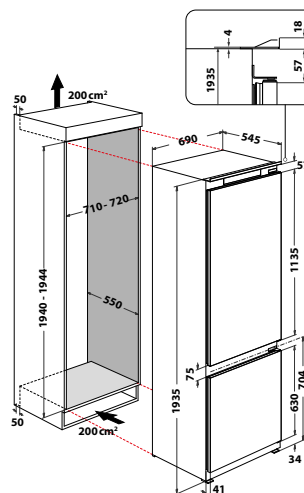

SP40 801 EU 1

Vestavná kombinovaná chladnička

- **Technologie 6. SMYSL FreshControl** – udržuje ideální vlhkost a teplotu
- Elektronické ovládání + displej
- Vnitřní ventilátor
- **LED osvětlení**
- **StopFrost** – odmrazení chladničky v jedné minutě
- Využitelný objem/chlad.+mraz.: 400 l/299+101l
- Roční spotřeba energie: 328 kWh
- Hlučnost: **35 dB**
- Klimatická třída: SN-T
- Instalace nábytkových dveří: posuvné kolejničky
- Pro nábytkovou skříň o šířce 75 cm
- Rozměry (v x š x h): 1935 x 690 x 545 mm
- ***10 let záruka na kompresor***

**MIMOŘÁDNĚ
PROSTORNÁ
CHLADNIČKA S EXTRA
VELKÝM OBJEMEM
400 LITRŮ!**