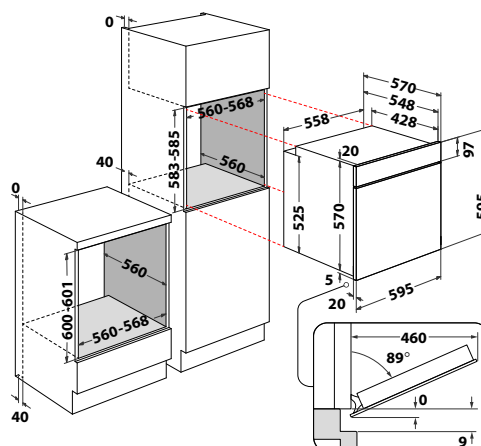

OMSK58CU1SB

Horkovzdušná trouba

- **Steam+** – pečení v kombinaci s párou
- Manuální funkce + Auto programy: Konvekční ohřev, Gril, **Cook3**
- Speciální funkce: Pizza, Kynutí, Chléb, Maxi pečení
- Ovládání pomocí push knoflíků
- Displej: černobílý grafický
- **Katalytické panely**
- Vnitřní objem: **71 l**
- 2 skla
- Provedení: černá
- **SoftClosing** – tlumené dovírání dveří
- Příslušenství: **Teleskopické výsuvy**, rošt, 2 plechy na pečení
- Rozměry (v x š x h): 595x595x551 mm
- ***10 let záruka na motor ventilátoru***

OMSK58HU1SX

Horkovzdušná trouba

- **Steam+** – pečení v kombinaci s párou
- Manuální funkce + Auto programy: Konvekční ohřev, Gril, **Cook3**
- Speciální funkce: Pizza, Kynutí, Chléb, Maxi pečení
- Ovládání pomocí push knoflíků
- Displej: černobílý grafický
- **HydroClean** - čištění pomocí páry
- Vnitřní objem: **71 l**
- 2 skla
- Provedení: nerez, černé sklo dveří
- **SoftClosing** – tlumené dovírání dveří
- Příslušenství: **Teleskopické výsuvy**, rošt, 2 plechy na pečení
- Rozměry (v x š x h): 595x595x551 mm
- ***10 let záruka na motor ventilátoru***