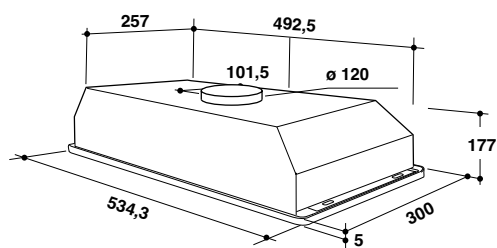

WCT 64 FLY X

Zabudovaný odsavač par

- Šířka: 60 cm
- 1 motor (příkon 73,5 W)
- 3 stupně výkonu odsávání
- Kapacita odsávání: 125/224 m³/h
- Hladina hluku: 55/65 dB
- Osvětlení 2 LED žárovkami
- Provedení: nerez
- Příslušenství: hliníkový tukový filtr (1 ks), **uhlíkový filtr pro recirkulaci** (AKB 000-1)
- Rozměry (v x š x h): 177 x 534 x 299 mm