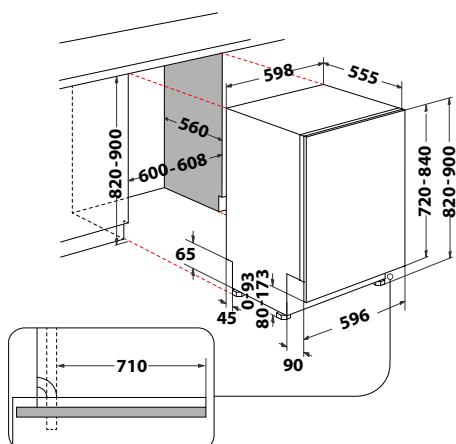

W71 HT58 T

Plně vestavná myčka nádobí Maxi Space, šířka 60 cm

- Displej, ovládání tlačítky
- **Technologie 6. SMYSL PowerClean Pro**
- **Door Opening System** - automatické pootevření dvířek po ukončení mycího cyklu, rychlé dosušení přirozenou cirkulací vzduchu
- **8 programů:** 6th sense - Auto Intenzivní 65°C, Auto Mix 55°C, Auto Rychlý 50°C; Eco 50°C, Rapid 45°C, Sklo, Předmytí, Samočištění
- **Time on floor** – promítání zbytkového času na podlahu
- **Přídavné funkce:** Odložený start, Tichý, Poloviční náplň, Antibakteriální oplach, Sušení extra
- Kapacita: 15 jídelních souprav
- Výbava: **Flexibilní příborová zásuvka, Aquastop**
- Spotřeba energie/vody za cyklus: 0,65 kWh/9,5l
- **Hlučnost: 38 dB**
- Rozměry (v x š x h): 820 x 598 x 555 mm
- ***10 let záruka na vypouštěcí čerpadlo***