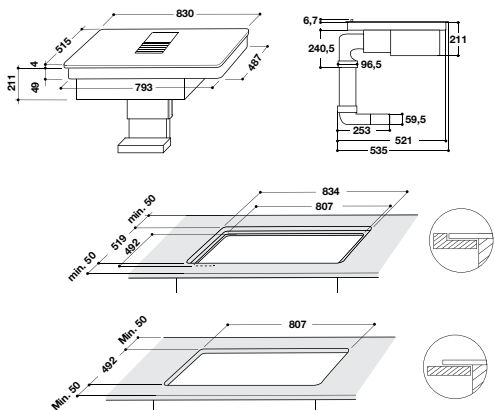

Odsavač par

- Dotykové ovládání – integrováno do ovládání varné desky
- Automatické funkce: nastavení výkonu odsávání v závislosti na nastaveném výkonu varných zón s automatickým opožděným vypnutím odsávání
- 3 stupně odsávání + **2 booster** s automatickým přepnutím na standardní stupeň odsávání
- Hladina hluku: 61 dB pro 1 pW
- Kapacita odsávání: 647 m³/h
- Příslušenství: hliníkový tukový filtr
- Lze dokoupit: – instalační potrubí pro odvod par + filtry pro recirkulaci - FK VH S-C / 859991633860 – uhlíkové filtry pro recirkulační režim - CF VH 4-C / 859991633870