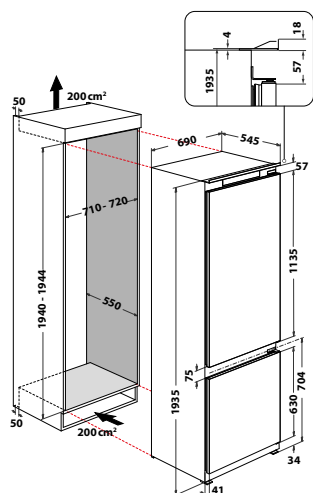

ART 6711 SF2

Kombinovaná vestavná chladnička

- **Technologie 6. SMYSL FreshControl, LessFrost** – nízkomrazová technologie
- Elektronické ovládání
- **LED osvětlení**
- **StopFrost** – odmrazení chladničky v jedné minutě
- Využitelný objem/chlad.+mraz.: 273 l/194+79 l
- Kapacita mrazení: 3,5 kg/24 hod
- Spotřeba energie: 226 kWh/rok
- **Hlučnost: 35 dB**
- Klimatická třída: SN-T
- Instalace nábytkových dveří: posuvné kolejničky
- Rozměry (v x š x h): 1770 x 540 x 545 mm
- ***10 let záruka na kompresor***