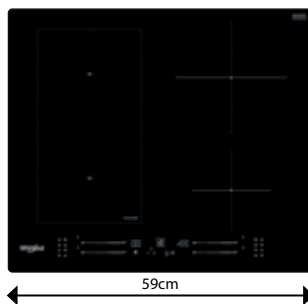

WL S2260 NE

Indukční varná deska v šířce 59 cm

- Příkon: 7,2 kW
- **PowerManagement** – možnost volby příkonu desky vč. jejího připojení na 230 V
- **Technologie 6. Smysl** – 4 automatické nízkoteplotní funkce: Udržování
- **Aplikace 6th Sense Live**
- Dotykové ovládání - Slider
- 4 indukční varné zóny
- FlexiCook zóna tvořená dvěma postranními plotnami – větší plocha pro vaření v teple, Rozpouštění, Dušení, Uvedení do varu
- 18 stupňů výkonu + **PowerBooster** – maximálně rychlý ohřev na každé plotně
- Možnost zabudování varné desky v rovině s pracovní plochou
- Provedení: černá, bez rámečku
- Rozměry (v x š x h): 54 x 590 x 510 mm, rozměry výřezu (š x h): 560 x 480 mm