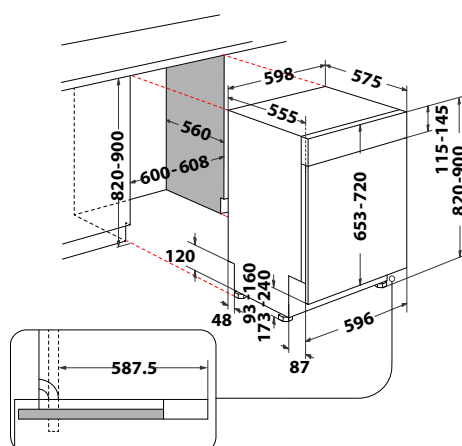

WBO 3T333 P 6.5 X

Vestavná myčka nádobí s panelem, šířka 60 cm

- Displej, ovládání tlačítky
- **Technologie 6. SMYSL PowerClean Pro**
- **Door Opening System** – automatické pootevření dvířek po ukončení mycího cyklu, rychlé dosušení přirozenou cirkulací vzduchu
- **10 programů:** Autoprogram 6. SMYSL, Studený oplach, Sklo, Rapid, Eco 50°C, Intenzivní, Rychlé mytí a sušení, Samočištění myčky, Tichý, Dezinfekce
- **Přídavné funkce:** Odložený start, Tablety, Multizone, Turbo, Zámek tlačítek
- Zvuková signalizace na konci cyklu
- Výbava: **Aquastop**
- Kapacita: 14 jídelních souprav
- Roční spotřeba energie/vody: 238 kWh/1820 l
- Spotřeba energie/vody za cyklus: 0,85 kWh/ 6,5 l
- **Hlučnost: 43 dB**
- Rozměry (v x š x h): 820 x 598 x 555 mm
- ***10 let záruka na vypouštěcí čerpadlo***

WBC 3C34 PF X

Vestavná myčka nádobí s panelem, šířka 60 cm

- Displej, ovládání tlačítky
- **Technologie 6. SMYSL PowerClean Pro**
- **Door Opening System** – automatické pootevření dvířek po ukončení mycího cyklu, rychlé dosušení přirozenou cirkulací vzduchu
- **8 programů:** Autoprogram 6. SMYSL, Studený oplach, Sklo, Rapid, Eco 50, Eko, Intenzivní, Tichý
- **Přídavné funkce:** Odložený start, Tablety, Multizone, Zámek tlačítek
- Zvuková signalizace na konci cyklu
- Výbava: **Třetí příborová zásuvka, Aquastop**
- Kapacita: 14 jídelních souprav
- Roční spotřeba energie/vody: 238 kWh/2660 l
- Spotřeba energie/vody za cyklus: 0,85 kWh/ 9,5 l
- **Hlučnost: 44 db**
- Rozměry (v x š x h): 820 x 598 x 555 mm
- ***10 let záruka na vypouštěcí čerpadlo***