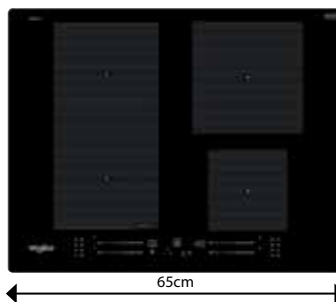

WF S2765 NE/IXL

Indukční varná deska v šířce 65 cm

- Příkon: 7,2 kW
- **PowerManagement** – možnost volby příkonu desky vč. jejího připojení na 230 V
- **Technologie 6. SMYSL** – 4 automatické nízkoteplotní funkce: Udržování v teple, Rozpouštění, Dušení, Uvedení do varu
- **Aplikace 6th Sense Live**
- Dotykové ovládání – Slider
- 4 indukční varné zóny
- **FlexiSide** - spojuje 2 varné zóny do jedné velké
- Funkce: **ChefControl**
- 18 stupňů výkonu + **PowerBooster** – maximálně rychlý ohřev na každé plotně
- Provedení: **iXelium™**, bez rámu
- Možnost zabudování varné desky v rovině s pracovní plochou
- Rozměry (v x š x h): 54 x 650 x 510 mm, rozměry výřezu (š x h): 560 x 480 mm