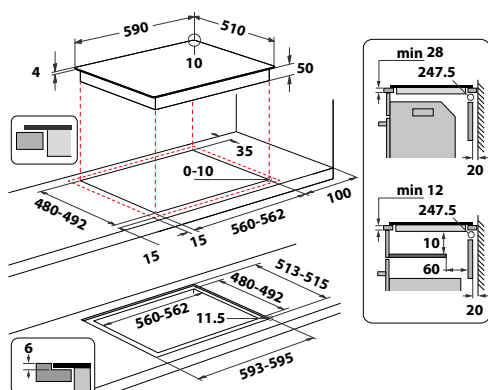

SMP 9010 C/NE/IXL

Indukční varná deska v šířce 86 cm

- Maximální příkon: 11 kW
- **PowerManagement**
- **Technologie 6. SMYSL SmartSense**, Navigátor vaření, FlexiFull, ChefControl
- 10 indukčních zón
- Dotykové ovládání: Slider + textový displej v českém jazyce
- Způsoby vaření: Rozpouštění, Dušení, Smažení, Grilování, Moka
- 18 stupňů výkonu + **PowerBooster**
- Provedení: černá, bez rámu, povrch **iXelium™**
- Možnost zabudování varné desky v rovině s pracovní plochou
- Rozměry (v x š x h): 51 x 860 x 510 mm, rozměr výřezu (š x h): 840 x 490 mm