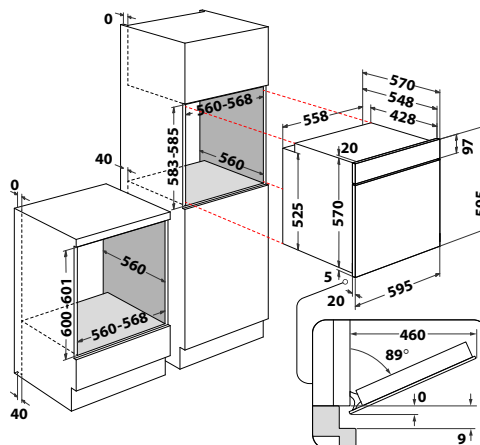

reddot winner 2022

OMSK58RU1SB

Horkovzdušná trouba

- **Steam+** – pečení v kombinaci s párou
- Manuální funkce + Auto programy: Konvekční ohřev, Gril, **Cook3**
- Speciální funkce: Pizza, Kynutí, Maxi pečení
- Ovládání pomocí push knoflíků
- Displej: černobílý grafický
- **Čištění Pyrolýza + HydroClean**
- Vnitřní objem: **71 l**
- 3 skla
- Provedení: černá
- **SoftClosing** – tlumené dovírání dveří
- Příslušenství: **Teleskopické výsuvy**, rošt, 2 plechy na pečení
- Rozměry (v x š x h): 595x595x551 mm
- ***10 let záruka na motor ventilátoru***

OMSK58RU1SX

Horkovzdušná trouba

- **Steam+** – pečení v kombinaci s párou
- Manuální funkce + Auto programy: Konvekční ohřev, Gril, **Cook3**
- Speciální funkce: Pizza, Kynutí, Chléb, Maxi pečení
- Ovládání pomocí push knoflíků
- Displej: černobílý grafický
- **Čištění Pyrolýza + HydroClean**
- Vnitřní objem: **71 l**
- 3 skla
- Provedení: nerez, černé sklo dveří
- **SoftClosing** – tlumené dovírání dveří
- Příslušenství: **Teleskopické výsuvy**, rošt, 2 plechy na pečení
- Rozměry (v x š x h): 595x595x551 mm
- ***10 let záruka na motor ventilátoru***