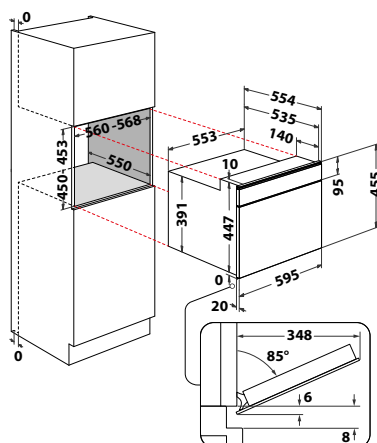

W9 MD260 IXL

Multifunkční mikrovlnná trouba

W Collection

- **Barevný 3,5" MySmartDisplay** v CZ jazyce + **LiveApp**: možnost ovládání spotřebiče z chytrého telefonu nebo tabletu, dotykové ovládání
- **Auto recepty**
- Funkce: Rozmrazování, Ohřev, Horký vzduch, Crisp, CrispFry, vaření v páře (v parní nádobě)
- **Speciální funkce**: Kynutí, Udržování v teple
- Nerezový interiér
- Objem: **31 l**
- Provedení: černé sklo s nerez rámem vč.rukojeti (IXL)
- Výkon mikrovln / grilu / horkého vzduchu: 1000/800/1400 W
- Příslušenství: Crisp talíř, rukojeť Crisp talíře
- Rozměry (v x š x h): 385 x 595 x 514 mm