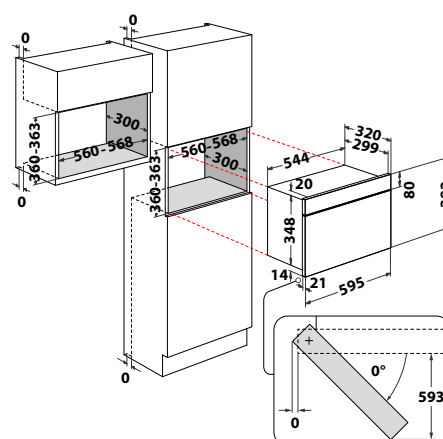

W7 MD540

Multifunkční mikrovlnná trouba

- **Černobílý AssistedDisplay**, ovládání Push Push knoflíky
- **Auto recepty**
- Funkce: Rozmrazování, Ohřev, Crisp, vaření v páře (v parní nádobě)
- **Automatické čištění**
- Nerezový interiér
- Objem: **31 l**
- Provedení: černé sklo + nerezový rám a rukojeť
- Výkon mikrovln / grilu: 1000/800 W
- Příslušenství: Crisp talíř, rukojeť talíře Crisp, grilovací rošt
- Rozměry (v x š x h): 385 x 595 x 468 mm

W7 MN840

Multifunkční mikrovlnná trouba

W Collection

- Černobílý displej
- Funkce: Rozmrazování, Ohřev, **Crisp**
- Lakovaný interiér
- Boční otevírání – levé závěsy
- Objem: **22 l**
- Provedení: černé sklo + nerezový rám
- Výkon mikrovln / grilu: 750/700 W
- Vhodná do horní skříňky kuchyňské linky
- Příslušenství: Crisp talíř, rukojeť Crisp talíře
- Rozměry (v x š x h): 382 x 595 x 320 mm