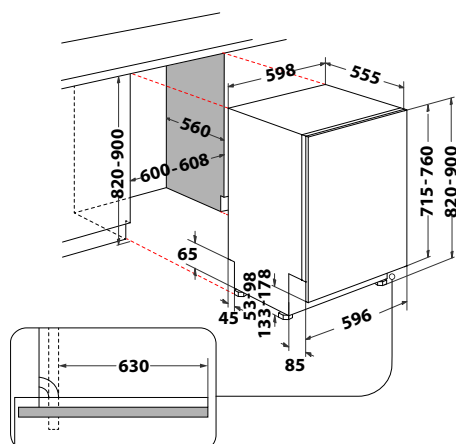

## W7I HT40 T

Plně vestavná myčka nádobí Maxi Space,  
šířka 60 cm

- Displej, ovládání tlačítky
- **Technologie 6. SMYSL PowerClean Pro**
- **Door Opening System** - automatické pootevření dvířek po ukončení mycího cyklu, rychlé dosušení přirozenou cirkulací vzduchu
- **8 programů:** 6th sense - Auto Intenzivní 65°C, Auto Mix 55°C, Auto Rychlý 50°C; Eco 50°C, Rapid 45°C, Sklo, Předmytí, Samočištění
- **Time on floor** – promítání zbytkového času na podlahu
- **Přídavné funkce:** Odložený start, Tichý, Poloviční náplň, Antibakteriální oplach, Sušení Extra
- Kapacita: 15 jídelních souprav
- Výbava: **Flexibilní příborová zásuvka, Aquastop**
- Spotřeba energie/vody za cyklus: 0,76 kWh/9,5l
- **Hlučnost: 40 dB**
- Rozměry (v x š x h): 820 x 598 x 555 mm
- **\*10 let záruka na vypouštěcí čerpadlo\***