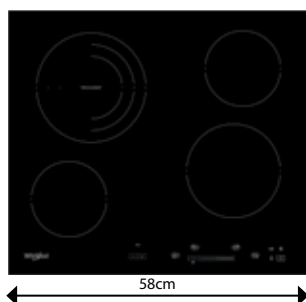

### WS Q2160 NE

Indukční varná deska v šířce 59 cm

- Příkon: 7,2 kW
- **PowerManagement** – možnost volby příkonu desky vč. jejího připojení na 230 V
- **Technologie 6. SMYSL** – 4 automatické nízkoteplotní funkce: Udržování v teple, Rozpouštění, Dušení, Uvedení do varu
- Dotykové ovládání
- 4 indukční varné zóny
- 9 stupňů výkonu + **PowerBooster** – maximálně rychlý ohřev na každé plotně
- Provedení: černá, bez rámečku
- Rozměry (v x š x h): 54 x 590 x 510 mm, rozměry výřezu (š x h): 560 x 480 mm