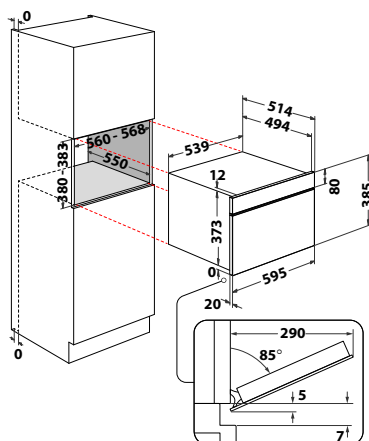

W9 MN840 IXL

Multifunkční mikrovlnná trouba

- Černobílý displej
- Funkce: Rozmrazování, Ohřev, **Crisp**
- Lakovaný interiér
- Boční otevírání – levé závěsy
- Objem: **22 l**
- Provedení: černé sklo + **iXelium™** nerezový rám
- Výkon mikrovln/grilu: 750/700 W
- Příslušenství: Crisp talíř, rukojeť Crisp talíře
- Vhodné do horní skříňky kuchyňské linky
- Rozměry (v x š x h): 382 x 595 x 320 mm