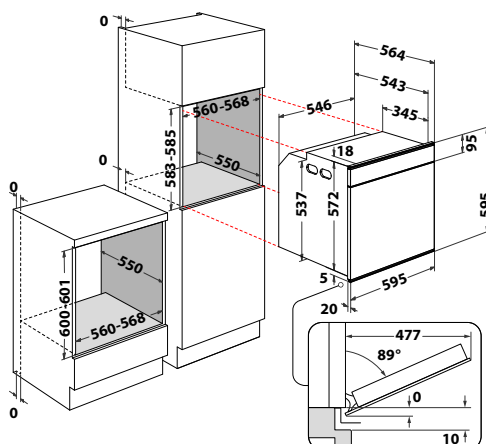

W9 OM2 4MS2 H

Horkovzdušná trouba

W Collection

- **Barevný 3,5" MySmartDisplay** v CZ jazyce + **LiveApp**: možnost ovládání spotřebiče z chytrého telefonu nebo tabletu, dotykové ovládání
- **Auto recepty + Teplotní sonda Multisense**
- 5 základních funkcí + přednastavené kategorie
- **Cook4**
- **Speciální funkce** – Udržování v teple, Kynutí, Maxi pečení, Pečení zmrazených jídel
- **HydroClean** – snadné čištění vnitřního prostoru párou
- 3 skla, **SoftClosing** – tlumené dovírání dveří
- Vnitřní objem: **73 l**
- Provedení: černé sklo + **iXelium™** nerezový rám a rukojeť
- Příslušenství: 1 hluboký + 1 mělký smaltovaný plech, 2 rošty, **4-bodová masová sonda, teleskopické výsuvy (2 úrovně)**
- Rozměry (v x š x h): 595 x 595 x 564 mm
- ***10 let záruka na motor ventilátoru***