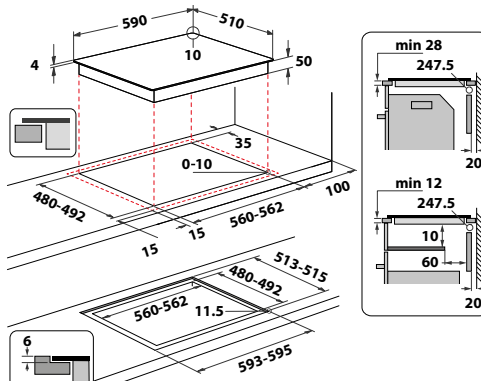

### WF S7560 NE

Indukční varná deska v šířce 59 cm

- Příkon: 7,2 kW
- **PowerManagement** – možnost volby příkonu desky vč. jejího připojení na 230 V
- **Technologie 6. SMYSL** – 4 automatické nízkoteplotní funkce: Udržování
- Dotykové ovládání - Slider
- 4 indukční varné zóny
- **FlexiSide** – spojuje 2 varné zóny do jedné velké
- 18 stupňů výkonu + **PowerBooster** – maximálně rychlý ohřev na každé plotně
- Možnost zabudování varné desky v rovině s pracovní plochou
- Provedení: černá, bez rámečku
- Rozměry (v x š x h): 54 x 590 x 510 mm, rozměry výřezu (š x h): 560 x 480 mm