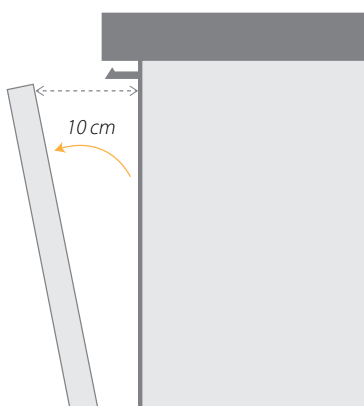

Vysoká flexibilita při vkládání a mytí nádobí různých velikostí.

<sup>1)</sup> Procento se vypočítá porovnáním s úložným prostorem ve spodní koši modelů Whirlpool stejné řady bez technologie PowerClean Pro.