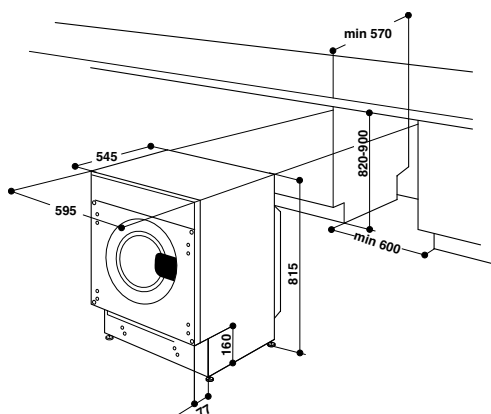

BI WDWG 751482 EU N

Vestavná předem plněná pračka se sušičkou

- **Technologie 6. SMYSL**
- **FreshCare+** – svěží prádlo díky síle páry
- Energetická třída praní/sušení: D/E
- **14 programů** praní a sušení
- Ovládání otočným knoflíkem, digitální displej
- Program Colours 15° – šetrné a úsporné praní barevného prádla
- Kapacita praní/sušení: 7/5 kg
- Maximální otáčky odstředování: 1400 ot/min
- Spotřeba energie praní: 69 kWh/ 100 cyklů
- Spotřeba vody praní: 44 l
- **Hlučnost: 73 dB**
- Rozměry (v x š x h): 815 x 595 x 540 mm
- ***10 let záruka na motor***