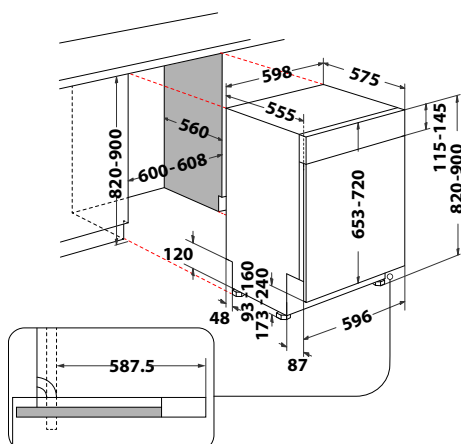

WBO 3T133 PF X

Vestavná myčka nádobí s panelem, šířka 60 cm

- Displej, ovládání tlačítky
- **Technologie 6. SMYSL PowerClean Pro**
- **Door Opening System** – automatické pootevření dvířek po ukončení mycího cyklu, rychlé dosušení přirozenou cirkulací vzduchu
- **10 programů:** Autoprogram 6. SMYSL, Studený oplach, Sklo, Rapid, Eco 50°C, Intenzivní, Rychlé mytí a sušení, Samočištění myčky, Tichý, Dezinfekce
- **Přídavné funkce:** Odložený start, Tablety, Multizone, Turbo, Zámek tlačítek
- Zvuková signalizace na konci cyklu
- Výbava: **Příborová zásuvka, Aquastop**
- Kapacita: 14 jídelních souprav
- Roční spotřeba energie/vody: 238 kWh/2660 l
- Spotřeba energie/vody za cyklus: 0,85 kWh/9,5 l
- **Hlučnost: 43 dB**
- Rozměry (v x š x h): 820 x 598 x 555 mm
- ***10 let záruka na vypouštěcí čerpadlo***