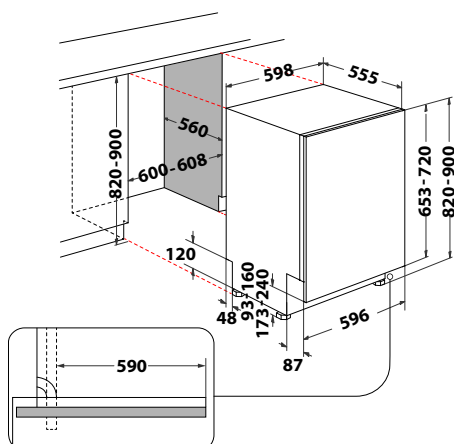

### WIC 3C33 P

Plně vestavná myčka nádobí, šířka 60 cm

- Displej, ovládání tlačítky
- **Technologie 6. SMYSL PowerClean Pro**
- **Door Opening System** – automatické pootevření dvířek po ukončení mycího cyklu, rychlé dosušení přirozenou cirkulací vzduchu
- **8 programů:** Autoprogram 6. SMYSL, Studený oplach, Sklo, Rapid, Eco 50°, Intenzivní, Tichý
- **Přídavné funkce:** Odložený start, Tablety, Multizone, Turbo
- Výbava: **OverFlow**
- Kapacita: 14 jídelních souprav
- Roční spotřeba energie/vody: 238 kWh/2660 l
- Spotřeba energie/vody za cyklus: 0,85 kWh/9,5 l
- **Hlučnost: 43 db**
- Rozměry (v x š x h): 820 x 598 x 555 mm
- **\*10 let záruka na vypouštěcí čerpadlo\***