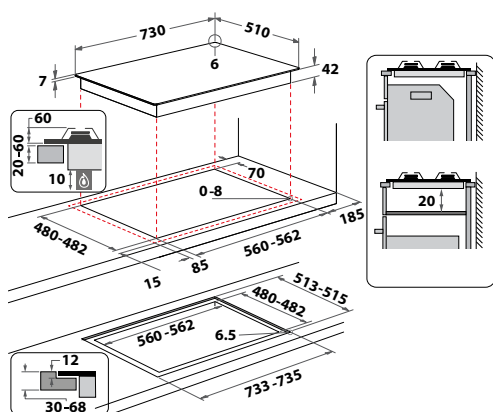

GOWL 628/NB EE HOB WP

Plynová varná deska s povrchem z tvrzeného skla v šířce 59 cm

- 4 plynové hořáky, **výkonný dvojkorunkový hořák**
- **Multilevel flame:** nastavte si úroveň plamene díky pevným bodům při otáčení knoflíku pro změnu úrovně plamene
- Integrované elektrické zapalování
- Bezpečnostní ventily hořáků
- **2 litinové mřížky**
- Provedení: černá
- Maximální výkon hořáků: 7,8 kW
- Příslušenství: trysky na propan - butan
- Rozměry (v x š x h): 49 x 590 x 510 mm