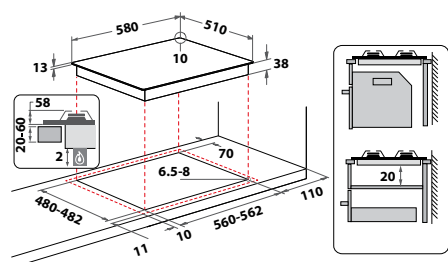

TGML 651 IX

Plynová varná deska

- 4 plynové hořáky, **dvoukorunkový hořák**
- Integrované zapalování hořáků
- Bezpečnostní ventily hořáků
- **2 smaltované mřížky**
- Provedení: nerezová ocel
- Maximální výkon hořáků: 7300 W
- Rozměry (v x š x h): 38 x 580 x 510 mm