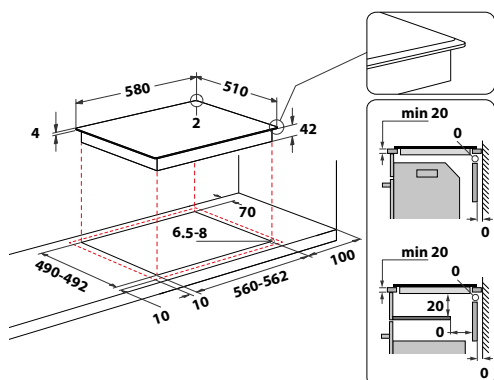

AKT 8130/LX

Samostatná sklokeramická varná deska
v šířce 58 cm

- Příkon: 6,2 kW
- Dotykové ovládání
- 4 rychlovarné plotny – 1 kulatá dvojitá zóna
- Časovač, dětská pojistka
- Kontrolky zbytkového tepla
- Provedení: černá s nerezovým rámečkem
- Rozměry (v x š x h): 46 x 580 x 510 mm