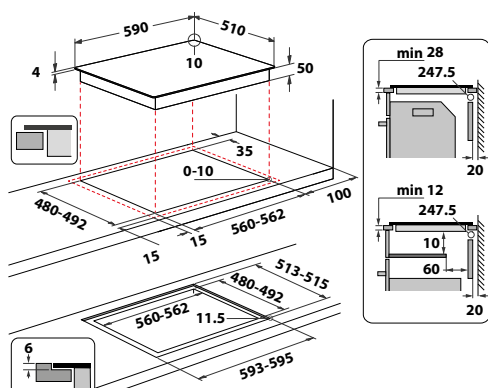

WL B1160 BF

Indukční varná deska v šířce 59 cm

- Příkon: 7,2 kW
- **PowerManagement** – možnost volby příkonu desky vč. jejího připojení na 230 V
- **Technologie 6. SMYSL** – 4 automatické funkce: Udržování
- Dotykové ovládání - Slider
- 4 indukční varné zóny
- **FlexiCook** zóna tvořená dvěma postranními plotnami – větší plocha pro vaření v teple, Rozpouštění, Dušení, Uvedení do varu
- 9 stupňů výkonu + **PowerBooster** – maximálně rychlý ohřev na každé plotně
- Provedení: černá, bez rámečku
- Možnost zabudování varné desky v rovině s pracovní plochou
- Rozměry (v x š x h): 54 x 590 x 510 mm, rozměry výřezu (š x h): 560 x 480 mm