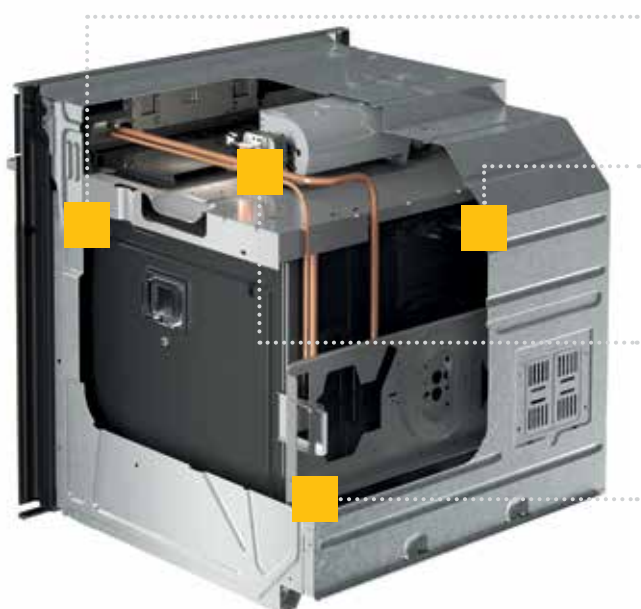

Modely z řady W9 a W7 jsou vybavené plnicí zásuvkou, která je součástí ovládacího panelu. Zatlačením na kryt se zásuvka vysune a zpřístupní trychtýř pro nalévání vody.

Voda se dostává do zásobníku umístěného v zadní části trouby. Během vaření ve 100% páře nebo při kombinovaném pečení s párou voda přitéká do bojleru s výkonným ohřevným tělesem, kde se mění na páru a je přiváděna do vnitřku trouby.