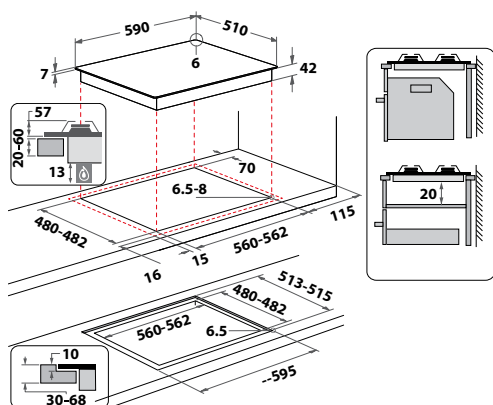

GOR 625/NB1

Plynová varná deska s povrchem z tvrzeného skla

4

- 4 plynové hořáky
- Integrované elektické zapalování
- Bezpečnostní ventily hořáků
- **4 litinové mřížky**
- Provedení: černá bez rámečku
- Maximální výkon hořáků: 7,8 kW
- Příslušenství: trysky na propan - butan
- Rozměry (v x š x h): 49 x 590 x 510 mm