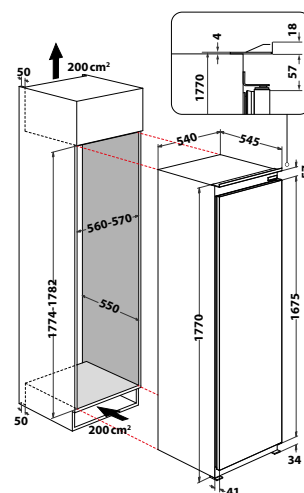

AFB 18401

Jednodvřevová mraznička

- **Technologie 6. SMYSL NoFrost** - udržuje ideální vlhkost a teplotu
- Elektronické ovládání + dotykový displej
- **NoFrost** – beznárazový systém
- FreezeControl – neustálá regulace teploty mrazáku
- Roční spotřeba energie 307 kWh
- Využitelný objem: 209 l
- **Hlučnost: 38 dB**
- Klimatická třída: SN-T
- Instalace nábytkových dveří: posuvné kolejničky
- Rozměry (v x š x h): 1771 x 540 x 545 mm
- ***10 let záruka na kompresor***

ARG 18081

Jednodvřevová chladnička

- **Technologie 6. SMYSL Fresh Control** udržuje ideální vlhkost a teplotu
- Elektronické ovládání + dotykový displej
- Vnitřní ventilátor
- Roční spotřeba energie: 143 kWh
- Využitelný objem: 318 l
- **Hlučnost: 34 dB**
- Klimatická třída: SN-T
- Instalace nábytkových dveří: posuvné kolejničky
- Rozměry (v x š x h): 1771 x 540 x 545 mm
- ***10 let záruka na kompresor***