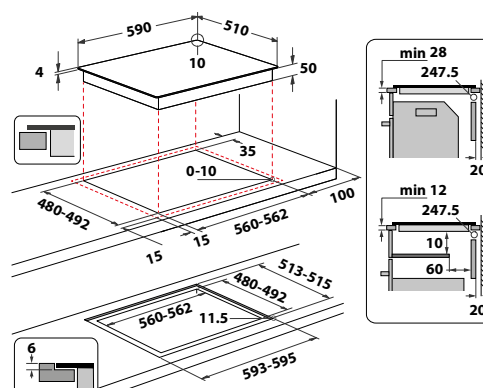

WL S7260 NE

Indukční varná deska v šířce 59 cm

- Příkon: 7,2 kW
- **PowerManagement** – možnost volby příkonu desky vč. jejího připojení na 230 V
- **Technologie 6. SMYSL** – 4 automatické nízkoteplotní funkce: Udržování
- Dotykové ovládání - Slider
- 4 indukční varné zóny
- **FlexiCook** zóna tvořená dvěma postranními plotnami – větší plocha pro vaření v teple, Rozpouštění, Dušení, Uvedení do varu
- 18 stupňů výkonu + **PowerBooster** – maximálně rychlý ohřev na každé plotně
- Možnost zabudování varné desky v rovině s pracovní plochou
- Provedení: černá, bez rámečku
- Rozměry (v x š x h): 54 x 590 x 510 mm, rozměry výřezu (š x h): 560 x 480 mm

WL S1360 NE

Indukční varná deska v šířce 59 cm

- Příkon: 7,2 kW
- **PowerManagement** – možnost volby příkonu desky vč. jejího připojení na 230 V
- **Technologie 6. SMYSL** – 4 automatické nízkoteplotní funkce: Udržování
- Dotykové ovládání - Slider
- 4 indukční varné zóny
- **FlexiCook** zóna tvořená dvěma postranními plotnami – větší plocha pro vaření v teple, Rozpouštění, Dušení, Uvedení do varu
- 18 stupňů výkonu + **PowerBooster** – maximálně rychlý ohřev na každé plotně
- Možnost zabudování varné desky v rovině s pracovní plochou
- Provedení: černá, bez rámečku
- Rozměry (v x š x h): 54 x 590 x 510 mm, rozměry výřezu (š x h): 560 x 480 mm