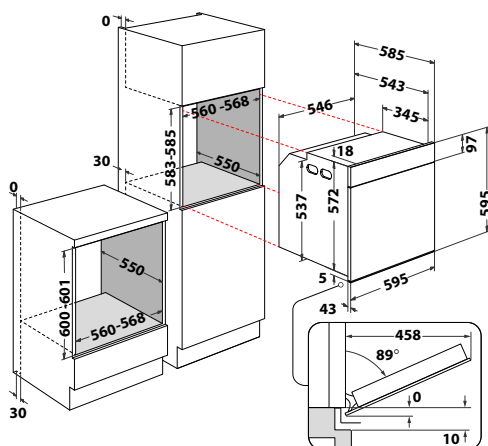

WTA C 8411 SC AN

Horkovzdušná trouba

- 8 základních funkcí
- Automatické programy
- Mechanické ovládání
- **Katalytické panely** – panely na vnitřní straně trouby, které vstřebávají mastnotu
- Využitelný objem: **73 l**
- Počet skel: 3
- Provedení: rustikální design, antracit
- Příslušenství: 1 hluboký + 1 mělký smaltovaný plech, 1 rošt, **Teleskopické výsuvy (1 úroveň)**
- Rozměry (v x š x h): 595 x 595 x 564 mm
- ***10 let záruka na motor ventilátoru***