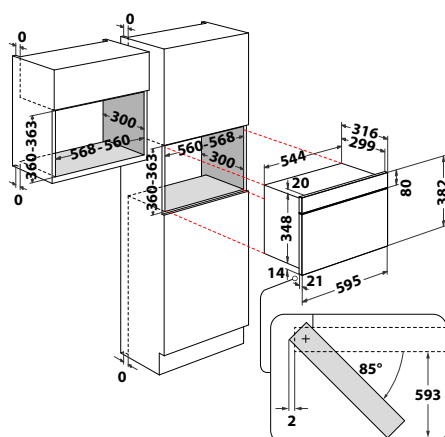

MBNA900B

Mikrovlnná trouba

- Manuální funkce: Mikrovlnný ohřev, **Jet Defrost**
- Displej: černobílý grafický
- Ovládání tlačítky
- Vnitřní objem trouby: **22l**
- Vyhotovení: černá
- Výkon: 750 W
- Rozměry (v x š x h): 382x595x320 mm