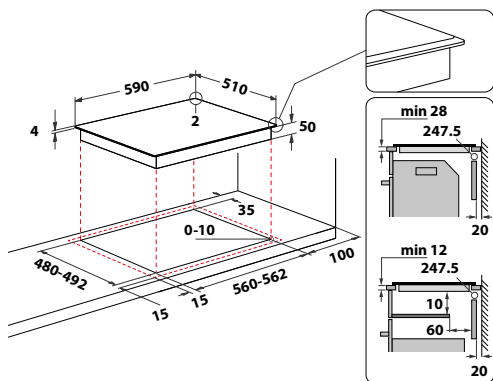

### WF S7560 NE

Indukční varná deska v šířce 59 cm

- Příkon: 7,2 kW
- **PowerManagement** – možnost volby příkonu desky vč. jejího připojení na 230 V
- **Technologie 6. SMYSL** – 4 automatické nízkoteplotní funkce: Udržování
- Dotykové ovládání - Slider
- 4 indukční varné zóny
- **FlexiSide** – spojuje 2 varné zóny do jedné velké
- 18 stupňů výkonu + **PowerBooster** – maximálně rychlý ohřev na každé plotně
- Možnost zabudování varné desky v rovině s pracovní plochou
- Provedení: černá, bez rámečku
- Rozměry (v x š x h): 54 x 590 x 510 mm, rozměry výřezu (š x h): 560 x 480 mm