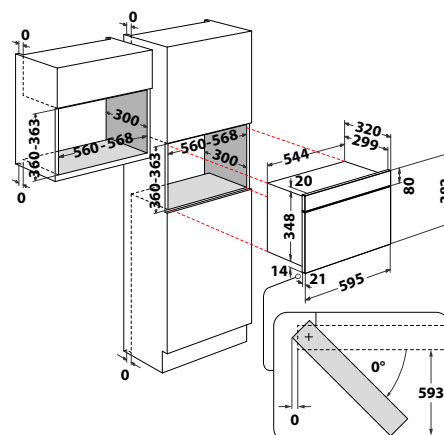

AMW 439 IX

Multifunkční mikrovlnná trouba

ABSOLUTE
CORE

- Funkce: **Jet Start, Jet Defrost**, Mikrovlnný ohřev, gril, **Crisp**
- Displej: černobílý grafický
- Ovládání: klasická tlačítka
- Dvířka: šedé sklo s otevíráním doleva
- 4 úrovně výkonu
- Objem: **22 l**
- Lakovaný interiér
- Výkon mikrovln/grilu: 750/700W
- Provedení: nerez
- **Vhodné do horní skříňky kuchyňské linky**
- Rozměry (v x š x h): 382 x 595 x 320 mm

AMW 439 NB

Multifunkční mikrovlnná trouba

ABSOLUTE
CORE

- Funkce: **Jet Start, Jet Defrost**, Mikrovlnný ohřev, gril, **Crisp**
- Displej: černobílý grafický
- Ovládání: klasická tlačítka
- Dvířka: šedé sklo s otevíráním doleva
- 4 úrovně výkonu
- Objem: **22 l**
- Lakovaný interiér
- Výkon mikrovln/grilu: 750/700W
- Provedení: černá
- **Vhodné do horní skříňky kuchyňské linky**
- Rozměry (v x š x h): 382 x 595 x 320 mm