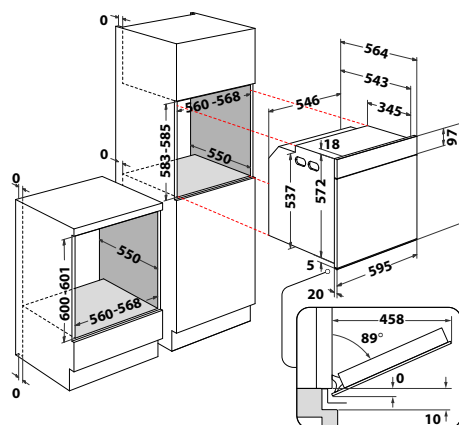

AKZ9 9480 IX

Horkovzdušná trouba

ABSOLUTE

- 4 základní funkce, 12 speciálních + přednastavené kategorie
- Doplnkové funkce: Rychlý předehřev, Maxi pečení, Pizza, Chléb, **Cook3**
- Elektronické ovládání
- Černobílý grafický displej
- **Pyrolýza** – čištění vnitřku trouby za vysoké teploty
- Vnitřní objem: **73 l**
- 4 skla, vnější šedé
- **SoftClosing** – tlumené dovírání dveří
- Provedení: nerez s nerezovými rukojetmi
- Příslušenství: **teleskopické výsuvy (1 úroveň)**, rošt, 2 plechy na pečení, jednobodová teplotní sonda – kontrola nad pečením masa, ryb
- Rozměry (v x š x h): 595 x 595 x 564 mm
- ***10 let záruka na motor ventilátoru***

AKZ9 9480 NB

Horkovzdušná trouba

ABSOLUTE

- 4 základní funkce, 12 speciálních + přednastavené kategorie
- Doplnkové funkce: Rychlý předehřev, Maxi pečení, Pizza, Chléb, **Cook3**
- Elektronické ovládání
- Černobílý grafický displej
- **Pyrolýza** – čištění vnitřku trouby za vysoké teploty
- Vnitřní objem: **73 l**
- 4 skla, vnější šedé
- **SoftClosing** – tlumené dovírání dveří
- Provedení: černé s nerezovými rukojetmi
- Příslušenství: **teleskopické výsuvy (1 úroveň)**, rošt, 2 plechy na pečení, jednobodová teplotní sonda – kontrola nad pečením masa, ryb, chleba
- Rozměry (v x š x h): 595 x 595 x 564 mm
- ***10 let záruka na motor ventilátoru***