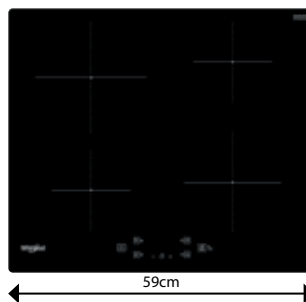

WS Q2160 NE

Indukční varná deska v šířce 59 cm

- Příkon: 7,2 kW
- **PowerManagement** – možnost volby příkonu desky vč. jejího připojení na 230 V
- **Technologie 6. SMYSL** – 4 automatické nízkoteplotní funkce: Udržování v teple, Rozpouštění, Dušení, Uvedení do varu
- Dotykové ovládání
- 4 indukční varné zóny
- 9 stupňů výkonu + **PowerBooster** – maximálně rychlý ohřev na každé plotně
- Provedení: černá, bez rámečku
- Rozměry (v x š x h): 54 x 590 x 510 mm, rozměry výřezu (š x h): 560 x 480 mm