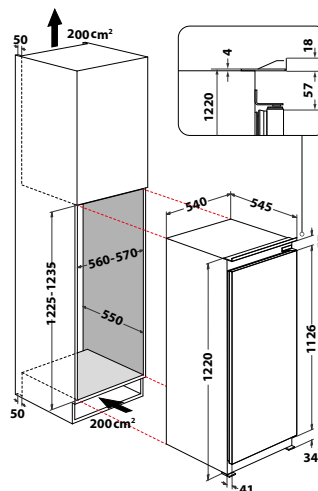

ARG 184701

Jednodvřevová chladnička s výparníkem

- **Technologie 6. SMYSL Fresh Control** – udržuje ideální vlhkost a teplotu
- Elektronické ovládání + displej
- Vnitřní ventilátor
- Roční spotřeba energie: 217 kWh
- Využitelný objem/chlad.+mraz.: 292 l/262+30 l
- **Hlučnost: 36 dB**
- Klimatická třída: SN-T
- Instalace nábytkových dveří: posuvné kolejničky
- Rozměry (v x š x h): 1771 x 540 x 545 mm
- ***10 let záruka na kompresor***

ARG 86121

Vestavná jednodvřevová chladnička

- **Technologie 6. SMYSL** – udržuje potraviny déle čerstvé
- Mechanické ovládání
- Roční spotřeba energie: 218 kWh
- Využitelný objem/chlad.+mraz.: 191 l/173+18 l
- **Hlučnost: 36 dB**
- Klimatická třída: SN-T
- Instalace nábytkových dveří: posuvné kolejničky
- Rozměry (v x š x h): 1220 x 540 x 545 mm
- ***10 let záruka na kompresor***