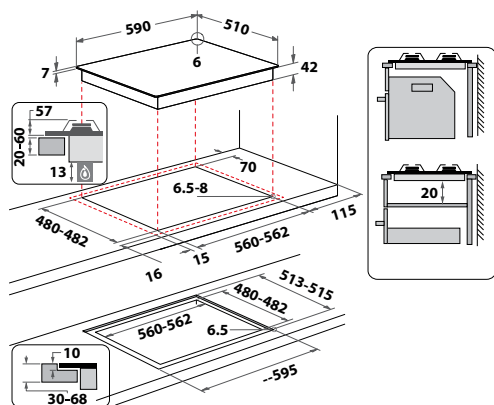

TKRL 661 IX EU

Plynová varná deska

- 4 plynové hořáky, **dvoukorunkový hořák**
- Integrované zapalování hořáků
- Bezpečnostní ventily hořáků
- **2 litinové mřížky**
- Provedení: nerezová ocel
- Maximální výkon hořáků: 7300 W
- Rozměry (v x š x h): 38 x 580 x 510 mm