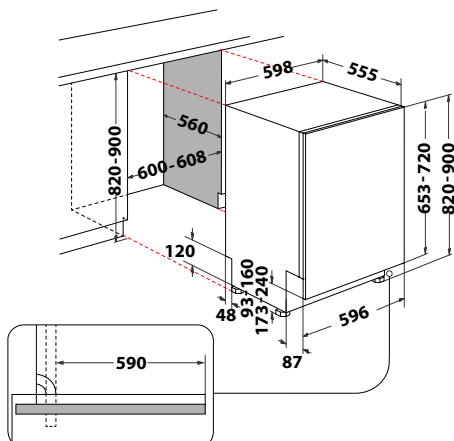

WIP 4033N PLE S B

Plně vestavná myčka nádobí, šířka 60 cm

- Displej, ovládání tlačítky
- **Technologie 6. SMYSL PowerClean Pro**
- **Door Opening System** – automatické pootevření dvířek po ukončení mycího cyklu, rychlé dosušení přirozenou cirkulací vzduchu
- **10 programů:** Autoprogram 6. SMYSL, Studený oplach, Rapid 30', Eco 50°, Rychlé mytí a sušení, Intenzivní, Tichý, Sanitace, Samočištění myčky
- **Přídavné funkce:** Odložený start, Tablety, Multizone, Turbo
- Výbava: **Flexibilní příborová zásuvka, Pohyblivé panty (sliding hinges), Světelný paprsek na podlahu, Aquastop**
- Kapacita: 14 jídelních souprav
- Roční spotřeba energie/vody: 238 kWh/2660 l
- Spotřeba energie/vody za cyklus: 0,83 kWh/9,5 l
- **Hlučnost: 43 db**
- Rozměry (v x š x h): 820 x 598 x 555 mm
- ***10 let záruka na vypouštěč čerpadlo***