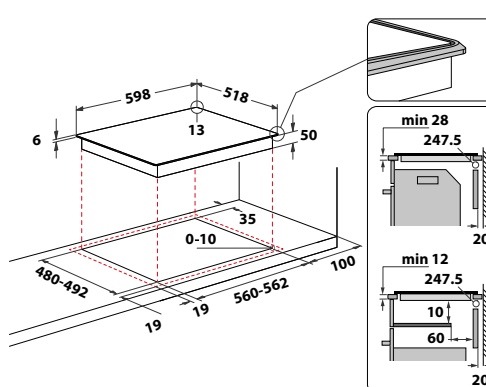

WL S3777 NE

Indukční varná deska v šířce 77 cm

- Příkon: 7,2 kW
- **PowerManagement** – možnost volby příkonu desky vč. jejího připojení na 230 V
- **Technologie 6. SMYSL** – 4 automatické nízkoteplotní funkce: Udržování v teple, Rozpouštění, Dušení, Uvedení do varu
- Dotykové ovládání - Slider
- 4 indukční varné zóny
- **FlexiCook** zóna tvořená dvěma postranními plotnami – větší plocha pro vaření
- 18 stupňů výkonu + **PowerBooster** – maximálně rychlý ohřev na každé plotně
- Možnost zabudování varné desky v rovině s pracovní plochou
- Provedení: černá, bez rámečku
- Rozměry (v x š x h): 54 x 770 x 510 mm, rozměry výřezu (š x h): 750 x 480 mm

WL S8560 AL

Indukční varná deska v šířce 59 cm

- Příkon: 7,2 kW
- **PowerManagement** – možnost volby příkonu desky vč. jejího připojení na 230 V
- **Technologie 6. SMYSL** – 4 automatické nízkoteplotní funkce: Udržování
- Dotykové ovládání - Slider
- 4 indukční varné zóny
- 2 x **FlexiCook** zóna tvořená dvěma postranními plotnami – větší plocha pro vaření v teple, Rozpouštění, Dušení, Uvedení do varu
- 18 stupňů výkonu + **PowerBooster** – maximálně rychlý ohřev na každé plotně
- Možnost zabudování varné desky v rovině s pracovní plochou
- Provedení: černá, bez rámečku
- Rozměry (v x š x h): 54 x 590 x 510 mm, rozměry výřezu (š x h): 560 x 480 mm