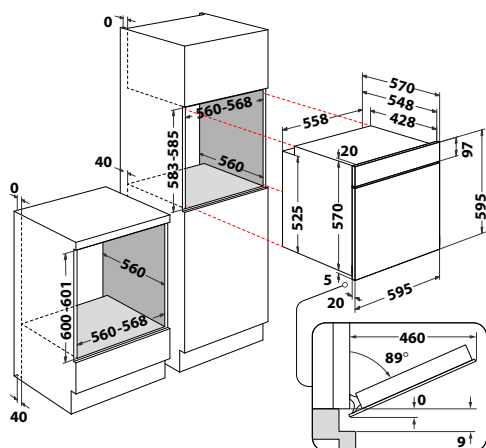

OMK38HU0X

Horkovzdušná trouba

- Manuální funkce: Horní + dolní ohřev, Rozmrazování, Konvekční ohřev, Gril, Horký vzduch, Turbo gril, **Cook 3**
- Speciální funkce: Pizza
- Ovládání pomocí push knoflíků
- Displej: černobílý grafický
- **HydroClean** – čištění pomocí páry
- Vnitřní objem: **71 l**
- 2 skla
- Provedení: nerez, černé sklo dveří
- Příslušenství: Rošt, 2 plechy na pečení
- Rozměry (v x š x h): 595x595x551 mm

10 let záruka na motor ventilátoru