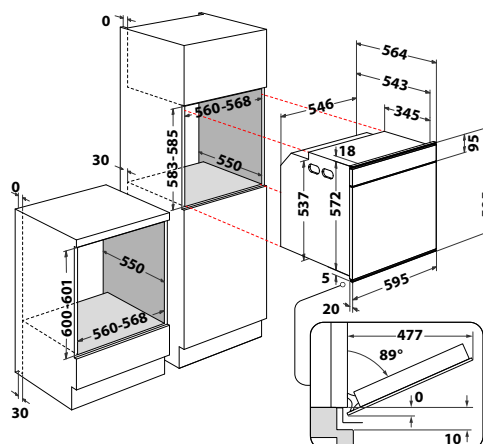

W11 OP1 4S2 H

Horkovzdušná trouba se 100% párou

W Collection

- **SteamSense+**: – příprava jídla na páře 100°C
  – pečení v kombinaci s párou
- **Barevný 4,5" MySmartDisplay** v CZ jazyce + **LiveApp**: možnost ovládání spotřebiče z chytrého telefonu nebo tabletu, dotykové ovládání
- **Technologie 6. SMYSL**
- **Auto recepty + Vaření a Pečení s párou**
- Manuální funkce: Rychlý předehřev, Horní + dolní ohřev, Gril, Turbogril, Horký vzduch, Horký vzduch + Pára, **Cook4**, Ventilátor
- **Speciální funkce**: Rozmrazování, Udržování v teple, Kynutí, Pečení polotovarů, Maxi pečení, Eko horký vzduch, Pečení zmrazených jídel
- HydroClean – čištění trouby párou
- Trojitě celoskleněné dveře, **SoftClosing+** – pomalé zavírání dveří
- Vnitřní objem: **73 l**
- Provedení: černé sklo, zapuštěná rukojeť
- Maximální příkon: 3,65 kW
- Příslušenství: 1 hluboký + 1 nízký smaltovaný plech, 1 nerezový pařák, 1 rošt, 2-úrovňové výsuvné kolejničky
- Rozměry (v x š x h): 595 x 595 x 564 mm
- ***10 let záruka na motor ventilátoru***

W11 OM1 4MS2 H

Horkovzdušná trouba

W Collection

- **Barevný 4,5" MySmartDisplay** v CZ jazyce + **LiveApp**: možnost ovládání spotřebiče z chytrého telefonu nebo tabletu, dotykové ovládání
- **Auto recepty + Teplotní sonda Multisense**
- 6 základních funkcí + přednastavené kategorie
- **Cook4**
- **Speciální funkce**: Udržování v teple, Kynutí, Maxi pečení, Pečení zmrazených jídel
- **HydroClean** – snadné čištění vnitřního prostoru párou
- 3 skla, **SoftClosing** – tlumené dovírání dveří
- Objem: **73 l**
- Provedení: černé sklo, zapuštěná rukojeť
- Příslušenství: 1 hluboký + 1 mělký smaltovaný plech, 2 rošty, 4-bodová masová sonda, **teleskopické výsuvy (2 úrovně)**
- Rozměry (v x š x h): 595 x 595 x 564 mm
- ***10 let záruka na motor ventilátoru***