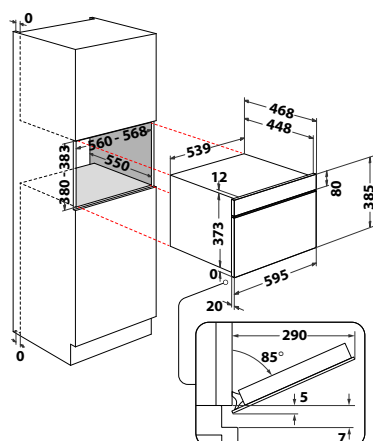

W67 MN840 NB

Multifunkční mikrovlnná trouba

W Collection

- **LCD AssistedDisplay**, ovládání otočnými knoflíky
- Funkce: **Jet Start**, **Jet Defrost**, Mikrovlnný ohřev, Gril, **Crisp**
- Nerezový interiér
- Objem: **22 l**
- Provedení: černá celoskleněná
- Výkon mikrovln / grilu: 750/700 W
- Příslušenství: Crisp talíř, rukojeť talíře Crisp
- Rozměry (v x š x h): 382 x 595 x 320 mm