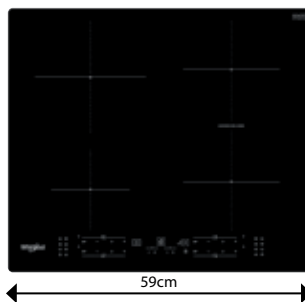

WB B8360 NE

Indukční varná deska v šířce 59 cm

- Příkon: 7,2 kW
- **PowerManagement** – možnost volby příkonu desky vč. jejího připojení na 230 V
- **Technologie 6. SMYSL** – 4 automatické funkce: Udržování v teple, Rozpouštění, Dušení, Uvedení do varu
- Dotykové ovládání
- 4 indukční varné zóny
- 9 stupňů výkonu + **PowerBooster** – maximálně rychlý ohřev na každé plotně
- Provedení: černá, bez rámečku
- Možnost zabudování varné desky v rovině s pracovní plochou
- Rozměry (v x š x h): 54 x 590 x 510 mm, rozměry výřezu (š x h): 560 x 480 mm