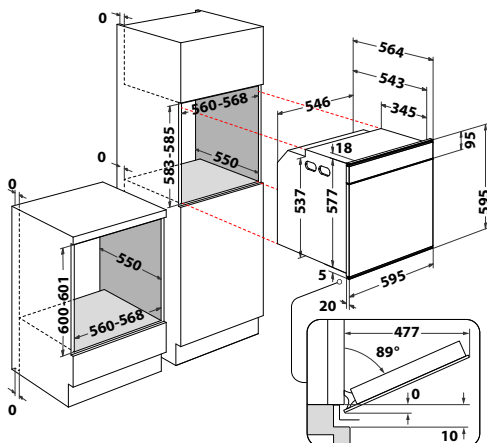

W7 OS4 4S2 H BL

Horkovzdušná parní trouba

W Collection

- **SteamSense** – pečení v kombinaci s párou
- **Černobílý AssistedDisplay** v CZ jazyce, dotykové ovládání
- **Auto recepty + Pečení s párou**
- 6 základních funkcí + přednastavené kategorie
- **Cook4**
- **Speciální funkce** – Udržování v teple, Kynutí, Maxi pečení, Pečení zmrazených jídel
- **HydroClean** – snadné čištění vnitřního prostoru párou
- 4 skla, **SoftClosing** – tlumené dovírání dveří
- Vnitřní objem: **73 l**
- Provedení: černé sklo + černý rám a nerezová rukojeť
- Příslušenství: 1 hluboký + 1 mělký smaltovaný plech, 2 rošty, **teleskopické výsuvy (2 úrovně)**
- Rozměry (v x š x h): 595 x 595 x 564 mm
- ***10 let záruka na motor ventilátoru***