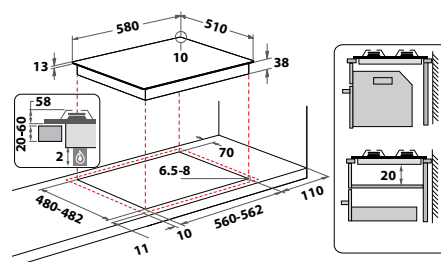

TKRL 660 IX

Plynová varná deska

- 4 plynové hořáky
- Integrované zapalování hořáků
- Bezpečnostní ventily hořáků
- **2 litinové mřížky**
- Provedení: nerez
- Maximální výkon hořáků: 7300 W
- Rozměry (v x š x h): 38 x 580 x 510 mm

TKRL 650 IX

Plynová varná deska

- 4 plynové hořáky
- Integrované zapalování hořáků
- Bezpečnostní ventily hořáků
- **2 smaltované mřížky**
- Provedení: nerez
- Maximální výkon hořáků: 7300 W
- Rozměry (v x š x h): 38 x 580 x 510 mm