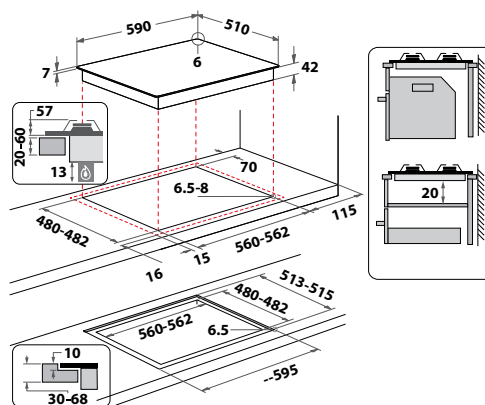

GOFL 629/NB1

Plynová varná deska s povrchem z tvrzeného skla v šířce 59 cm

- 4 plynové hořáky, **výkonný dvoukorunkový hořák**
- **Multilevel flame:** nastavte si úroveň plamene díky pevným bodům při otáčení knoflíku pro změnu úrovně plamene
- Integrované elektrické zapalování
- Bezpečnostní ventily hořáků
- **2 litinové mřížky**
- Provedení: černá s černými knoflíky
- Maximální výkon hořáků: 7,8 kW
- Příslušenství: trysky na propan - butan
- Rozměry (v x š x h): 49 x 590 x 510 mm

GOFL 629/WH HOB WP

Plynová varná deska s povrchem z tvrzeného skla v šířce 59 cm

- 4 plynové hořáky, **výkonný dvojkorunkový hořák**
- **Multilevel flame:** nastavte si úroveň plamene díky pevným bodům při otáčení knoflíku pro změnu úrovně plamene
- Integrované elektrické zapalování
- Bezpečnostní ventily hořáků
- **2 litinové mřížky**
- Provedení: bílá
- Maximální výkon hořáků: 7,8 kW
- Příslušenství: trysky na propan - butan
- Rozměry (v x š x h): 49 x 590 x 510 mm