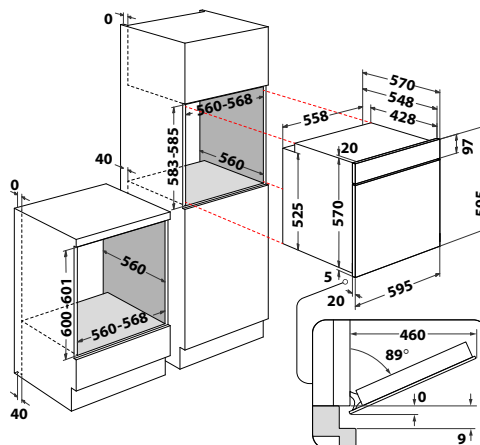

OMK58RU1X

Horkovzdušná trouba

- Manuální funkce + Auto programy: Konvekční ohřev, Gril, **Cook3**
- Speciální funkce: Pizza, Kynutí, Chléb, Maxi pečení
- Ovládání pomocí push knoflíků
- Displej: černobílý grafický
- **Čištění Pyrolýza + HydroClean**
- Vnitřní objem: **71 l**
- 3 skla
- Provedení: nerez, černé sklo dveří
- Příslušenství: **Teleskopické výsuvy**, rošt, 2 plechy na pečení
- Rozměry (v x š x h): 595x595x551 mm

10 let záruka na motor ventilátoru

OMK58CU1SX

Horkovzdušná trouba

- Manuální funkce + Auto programy: Konvekční ohřev, Gril, **Cook3**
- Speciální funkce: Pizza, Kynutí, Chléb, Maxi pečení
- Ovládání pomocí push knoflíků
- Displej: černobílý grafický
- **Katalytické panely**
- Vnitřní objem: **71 l**
- 2 skla
- Provedení: nerez, černé sklo dveří
- **SoftClosing** – tlumené dovírání dveří
- **Příslušenství: Teleskopické výsuvy**, rošt, 2 plechy na pečení
- Rozměry (v x š x h): 595x595x551 mm

10 let záruka na motor ventilátoru