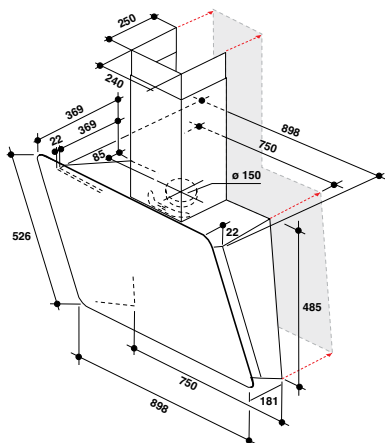

WHVS 93F LT BSS/1

Nástěnný odsavač par

- Efektivní odsávání pomocí technologie **Perimetr**
- 1 motor, 3 stupně rychlosti odsávání
- Osvětlení 2x LED žárovka
- Dotykové ovládání
- Kapacita odsávání: 130/770 m³/h
- Hlučnost: 39/71 dB
- Příkon motoru: 250 W
- Provedení: černé sklo, komínová nástavba – černá barva
- Příslušenství: hliníkový tukový filtr (2 ks), **uhlíkový filtr pro recirkulaci CHF 57** (2 ks)
- Rozměry (v x š x h): 1475 (s komínem) x 895 x 365 mm