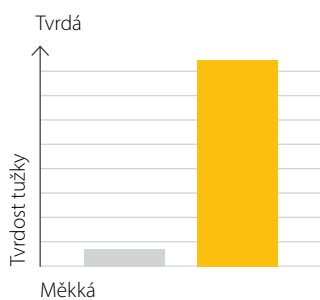

Odolnost proti poškrábání

Test tvrdou tužkou ukázal, že varná deska s povrchem ***iXelium*** je 15krát odolnější proti poškrábání než tradiční varná deska z nerezové oceli.