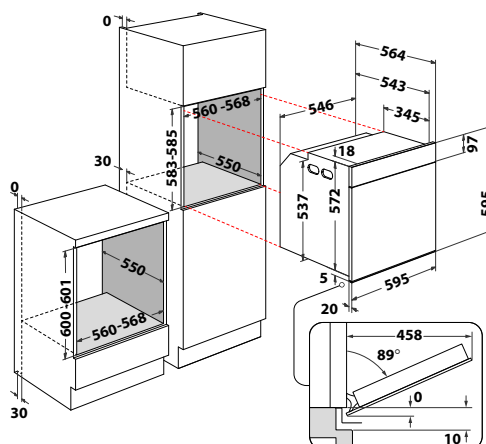

AKZ9 6230 NB

Horkovzdušná trouba

ABSOLUTE

- 4 základní funkce, 12 speciálních + přednastavené kategorie
- Doplnkové funkce: Rychlý předehřev, Maxi pečení, Pizza, Chléb
- Ovládání pomocí centrálního tlačítka
- Dotykový černobílý grafický displej
- **Čištění katalytickými panely**
- Vnitřní objem: **73 l**
- 3 skla, vnější černé
- **SoftClosing** – tlumené dovírání dveří
- Provedení: černá
- Příslušenství: rošt, 2 plechy na pečení, **teleskopické výsuvy (1 úroveň)**
- Rozměry (v x š x h): 595 x 595 x 564 mm
- ***10 let záruka na motor ventilátoru***