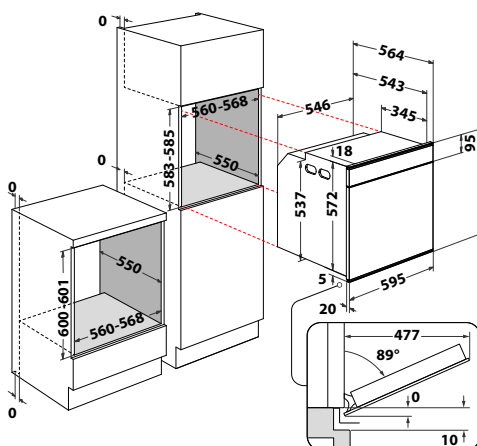

W9 OM2 4S1 P BSS

Horkovzdušná trouba s unikátním designem v černé broušené nerez

W Collection

- **Barevný 3,5" MySmartDisplay** v CZ jazyce + **LiveApp**: možnost ovládání spotřebiče z chytrého telefonu nebo tabletu, dotykové ovládání
- **Auto recepty**
- 5 základních funkcí + přednastavené kategorie
- **Cook4**
- **Speciální funkce**: Udržování v teple, Kynutí, Maxi pečení, Pečení zmrazených jídel
- **Pyrolýza** – čištění trouby za vysoké teploty
- 4 skla, **SoftClosing+** – tlumené dovírání dveří
- Objem: **73 l**
- Provedení: černé sklo + černá nerezová ocel (rám a rukojeť)
- Příslušenství: 1 hluboký + 1 mělký smaltovaný plech, 2 rošty, **teleskopické výsuvy (1 úroveň)**
- Rozměry (v x š x h): 595 x 595 x 564 mm
- ***10 let záruka na motor ventilátoru***

W7 OS4 4S1 P

Horkovzdušná parní trouba

W Collection

- **SteamSense**: – pečení v kombinaci s párou
- **Černobílý AssistedDisplay** v CZ jazyce, dotykové ovládání
- **Auto recepty + Pečení s párou**
- 6 základních funkcí + přednastavené kategorie
- **Cook4**
- **Speciální funkce**: Udržování v teple, Kynutí, Maxi pečení, Pečení zmrazených jídel
- **Pyrolýza** – čištění vnitřku trouby za vysoké teploty
- 4 skla, **SoftClosing** – tlumené dovírání dveří
- Objem: **73 l**
- Provedení: černé sklo + nerezový rám a rukojeť
- Příslušenství: 1 hluboký + 1 mělký smaltovaný plech, 2 rošty, **teleskopické výsuvy (1 úroveň)**
- Rozměry (v x š x h): 595 x 595 x 564 mm
- ***10 let záruka na motor ventilátoru***