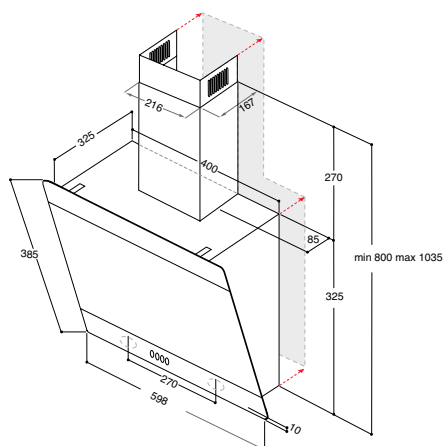

WHVP 62F LT W

Stěnový odsavač par

- Efektivní odsávání pomocí technologie **Perimeter**
- 1 motor, 4 stupně rychlosti odsávání
- Osvětlení 2x LED žárovka
- Dotykové ovládání
- Kapacita odsávání: 275/650 m³/h
- Hlučnost: 52/71 dB
- Příkon motoru: 230 W
- Provedení: bílé sklo, komínová nástavba – stříbrná barva
- Příslušenství: hliníkový tukový filtr, **uhlíkový filtr CHF 57** (1 ks)
- Rozměry (v x š x h): 325 (s komínem 710) x 598 x 326 mm