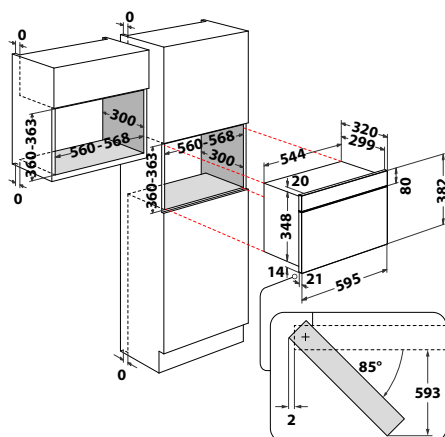

AMW 9605/IX

Multifunkční mikrovlnná trouba

ABSOLUTE

- Funkce: **JetStart, Jet Defrost**, gril, **Crisp**, horký vzduch, Bread Defrost
- Displej: černobílý grafický + přednastavené recepty
- Ovládání: centrální knoflík + dotykový displej
- Dvířka: šedé sklo s otevíráním dolů
- 8 úrovní výkonu
- Objem: **40 l**
- Nerezový interiér
- Výkon mikrovln/grilu: 900/1600 W
- Výkon horkého vzduchu: 1200 W
- Provedení: nerez s povrchovou úpravou proti otiskům prstů
- Rozměry (v x š x h): 455 x 595 x 560 mm