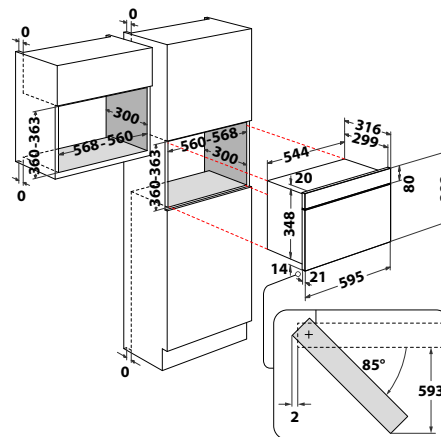

MBNA920B

Mikrovlnná trouba

- Manuální funkce: **Jet Start**, **Jet Defrost**, Mikrovlnný ohřev, Gril,
- Displej: černobílý grafický
- Ovládání tlačítky
- Vnitřní objem trouby: **22l**
- Vyhotovení: černá
- Výkon mikrovln/grilu: 750/700 W
- **Vhodné do horní skříňky kuchyňské linky**
- Rozměry (v x š x h): 382x595x320 mm

MBNA900B

Mikrovlnná trouba

- Manuální funkce: Mikrovlnný ohřev, **Jet Defrost**
- Displej: černobílý grafický
- Ovládání tlačítky
- Vnitřní objem trouby: **22l**
- Vyhotovení: černá
- Výkon: 750 W
- Rozměry (v x š x h): 382x595x320 mm