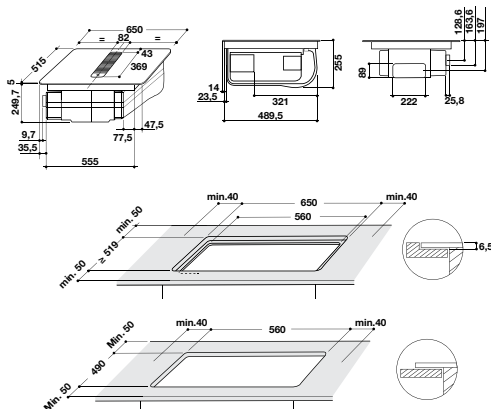

Odsavač par

- Dotykové ovládání – integrováno do ovládání varné desky
- Automatické funkce: nastavení výkonu odsávání v závislosti na nastaveném výkonu varných zón s automatickým opožděným vypnutím odsávání
- 3 stupně odsávání + **2 booster** s automatickým přepnutím na standardní stupeň odsávání
- Hladina hluku: 60 dB pro 1 pW
- Kapacita odsávání: 610 m³/h
- Příslušenství: hliníkový tukový filtr a příslušenství pro odtah