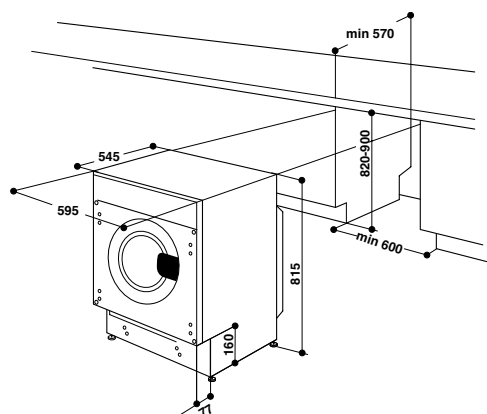

BI WDWG 861485 EU

Vestavná předem plněná pračka se sušičkou

- **Technologie 6. SMYSL**
- **FreshCare+** – svěží prádlo díky síle páry
- Energetická třída praní/sušení: B/D
- **14 programů** praní a sušení
- Ovládání otočným knoflíkem, digitální displej
- Program Colours 15° – šetrné a úsporné praní barevného prádla
- Kapacita praní/sušení: 8/6 kg
- Maximální otáčky odstředování: 1400 ot/min
- Spotřeba energie praní: 55 kWh/ 100 cyklů
- Spotřeba vody praní: 48 l
- **Hlučnost: 70 dB**
- Rozměry (v x š x h): 815 x 595 x 545 mm
- ***10 let záruka na motor***

BI WDWG 751482 EU N

Vestavná předem plněná pračka se sušičkou

- **Technologie 6. SMYSL**
- **FreshCare+** – svěží prádlo díky síle páry
- Energetická třída praní/sušení: D/E
- **14 programů** praní a sušení
- Ovládání otočným knoflíkem, digitální displej
- Program Colours 15° – šetrné a úsporné praní barevného prádla
- Kapacita praní/sušení: 7/5 kg
- Maximální otáčky odstředování: 1400 ot/min
- Spotřeba energie praní: 69 kWh/ 100 cyklů
- Spotřeba vody praní: 44 l
- **Hlučnost: 73 dB**
- Rozměry (v x š x h): 815 x 595 x 540 mm
- ***10 let záruka na motor***