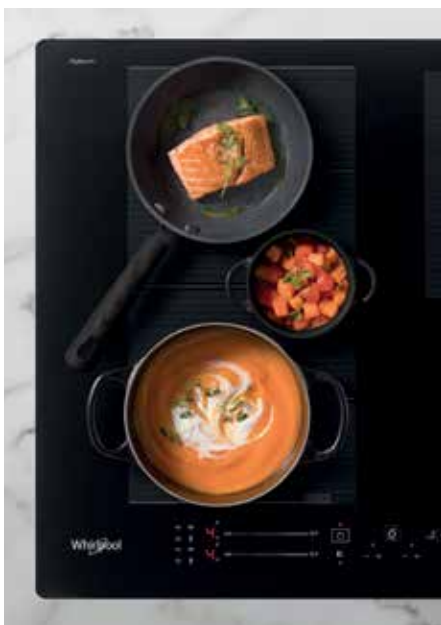

### Rychlé uvedení do varu

Rychlé přivedení vody k bodu varu a jeho udržení.

<sup>1)</sup> V závislosti na modelu.

Volně přesouvejte hrnce a pánve, používejte varné zóny samostatně nebo propojené: nový model indukční varné desky Whirlpool poskytne Vaší kuchyni svobodu, kterou si zaslouží. **FlexiZone** nabízí možnost variabilního používání varných zón a přizpůsobení povrchu varné desky pro hrnce a pánve libovolné velikosti.