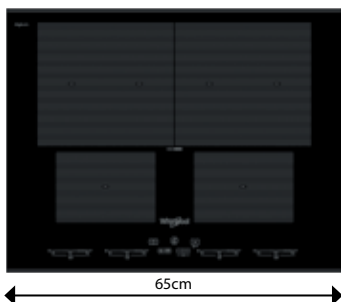

SMO 654 OF/BT/IXL

Indukční varná deska v šířce 65 cm

- Příkon: 7,4 kW
- **PowerManagement** – možnost volby příkonu desky vč. jejího připojení na 230 V
- **Technologie 6. SMYSLSmartSense** – přednastavené funkce řízené senzorem
- 4 indukční varné plotny
- Dotykové ovládání + 4 slidery pro každou zónu zvlášť
- **FlexiMax zóna** tvořena 2 zadními plotnami – větší plocha pro vaření
- 18 stupňů výkonu + **PowerBooster** – maximálně rychlý ohřev na každé plotně
- Funkce: Rozpouštění, Udržování v teple, dušení, Moka, grilování
- Provedení: **iXelium™**, zkosená přední i zadní hrana
- Rozměry (v x š x h): 54 x 650 x 510 mm, rozměr výřezu (š x h): 560 x 490 mm