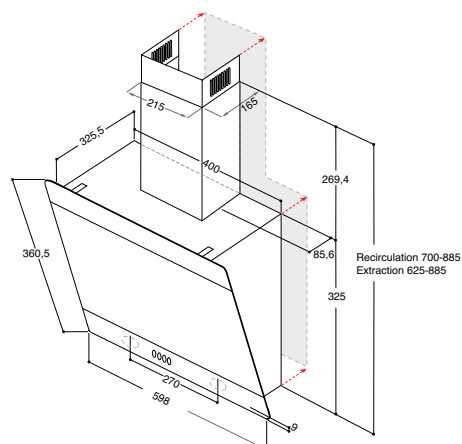

WHVP 62F LT SK

Nástěnný odsavač par

W Collection

- Efektivní odsávání pomocí technologie **Perimeter**
- 1 motor, 4 stupně rychlosti odsávání
- Osvětlení 2x LED žárovka
- Dotykové ovládání
- Kapacita odsávání: 275/650 m³/h
- Hlučnost: 52/71 dB
- Příkon motoru: 230 W
- Provedení: černé sklo, komínová nástavba – stříbrná barva
- Příslušenství: hliníkový tukový filtr, **uhlíkový filtr pro recirkulaci CHF 57** (1 ks)
- Rozměry (v x š x h): 325 (s komínem 360) x 598 x 326 mm

AKR 62F LT K

Nástěnný odsavač par

- Dotykové ovládání
- 1 motor, 4 stupně výkonu odsávání
- Efektivní odsávání pomocí technologie Perimeter
- Kapacita odsávání: 495-650 m³/h (037)
- Hladina hluku: 56/67 dB
- Osvětlení 2 LED žárovky
- Provedení: černá
- Příslušenství: hliníkový tukový filtr (1 ks), **uhlíkový filtr pro recirkulaci CHF 57**
- Rozměry (v x š x h): 325 (s komínem 360) x 598 x 326 mm