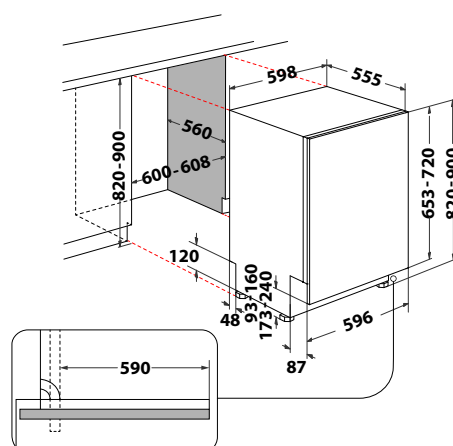

## W2I HD524 AS

Plně vestavná myčka nádobí, šířka 60 cm

- Displej, ovládání tlačítky
- **Technologie 6. SMYSL**
- **9 programů:** Autoprogram 6. SMYSL, Intenzivní 65°C, Eco 50°C, Rychlé mytí a sušení, Rychlý 28', Předmytí, Samočištění myčky, Tichý, Dezinfekce
- **Přídavné funkce:** Odložený start, Tablety, Poloviční náplň
- Výbava: **Aquastop, Posuvné panty**
- Kapacita: 14 jídelních souprav
- Spotřeba energie/vody za cyklus: 0,95 kWh/9,5 l
- **Hlučnost: 44 dB**
- Rozměry (v x š x h): 820 x 598 x 555 mm
- **\*10 let záruka na vypouštěcí čerpadlo\***