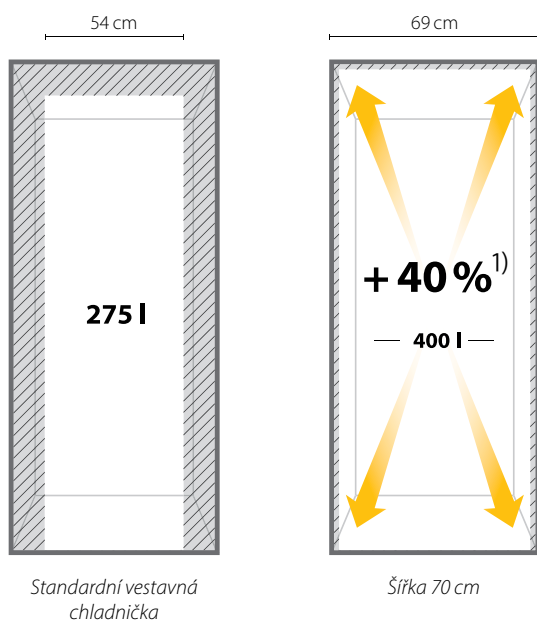

Více prostoru z řady vestavných chladniček

Nová vestavná chladnička má **šířku 70 cm**. Nábytková skříň, s jedinečnou šířkou 75 cm, sa zmestí do každej kuchyne. Inteligentné riešenie zvonku aj zvnútra.

Technologie **6. SMYSL**

Inteligentní technologie **6. SMYSL** pomáhá uchovávat potraviny v optimálním stavu. Řídí teplotu a vlhkost, aby se udrželo ideální klima v celém vnitřním prostoru chladničky.

LessFrost

Minimalizuje tvorbu námrazy na stěnách mrazničky a velmi usnadňuje její odmrazování.

StopFrost

Díky akumulární desce je rozmrazování ještě snazší! Stačí desku opláchnout pod studenou vodou a námraza je pryč.

InverterCompressor

pro snadnou regulaci chlazení. Optimalizuje spotřebu energie a snižuje kolísání teploty, čímž se zlepšuje skladování potravin. Chladicí systém je doplněn elektrickým ventilem²⁾ pro nezávislé ovládání chladničky a mrazničky.

¹⁾ V porovnání se standardní chladničkou Whirlpool s výškou 177 cm.

²⁾ U vybraných modelů.