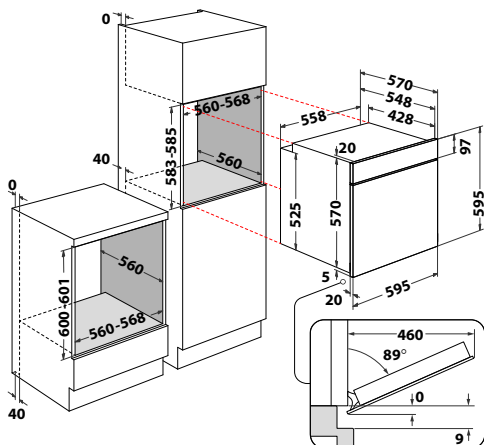

OMK58CU1SB

Horkovzdušná trouba

- Manuální funkce + Auto programy: Konvekční ohřev, Gril, **Cook3**
- Speciální funkce: Pizza, Kynutí, Chléb, Maxi pečení
- Ovládání pomocí push knoflíků
- Displej: černobílý grafický
- **Katalytické panely**
- Vnitřní objem: **71 l**
- 2 skla
- Provedení: černá
- **SoftClosing** – tlumené dovírání dveří
- Příslušenství: **Teleskopické výsuvy**, rošt, 2 plechy na pečení
- Rozměry (v x š x h): 595x595x551 mm

10 let záruka na motor ventilátoru