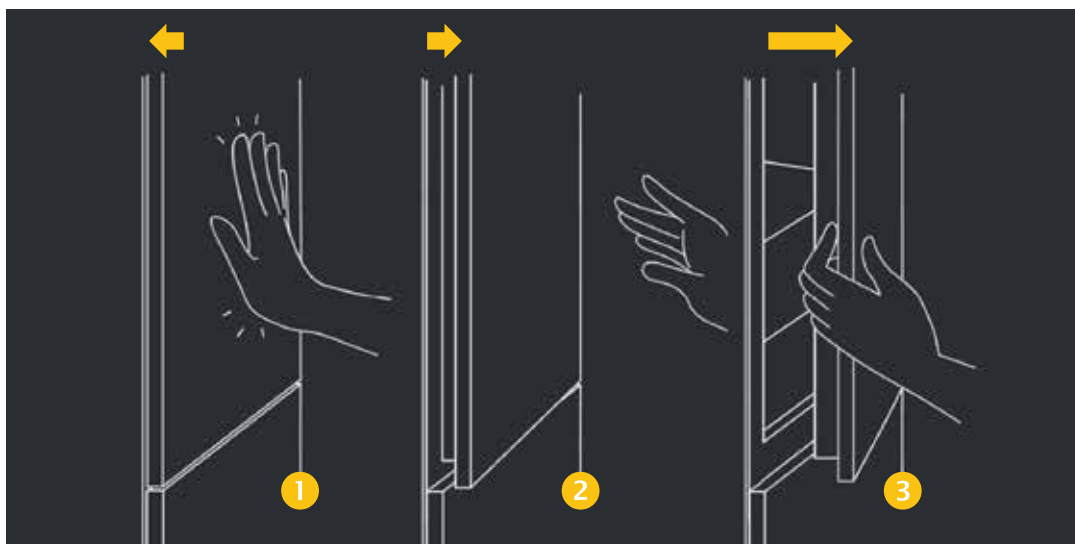

Zatlačením na dvířka mechanismus pootvěře nábytkovou část. Dvířka spotřebiče zůstanou bezpečně zavřené, takže studený vzduch z chladničky neunikne, ani když do nábytkové desky omylem zatlačíte. Pro úplné otevření dveří je potřeba zatahnout za nábytkovou desku.

¹⁾ U vybraných modelů