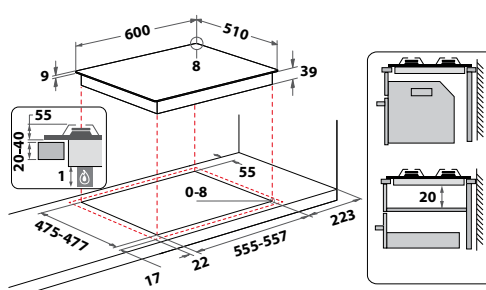

GMT 6422 OW

Plynová varná deska se smaltovaným povrchem v šířce 59 cm

4

- 4 plynové hořáky, **výkonný dvojkorunkový hořák**
- Integrované elektrické zapalování
- Bezpečnostní ventily hořáků
- **2 litinové mřížky**
- Provedení: rustikální design, jasmín
- Maximální výkon hořáků: 9 kW
- Příslušenství: trysky na propan - butan
- Rozměry (v x š x h): 33 x 590 x 510 mm

GMT 6422 AN

Plynová varná deska se smaltovaným povrchem v šířce 59 cm

4

- 4 plynové hořáky, **výkonný dvojkorunkový hořák**
- Integrované elektrické zapalování
- Bezpečnostní ventily hořáků
- **2 litinové mřížky**
- Provedení: rustikální design, antracit
- Maximální výkon hořáků: 9 kW
- Příslušenství: trysky na propan - butan
- Rozměry (v x š x h): 33 x 590 x 510 mm