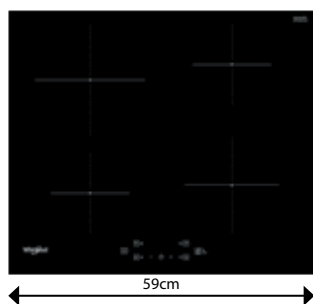

WS Q2760 BF

Indukční varná deska v šířce 59 cm

- Příkon: 7,2 kW
- **PowerManagement** – možnost volby příkonu desky vč. jejího připojení na 230 V
- **Technologie 6. SMYSL** – 4 automatické nízkoteplotní funkce: Udržování v teple, Rozpouštění, Dušení, Uvedení do varu
- Dotykové ovládání
- 4 indukční varné zóny
- 9 stupňů výkonu + **PowerBooster** – maximálně rychlý ohřev na každé plotně
- Provedení: černá, přední zkosená hrana
- Rozměry (v x š x h): 54 x 590 x 510 mm, rozměry výřezu (š x h): 560 x 480 mm