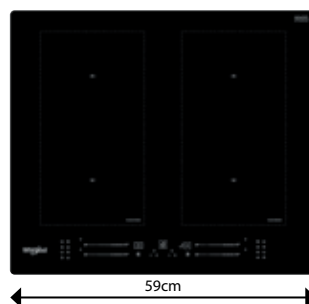

WL S1360 NE

Indukční varná deska v šířce 59 cm

- Příkon: 7,2 kW
- **PowerManagement** – možnost volby příkonu desky vč. jejího připojení na 230 V
- **Technologie 6. SMYSL** – 4 automatické nízkoteplotní funkce: Udržování
- Dotykové ovládání - Slider
- 4 indukční varné zóny
- **FlexiCook** zóna tvořená dvěma postranními plotnami – větší plocha pro vaření v teple, Rozpouštění, Dušení, Uvedení do varu
- 18 stupňů výkonu + **PowerBooster** – maximálně rychlý ohřev na každé plotně
- Možnost zabudování varné desky v rovině s pracovní plochou
- Provedení: černá, bez rámečku
- Rozměry (v x š x h): 54 x 590 x 510 mm, rozměry výřezu (š x h): 560 x 480 mm