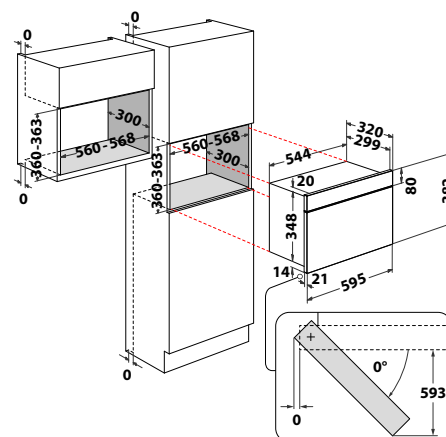

AMW 439 WH

Multifunkční mikrovlnná trouba

ABSOLUTE
CORE

- Funkce: **Jet Start, Jet Defrost**, Mikrovlnný ohřev, gril, **Crisp**
- Displej: černobílý grafický
- Ovládání: klasická tlačítka
- Dvířka: šedé sklo s otevíráním doleva
- 4 úrovně výkonu
- Objem: **22 l**
- Lakovaný interiér
- Výkon mikrovln/grilu: 750/700W
- Provedení: bílá
- **Vhodné do horní skříňky kuchyňské linky**
- Rozměry (v x š x h): 382 x 595 x 320 mm

AMW 423/IX

Mikrovlnná trouba

ABSOLUTE
CORE

- Funkce: **Jet Start, Jet Defrost**, Mikrovlnný ohřev
- Displej: černobílý grafický
- Ovládání: tlačítka
- Dvířka: šedé sklo s otevíráním doleva
- 4 úrovně výkonu
- Objem: **22 l**
- Lakovaný interiér
- Výkon mikrovln: 750 W
- Provedení: nerez s úpravou proti otiskům prstů
- **Vhodné do horní skříňky kuchyňské linky**
- Rozměry (v x š x h): 382 x 595 x 320 mm