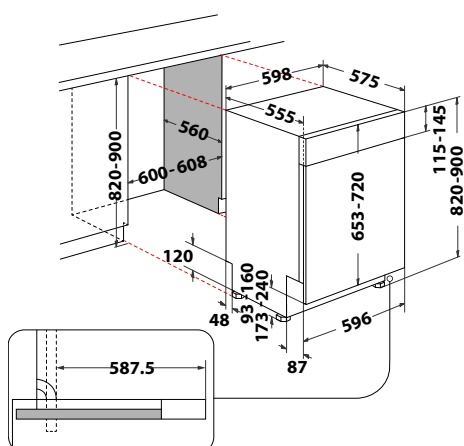

WBC 3C34 PF X

Vestavná myčka nádobí s panelem, šířka 60 cm

- Displej, ovládání tlačítky
- **Technologie 6. SMYSL PowerClean Pro**
- **Door Opening System** – automatické pootevření dvířek po ukončení mycího cyklu, rychlé dosušení přirozenou cirkulací vzduchu
- **8 programů:** Autoprogram 6. SMYSL, Studený oplach, Sklo, Rapid, Eco 50, Eko, Intenzivní, Tichý
- **Přídavné funkce:** Odložený start, Tablety, Multizone, Zámek tlačítek
- Zvuková signalizace na konci cyklu
- Výbava: **Třetí příborová zásuvka, Aquastop**
- Kapacita: 14 jídelních souprav
- Roční spotřeba energie/vody: 238 kWh/2660 l
- Spotřeba energie/vody za cyklus: 0,85 kWh/ 9,5 l
- **Hlučnost: 44 db**
- Rozměry (v x š x h): 820 x 598 x 555 mm
- ***10 let záruka na vypouštěcí čerpadlo***