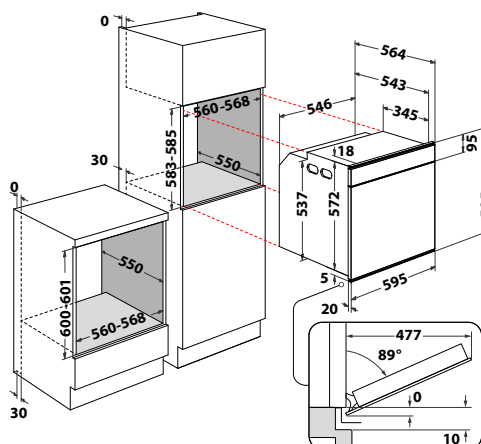

W9 OS2 4S1 P

Horkovzdušná parní trouba

W Collection

- **SteamSense** – pečení v kombinaci s párou
- **Barevný 3,5" MySmartDisplay** v CZ jazyce + **LiveApp**: možnost ovládání spotřebiče z chytrého telefonu nebo tabletu, dotykové ovládání
- **Auto recepty + Pečení s párou**
- 7 základních funkcí + přednastavené kategorie
- **Cook4**
- **Speciální funkce** – Udržování v teple, Kynutí, Maxi pečení, Pečení zmrazených jídel
- **Pyrolýza** – čištění vnitřku trouby za vysoké teploty
- 4 skla, **SoftClosing** - tlumené dovírání dveří
- Vnitřní objem: **73 l**
- Provedení: černé sklo + **iXelium™** nerezový rám a rukojeť
- Příslušenství: 1 hluboký + 1 mělký smaltovaný plech, 2 rošty, **teleskopické výsuvy (1 úroveň)**
- Rozměry (v x š x h): 595 x 595 x 564 mm
- ***10 let záruka na motor ventilátoru***

W9 OM2 4MS2 H

Horkovzdušná trouba

W Collection

- **Barevný 3,5" MySmartDisplay** v CZ jazyce + **LiveApp**: možnost ovládání spotřebiče z chytrého telefonu nebo tabletu, dotykové ovládání
- **Auto recepty + Teplotní sonda Multisense**
- 5 základních funkcí + přednastavené kategorie
- **Cook4**
- **Speciální funkce** – Udržování v teple, Kynutí, Maxi pečení, Pečení zmrazených jídel
- **HydroClean** – snadné čištění vnitřního prostoru párou
- 3 skla, **SoftClosing** – tlumené dovírání dveří
- Vnitřní objem: **73 l**
- Provedení: černé sklo + **iXelium™** nerezový rám a rukojeť
- Příslušenství: 1 hluboký + 1 mělký smaltovaný plech, 2 rošty, **4-bodová masová sonda, teleskopické výsuvy (2 úrovně)**
- Rozměry (v x š x h): 595 x 595 x 564 mm
- ***10 let záruka na motor ventilátoru***