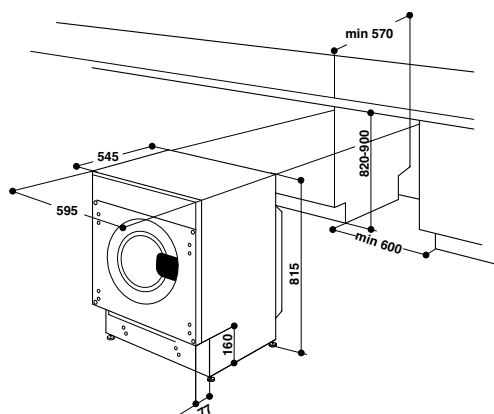

BI WMWG 81485E EU

Vestavná předem plněná pračka

- **Technologie 6. SMYSL**
- **FreshCare+** – svěží prádlo díky síle páry
- Ovládání otočným knoflíkem, digitální displej
- Program Colours 15° – šetrné a úsporné praní barevného prádla
- **14 programů**
- Kapacita praní: 8 kg
- Maximální otáčky odstředování: 1400 ot/min
- Spotřeba energie: 63 kWh/100 cyklů
- Spotřeba vody: 48 l
- **Hlučnost: 70 dB**
- Rozměry (v x š x h): 815 x 595 x 545 mm
- ***10 let záruka na motor***