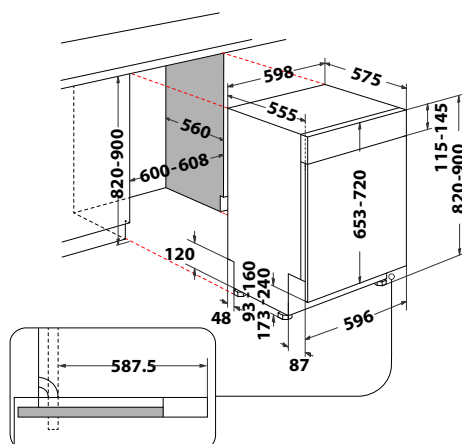

WBO 3033 PL X

Vestavná myčka nádobí s panelem, šířka 60 cm

- Displej, ovládání tlačítky
- **Technologie 6. SMYSL PowerClean Pro**
- **Door Opening System** – automatické pootevření dvířek po ukončení mycího cyklu, rychlé dosušení přirozenou cirkulací vzduchu
- **11 programů:** Autoprogram 6. SMYSL, Studený oplach, Sklo, Rapid, Eco 50°, Intenzivní, Samočištění myčky, Smíšené 60°, Rychlé mytí a sušení, Tichý, Antibakteriální oplach 65°
- **Přídavné funkce:** Odložený start, Tablety, Multizone, Turbo, Zámek tlačítek
- Kapacita: 14 jídelních souprav
- Výbava: **Flexi příborová zásuvka, Aquastop**
- Roční spotřeba energie/vody: 238 kWh/2660 l
- Spotřeba energie/vody za cyklus: 0,83 kWh/9,5 l
- **Hlučnost: 43 db**
- Rozměry (v x š x h): 820 x 598 x 555 mm
- ***10 let záruka na vypouštěcí čerpadlo***

WBO 3T133 PF X

Vestavná myčka nádobí s panelem, šířka 60 cm

- Displej, ovládání tlačítky
- **Technologie 6. SMYSL PowerClean Pro**
- **Door Opening System** – automatické pootevření dvířek po ukončení mycího cyklu, rychlé dosušení přirozenou cirkulací vzduchu
- **10 programů:** Autoprogram 6. SMYSL, Studený oplach, Sklo, Rapid, Eco 50°C, Intenzivní, Rychlé mytí a sušení, Samočištění myčky, Tichý, Dezinfekce
- **Přídavné funkce:** Odložený start, Tablety, Multizone, Turbo, Zámek tlačítek
- Zvuková signalizace na konci cyklu
- Výbava: **Příborová zásuvka, Aquastop**
- Kapacita: 14 jídelních souprav
- Roční spotřeba energie/vody: 238 kWh/2660 l
- Spotřeba energie/vody za cyklus: 0,85 kWh/9,5 l
- **Hlučnost: 43 dB**
- Rozměry (v x š x h): 820 x 598 x 555 mm
- ***10 let záruka na vypouštěcí čerpadlo***