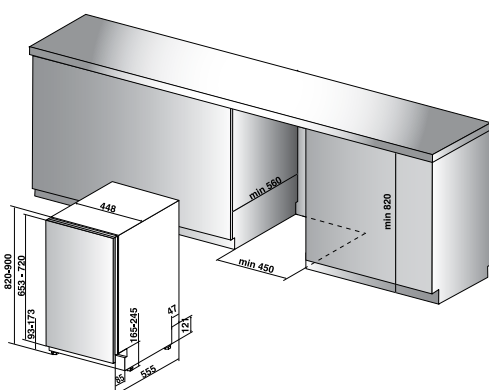

WSIC 3M17

Plně vestavná myčka nádobí, šířka 45 cm

- **Technologie 6. SMYSL**
- **6 programů:** Autoprogram 6. SMYSL, Eco 50°C, Sklo, Studený oplach, Intenzivní, Rapid
- **Přidané funkce:** Tablety, Multizone, Odložený start
- Zvuková signalizace na konci cyklu
- Výbava: **Aquastop**
- Kapacita: 10 sad nádobí
- Spotřeba energie/vody za cyklus: 0,84 kWh/9 l
- Roční spotřeba energie/vody: 238 kWh/2520 l
- **Hlučnost: 47 dB**
- Rozměry (v x š x h): 820 x 448 x 555 mm
- ***10 let záruka na vypouštěcí čerpadlo***