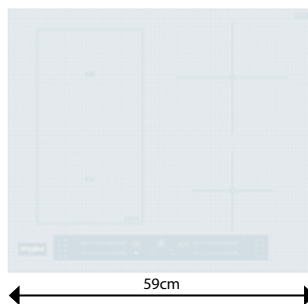

WL S5360 BF/W

Indukční varná deska v šířce 59 cm

- Příkon: 7,2 kW
- **PowerManagement** – možnost volby příkonu
- **Technologie 6. SMYSL** – 4 automatické nízkoteplotní funkce: Udržování v teple, Rozpouštění, Dušení, Uvedení do varu desky vč. jejího připojení na 230 V
- Dotykové ovládání – Slider
- 4 indukční varné zóny
- **FlexiCook** zóna tvořená dvěma postranními plotnami – větší plocha pro vaření
- 18 stupňů výkonu + **PowerBooster** – maximálně rychlý ohřev na každé plotně
- Provedení: bílá, přední zkosená hrana
- Rozměry (v x š x h): 54 x 590 x 510 mm, rozměry výřezu (š x h): 560 x 480 mm