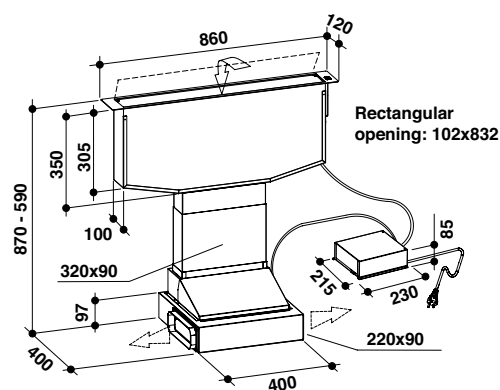

WDO 93F B K

Integrovaný odsavač par

- Dotykové ovládání
- 1 motor, 3 stupně rychlosti odsávání
- Kapacita odsávání int/min/max: 304/603 m³/h
- Hladina hluku int/min/max: 54/68 dB
- Příkon motoru: 110 W
- Provedení: černá + černé sklo
- Příslušenství: hliníkový tukový filtr (2 ks)
- Lze dokoupit: **uhlíkový filtr pro recirkulaci W DO F 1**
- Instalace: zabudování do pracovní desky
- Rozměry (v x š x h): 770 (se zabudováním) x 860 x 400 mm