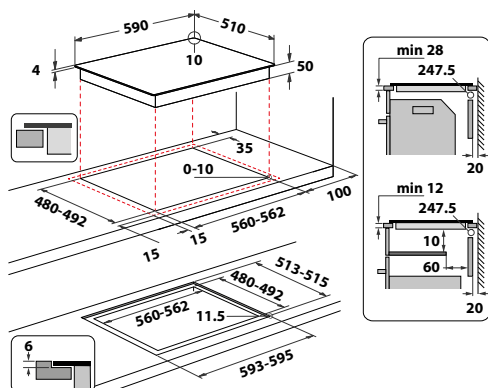

WS Q2160 NE

Indukční varná deska v šířce 59 cm

- Příkon: 7,2 kW
- **PowerManagement** – možnost volby příkonu desky vč. jejího připojení na 230 V
- **Technologie 6. SMYSL** – 4 automatické nízkoteplotní funkce: Udržování v teple, Rozpouštění, Dušení, Uvedení do varu
- Dotykové ovládání
- 4 indukční varné zóny
- 9 stupňů výkonu + **PowerBooster** – maximálně rychlý ohřev na každé plotně
- Provedení: černá, bez rámečku
- Rozměry (v x š x h): 54 x 590 x 510 mm, rozměry výřezu (š x h): 560 x 480 mm