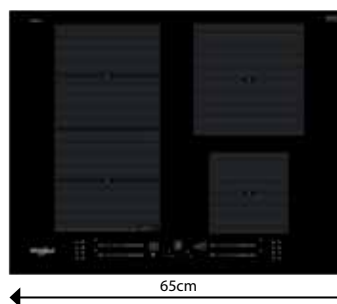

WF S9365 BF/IXL

Indukční varná deska v šířce 65 cm

- Příkon: 7,2 kW
- **PowerManagement** – možnost volby příkonu desky vč. jejího připojení na 230 V
- **Technologie 6. SMYSL** – 4 automatické nízkoteplotní funkce: Udržování v teple, Rozpouštění, Dušení, Uvedení do varu
- Dotykové ovládání – Slider
- 4 indukční varné zóny
- **FlexiSide** zóna pro libovolné umístění jednoho nebo více hrnců
- Funkce: **ChefControl**
- **PowerBooster** – maximálně rychlý ohřev na každé plotně
- Provedení: černá **iXelium™**, přední zkosená hrana
- Rozměry (v x š x h): 54 x 650 x 510 mm, rozměry výřezu (š x h): 560 x 480 mm