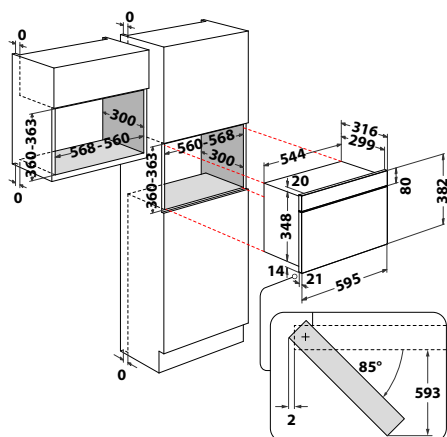

WMF250G

Mikrovlnná trouba

- Funkce: **Jet Start**, **Jet Defrost**, Mikrovlnný ohřev, Gril
- Ovládání: tlačítka
- Dvířka: černo-šedá
- Objem: **25 l**
- Výkon grilu: 1000 W
- Výkon mikrovln: 900 W
- Provedení: černá s nerezovým rámem
- Rozměry (v x š x h): 390 x 594 x 379 mm