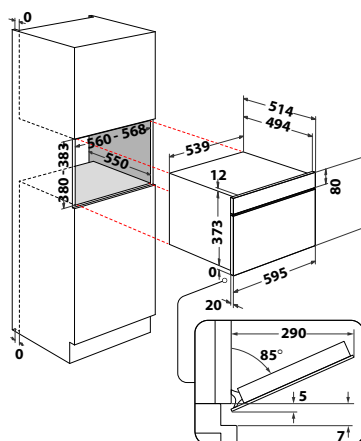

AMW 730/WH

Multifunkční mikrovlnná trouba

ABSOLUTE

- Funkce: **JetStart, Jet Defrost, gril, Crisp**
- Displej: černobílý grafický + přednastavené recepty
- Ovládání: centrální knoflík + dotykový displej
- Dvířka: šedé sklo s otevíráním dolů
- 7 úrovní výkonu
- Objem: **31 l**
- Nerezový interiér
- Výkon mikrovln/grilu: 1000/800 W
- Provedení: bílá
- Rozměry (v x š x h): 385 x 595 x 468 mm

AMW 730/SD

Multifunkční mikrovlnná trouba

ABSOLUTE

- Funkce: **JetStart, Jet Defrost, gril, Crisp**
- Displej: černobílý grafický + přednastavené recepty
- Ovládání: centrální knoflík + dotykový displej
- Dvířka: šedé sklo s otevíráním dolů
- 7 úrovní výkonu
- Objem: **31 l**
- Nerezový interiér
- Výkon mikrovln/grilu: 1000/800 W
- Provedení: champagne
- Rozměry (v x š x h): 385 x 595 x 468 mm