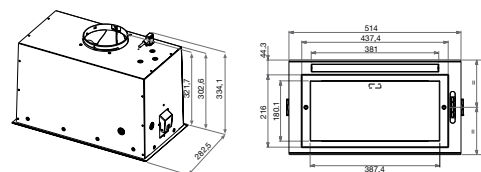

WCTH 63F LEB X

Nástěnný odsavač par

- Elektronické ovládání
- 1 motor, 4 stupně výkonu odsávání
- Osvětlení LED žárovka
- Kapacita odsávání int/max/min: 730/600/300 m³/h
- Hladina hluku int/max/min: 69/65/52 dB
- Příkon motoru: 250 W
- Provedení: nerez
- Průměr odsávací roury: 150 mm
- Příslušenství: hliníkový tukový filtr (1 ks), uhlíkový filtr pro recirkulaci (1ks)
- Rozměry (v x š x h): 251 x 514 x 283 mm

WCT3 64 FLB X

Vestavný odsavač par

- Šířka 60 cm
- **Perimetr**
- Mechanické ovládání
- 1 motor, 3 stupně odsávání
- Osvětlení 1x LED žárovka
- Kapacita odsávání: 285/395 m³/h
- Hlučnost: 51-61 dB
- Příkon motoru: 140 W
- Provedení: nerez
- Příslušenství: hliníkový tukový filtr (1 ks), **uhlíkový filtr pro recirkulaci AKB 000-1** (2 ks)
- Rozměry (v x š x h): 322 x 514 x 322