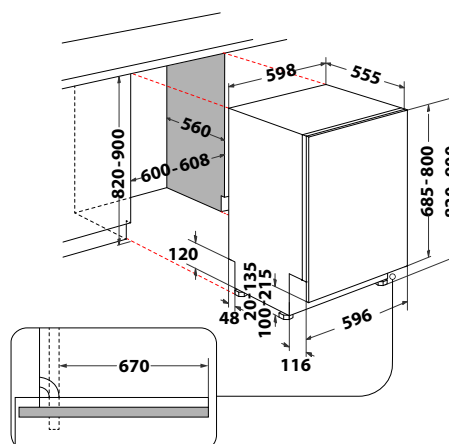

WCIP 4041 PFE

Plně vestavná myčka nádobí, šířka 60 cm

- Displej, dotykové ovládání
- **Technologie 6. SMYSL PowerClean Pro**
- **Door Opening System** - automatické pootevření dvířek po ukončení mycího cyklu, rychlé dosušení přirozenou cirkulací vzduchu
- **10 programů:** Autoprogram 6. SMYSL, Studený oplach, Sklo, Rapid, Eco 50°C, Intenzivní, Rychlé mytí a sušení, Samočištění myčky, Tichý, Dezinfekce
- **Přídavné funkce:** Odložený start, Tablety, Multizone, Turbo
- Výbava: **Příborová zásuvka, Světelný paprsek na podlahu, Aquastop**
- Kapacita: 14 jídelních souprav
- Roční spotřeba energie/vody: 214 kWh/2660 l
- Spotřeba energie/vody za cyklus: 0,75 kWh/ 9,5 l
- **Hlučnost: 41 dB**
- Rozměry (v x š x h): 820 x 598 x 555 mm
- ***10 let záruka na vypouštěcí čerpadlo***

WIC 3C34 PFE S

Plně vestavná myčka nádobí, šířka 60 cm

- Displej, ovládání tlačítky
- **Technologie 6. SMYSL PowerClean Pro**
- **Door Opening System** - automatické pootevření dvířek po ukončení mycího cyklu, rychlé dosušení přirozenou cirkulací vzduchu
- **8 programů:** Autoprogram 6. SMYSL, Studený oplach, Sklo, Rapid, Eco 50, Eko, Intenzivní, Tichý
- **Přídavné funkce:** Odložený start, Tablety, Multizone, Turbo
- Výbava: **Světelný paprsek na podlahu, Příborová zásuvka, Pohyblivé panty (sliding hinges), Aquastop**
- Kapacita: 14 jídelních souprav
- Roční spotřeba energie/vody: 238 kWh/2660 l
- Spotřeba energie/vody za cyklus: 0,85 kWh/9,5 l
- **Hlučnost: 44 dB**
- Rozměry (v x š x h): 820 x 598 x 555 mm
- ***10 let záruka na vypouštěcí čerpadlo***