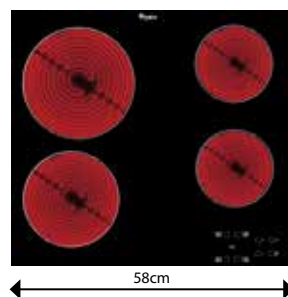

AKT 8090/NE

Samostatná sklokeramická varná deska
v šířce 58 cm

- Příkon: 6,2 kW
- Dotykové ovládání
- 4 rychlovarné plotny
- Časovač, dětská pojistka
- Kontrolky zbytkového tepla
- Provedení: černá bez rámečku
- Rozměry (v x š x h): 46 x 580 x 510 mm