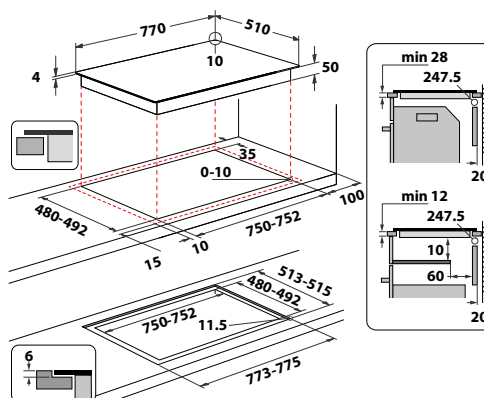

WL S2177 CPNE

Indukční varná deska v šířce 77cm

- Příkon: 7,2 kW
- **PowerManagement** – možnost volby příkonu desky vč. jejího připojení na 230 V
- **Technologie 6. SMYSL** – 4 automatické funkce: Udržování v teple, Rozpouštění, Dušení, Uvedení do varu
- Povrchová úprava z nanotechnologie **Clean Protect** pro jednoduché čištění pouze pomocí vody
- Dotykové ovládání – Slider
- 4 indukční varné zóny
- **FlexiCook zóna** tvořená dvěma postranními plotnami – větší plocha pro vaření v teple, Rozpouštění, Dušení, Uvedení do varu
- 18 stupňů výkonu + **PowerBooster** – maximálně rychlý ohřev na každé plotně
- Provedení: černá bez rámu
- Možnost zabudování varné desky v rovině s pracovní plochou
- Rozměry (v x š x h): 54 x 770 x 510 mm, rozměry výřezu (š x h): 750 x 480 mm

WF S1577 CPNE

Indukční varná deska v šířce 77cm

- Příkon: 7,2 kW
- **PowerManagement** – možnost volby příkonu desky vč. jejího připojení na 230 V
- **Technologie 6. SMYSL** – 4 automatické funkce: Udržování v teple, Rozpouštění, Dušení, Uvedení do varu, ChefControl
- Povrchová úprava z nanotechnologie **Clean Protect** pro jednoduché čištění pouze pomocí vody
- Dotykové ovládání – Slider
- 4 indukční varné zóny
- **FlexiSide zóna** pro libovolné umístění jednoho nebo více hrnců
- 18 stupňů výkonu + **PowerBooster** – maximálně rychlý ohřev na každé plotně
- Provedení: černá bez rámu
- Možnost zabudování varné desky v rovině s pracovní plochou
- Rozměry (v x š x h): 54 x 770 x 510 mm, rozměry výřezu (š x h): 750 x 480 mm