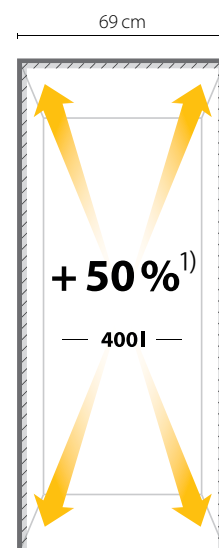

Užijte si velkorysý prostor.

S novými modely vestavných chladniček Whirlpool **Total No Frost** o šířce 69 cm budete mít k dispozici o 50 % více prostoru¹⁾ pro skladování všech Vašich potravin. Zároveň jistě oceníte i kompletní sadu intuitivních a flexibilních řešení pro jednoduché a rozmanité vnitřní uspořádání.

Chladnička se instaluje do nábytkové skříně o vnějším rozměru 75 cm. Otevírání dveří zajišťuje systém **PushToOpen** ideální pro moderní kuchyně bez úchytek, ale může být využit i klasický kolejnicový systém otevírání dveří pomocí rukojeti.

¹⁾ Ve srovnání se standardní vestavnou chladničkou Whirlpool Total No Frost s výškou 177 cm.