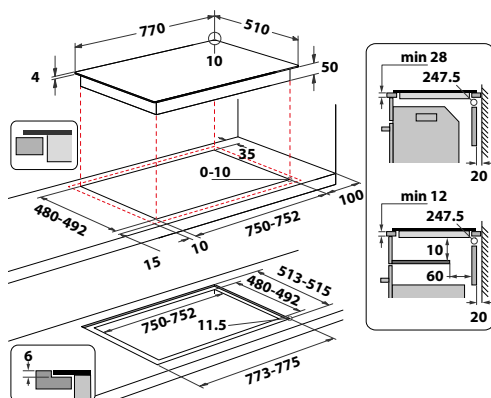

WF S1577 CPNE

Indukční varná deska v šířce 77cm

- Příkon: 7,2 kW
- **PowerManagement** – možnost volby příkonu desky vč. jejího připojení na 230 V
- **Technologie 6. SMYSL** – 4 automatické funkce: Udržování v teple, Rozpouštění, Dušení, Uvedení do varu, ChefControl
- Povrchová úprava z nanotechnologie **Clean Protect** pro jednoduché čištění pouze pomocí vody
- Dotykové ovládání – Slider
- 4 indukční varné zóny
- **FlexiSide zóna** pro libovolné umístění jednoho nebo více hrnců
- 18 stupňů výkonu + **PowerBooster** – maximálně rychlý ohřev na každé plotně
- Provedení: černá bez rámu
- Možnost zabudování varné desky v rovině s pracovní plochou
- Rozměry (v x š x h): 54 x 770 x 510 mm, rozměry výřezu (š x h): 750 x 480 mm