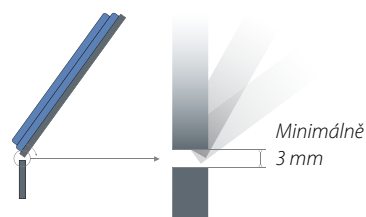

Minimálně 3 mm

Instalace dělicí desky