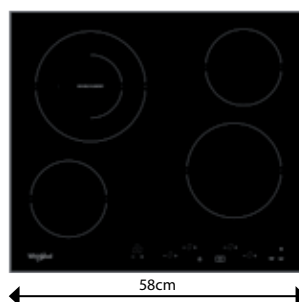

AKT 8601 IX

Samostatná sklokeramická varná deska v šířce 58 cm

- Příkon: 6,2 kW
- Dotykové ovládání
- 4 rychlovarné plotny (1 dvojitá zóna)
- Časovač, dětská pojistka
- Kontrolky zbytkového tepla
- Provedení: černá, nerez rámeček po celém obvodu desky
- Rozměry (v x š x h): 46 x 580 x 510 mm