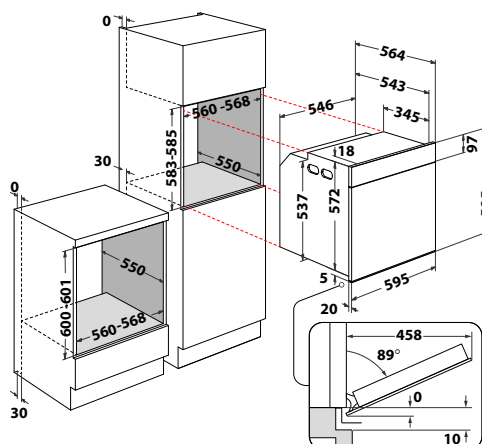

AKZ9 6220 IX

Horkovzdušná trouba

ABSOLUTE

- 4 základní funkce, 12 speciálních + přednastavené kategorie
- Doplnkové funkce: Rychlý předehřev, Maxi pečení, Pizza, Chléb
- Ovládání pomocí centrálního tlačítka
- Dotykový černobílý grafický displej
- **Smart Clean™** – čištění vnitřního prostoru pomocí páry
- Vnitřní objem: **73 l**
- 3 skla
- SoftClosing – tlumené dovírání dveří
- Provedení: nerez s úpravou proti otiskům prstů
- Příslušenství: rošt, 2 plechy na pečení, **teleskopické výsuvy (1 úroveň)**
- Rozměry (v x š x h): 595 x 595 x 564 mm
- ***10 let záruka na motor ventilátoru***

AKZ9 6220 WH

Horkovzdušná trouba

ABSOLUTE

- 4 základní funkce, 12 speciálních + přednastavené kategorie
- Doplnkové funkce: Rychlý předehřev, Maxi pečení, Pizza, Chléb
- Ovládání pomocí centrálního tlačítka
- Dotykový černobílý grafický displej
- **Smart Clean™** – čištění vnitřního prostoru pomocí páry
- Vnitřní objem: **73 l**
- 3 skla
- SoftClosing – tlumené dovírání dveří
- Provedení: bílé sklo
- Příslušenství: rošt, 2 plechy na pečení, **teleskopické výsuvy (1 úroveň)**
- Rozměry (v x š x h): 595 x 595 x 564 mm
- ***10 let záruka na motor ventilátoru***