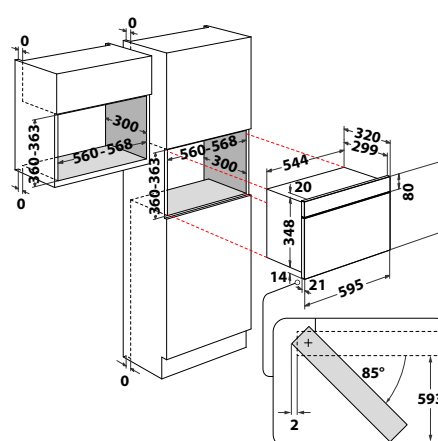

W6 MD440 BSS

Multifunkční mikrovlnná trouba

W Collection

- **Černobílý AssistedDisplay**, dotykové ovládání
- Auto recepty
- Funkce: **Jet Start**, **Jet Defrost**, Mikrovlnný ohřev, Gril, **Crisp**, vaření v páře (v parní nádobě)
- **Smart Clean™ – čištění vnitřního prostoru pomocí páry**
- Nerezový interiér
- Objem: **31 l**
- Provedení: černá nerez, černé sklo
- Výkon mikrovln / grilu: 1000/800 W
- Příslušenství: Crisp talíř, rukojeť talíře Crisp, grilovací rošt, parní nádoba
- Rozměry (v x š x h): 385 x 595 x 468 mm

W67 MN840 NB

Multifunkční mikrovlnná trouba

W Collection

- **LCD AssistedDisplay**, ovládání otočnými knoflíky
- Funkce: **Jet Start**, **Jet Defrost**, Mikrovlnný ohřev, Gril, **Crisp**
- Nerezový interiér
- Objem: **22 l**
- Provedení: černá celoskleněná
- Výkon mikrovln / grilu: 750/700 W
- Příslušenství: Crisp talíř, rukojeť talíře Crisp
- Rozměry (v x š x h): 382 x 595 x 320 mm