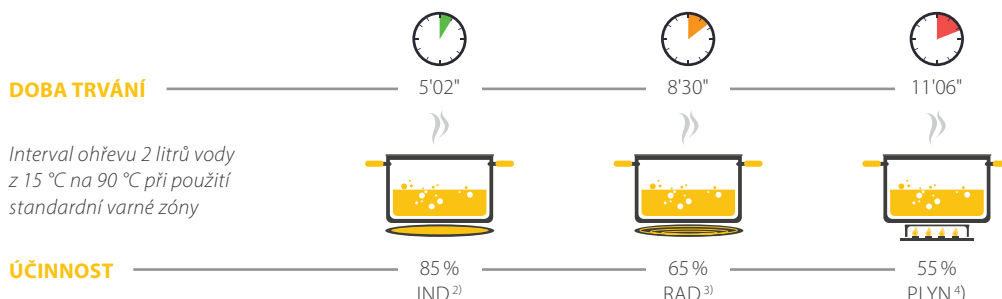

Flexibilita

Indukční varné desky se vyznačují vysokou flexibilitou při používání varných zón, které lze používat samostatně nebo je kombinovat¹⁾ pro ještě lepší využití. Varné zóny se přizpůsobují velikosti a tvaru hrnců a pánví.

Jednoduché používání

Díky přehlednému uspořádání ovládacích prvků a automatické volbě funkcí je vaření snadné. Ovládání spotřebiče na dálku pomocí aplikace **6TH SENSE Live** zvyšuje pohodlí jeho používání.

Vaření pod kontrolou

Díky jednoduchému ovládání a až 18¹⁾ individuálně volitelným úrovním vaření nebyla příprava jídla nikdy tak snadná a spolehlivá.

Rychlé a efektivní

Rychlý přenos energie přímo na dno hrnce nebo pánve bez tepelných ztrát do okolí zvyšuje účinnost indukce a efektivitu vaření.

Jednoduché čištění

Zcela hladký povrch a teploty, které nikdy nedosahují příliš vysokých hodnot (< 250 °C), umožňují snadné čištění varné desky pouhým otřením.

Bezpečná

Nehrozí, že by byla ponechána bez kontroly. Snímač detekuje přítomnost hrnce či pánve a pokud chybí, zóna se automaticky vypne.

... a ještě mnohem více

Varné desky mají nastavitelnou dobu vaření s automatickým vypnutím, takže vaření máte vždy pod kontrolou. Nedílnou součástí je také informace o horké zóně po ukončení vaření, která je označena symbolem "H", nebo aktivní dětská pojistka, která uzamkne ovládací panel, takže ani náhodný dotyk malého prstu zvědavého dítěte nezpůsobí zapnutí varné desky.

¹⁾ V závislosti na modelu.

²⁾ Jmenovitý výkon indukční zóny, průměr: 210 mm, výkon: 3 kW.

³⁾ Jmenovitý výkon sálavé zóny, průměr: 210 mm, výkon: 2,1 kW.

⁴⁾ Jmenovitý výkon plynového hořáku, průměr: Rapid, výkon: 1,9 kW.