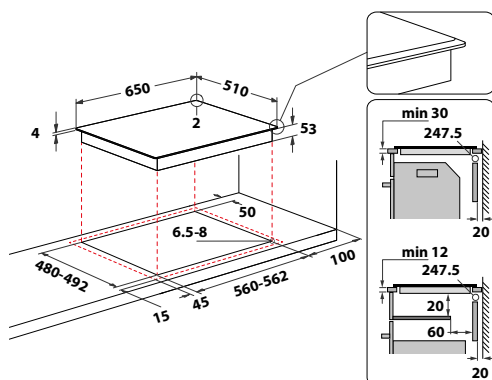

WF S2765 NE/IXL

Indukční varná deska v šířce 65 cm

- Příkon: 7,2 kW
- **PowerManagement** – možnost volby příkonu desky vč. jejího připojení na 230 V
- **Technologie 6. SMYSL** – 4 automatické nízkoteplotní funkce: Udržování v teple, Rozpouštění, Dušení, Uvedení do varu
- **Aplikace 6th Sense Live**
- Dotykové ovládání – Slider
- 4 indukční varné zóny
- **FlexiSide** - spojuje 2 varné zóny do jedné velké
- Funkce: **ChefControl**
- 18 stupňů výkonu + **PowerBooster** – maximálně rychlý ohřev na každé plotně
- Provedení: **iXelium™**, bez rámu
- Možnost zabudování varné desky v rovině s pracovní plochou
- Rozměry (v x š x h): 54 x 650 x 510 mm, rozměry výřezu (š x h): 560 x 480 mm