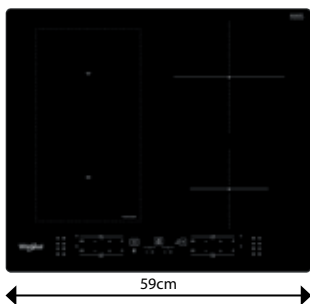

WL B5860 AL

Indukční varná deska v šířce 59 cm

- Příkon: 7,2 kW
- **PowerManagement** – možnost volby příkonu desky vč. jejího připojení na 230 V
- **Technologie 6. Smysl** – 4 automatické nízkoteplotní funkce: Udržování
- Dotykové ovládání - Slider
- 4 indukční varné zóny
- **FlexiCook** zóna tvořená dvěma postranními plotnami – větší plocha pro vaření v teple, Rozpouštění, Dušení, Uvedení do varu
- 9 stupňů výkonu + **PowerBooster** – maximálně rychlý ohřev na každé plotně
- Možnost zabudování varné desky v rovině s pracovní plochou
- Provedení: černá, bez rámečku
- Rozměry (v x š x h): 54 x 590 x 510 mm, rozměry výřezu (š x h): 560 x 480 mm