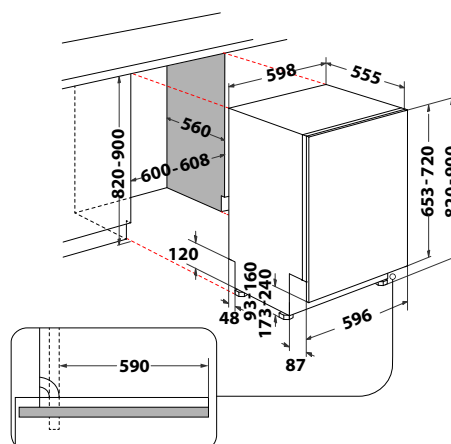

### WIC 3C33 P

Plně vestavná myčka nádobí, šířka 60 cm

- Displej, ovládání tlačítky
- **Technologie 6. SMYSL PowerClean Pro**
- **Door Opening System** – automatické pootevření dvířek po ukončení mycího cyklu, rychlé dosušení přirozenou cirkulací vzduchu
- **8 programů:** Autoprogram 6. SMYSL, Studený oplach, Sklo, Rapid, Eco 50°, Intenzivní, Tichý
- **Přídavné funkce:** Odložený start, Tablety, Multizone, Turbo
- Výbava: **OverFlow**
- Kapacita: 14 jídelních souprav
- Roční spotřeba energie/vody: 238 kWh/2660 l
- Spotřeba energie/vody za cyklus: 0,85 kWh/9,5 l
- **Hlučnost: 43 db**
- Rozměry (v x š x h): 820 x 598 x 555 mm
- **\*10 let záruka na vypouštěcí čerpadlo\***