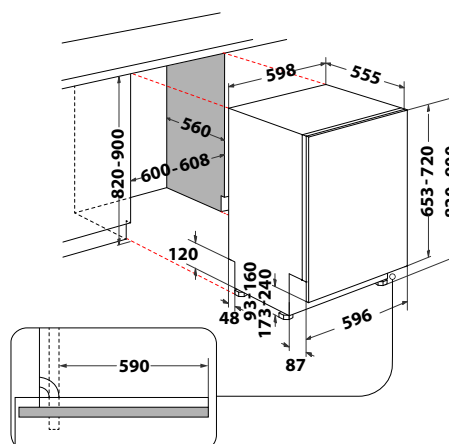

WIC 3C33 P

Plně vestavná myčka nádobí, šířka 60 cm

- Displej, ovládání tlačítky
- **Technologie 6. SMYSL PowerClean Pro**
- **Door Opening System** – automatické pootevření dvířek po ukončení mycího cyklu, rychlé dosušení přirozenou cirkulací vzduchu
- **8 programů:** Autoprogram 6. SMYSL, Studený oplach, Sklo, Rapid, Eco 50°, Intenzivní, Tichý
- **Přídavné funkce:** Odložený start, Tablety, Multizone, Turbo
- Výbava: **OverFlow**
- Kapacita: 14 jídelních souprav
- Roční spotřeba energie/vody: 238 kWh/2660 l
- Spotřeba energie/vody za cyklus: 0,85 kWh/9,5 l
- **Hlučnost: 43 db**
- Rozměry (v x š x h): 820 x 598 x 555 mm
- ***10 let záruka na vypouštěcí čerpadlo***

WIC 3C26 F

Plně vestavná myčka nádobí, šířka 60 cm

- Displej, ovládání tlačítky
- **Technologie 6. SMYSL**
- **Door Opening System** - automatické pootevření dvířek po ukončení mycího cyklu, rychlé dosušení přirozenou cirkulací vzduchu
- **8 programů:** Autoprogram 6. SMYSL, Eco 50°C, Rapid, Sklo, Intenzivní, Rychlé mytí a sušení, Studený oplach, Tichý
- **Přídavné funkce:** Odložený start, Tablety, Multizone
- Výbava: **OverFlow**
- Kapacita: 14 jídelních souprav
- Roční spotřeba energie/vody: 266 kWh/2660 l
- Spotřeba energie/vody za cyklus: 0,95 kWh/9,5 l
- **Hlučnost: 46 dB**
- Rozměry (v x š x h): 820 x 598 x 555 mm
- ***10 let záruka na vypouštěcí čerpadlo***