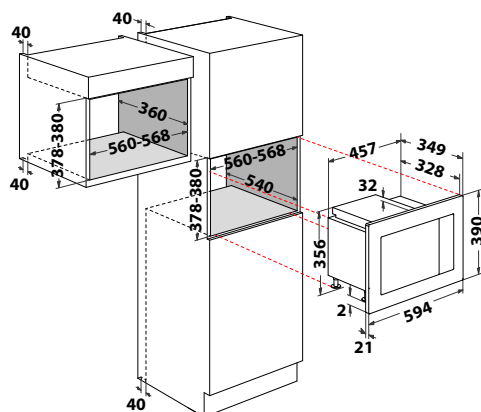

W11 CM145

Plně automatický kávovar

W Collection

- **Barevný 4,5" MySmartDisplay, dotykové ovládání**
- **Vyjímatelný zásobník mléka a vody, zásobník kávových zrn, samočištění, odvápnování**
- Příprava: Espresso, Cappuccino, horká voda, pára, mléčná pěna
- Nastavení: jemnost mletí, množství kávy, velikost šálku, automatické zapnutí a vypnutí
- Objem zásobníku vody: 2,5 l
- Termoblok: 15 bar
- Provedení: černé sklo
- Příslušenství: nádoba na mléko pro přípravu kapučína, vodní tryska pro dávkování horké vody, odměrka pro mletou kávu
- Rozměry (v x š x h): 455 x 595 x 470 mm