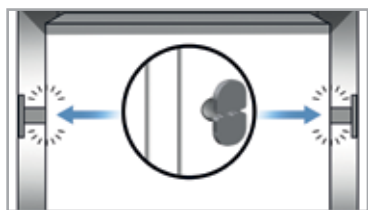

Instalace

Smart Fit

Nastavitelné rozpěrky umožňují přesné vycentrování myčky v rozmezí 59,8 cm až 60,6 cm.