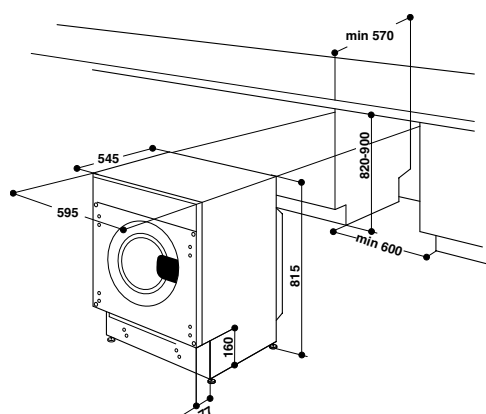

• Hlučnost: 70 dB

- Rozměry (v x š x h): 815 x 595 x 545 mm

10 let záruka na motor