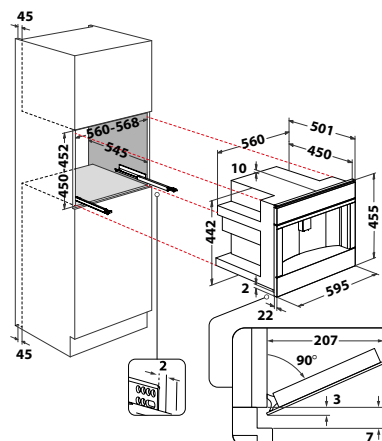

WMF200G

Mikrovlnná trouba

- Funkce: **Jet Start, Jet Gril**, Mikrovlnný ohřev
- Displej: černobílý grafický
- Ovládání: knoflík + dotykové
- Dvířka: 2 skla, s bezpečnostní mřížkou, vnější čiré, otevíráni doleva
- 6 úrovní výkonu
- Objem: **20 l**
- Provedení: černá s nerez proužkem
- Výkon mikrovln: 800 W
- Výkon grilu: 1000 W
- Rozměry (v x š x h): 390 x 594 x 349 mm

W11 CM145

Plně automatický kávovar

W Collection

- **Barevný 4,5" MySmartDisplay, dotykové ovládání**
- **Vyjímatelný zásobník mléka a vody, zásobník kávových zrn, samočištění, odvápnování**
- Příprava: Espresso, Cappuccino, horká voda, pára, mléčná pěna
- Nastavení: jemnost mletí, množství kávy, velikost šálku, automatické zapnutí a vypnutí
- Objem zásobníku vody: 2,5 l
- Termoblok: 15 bar
- Provedení: černé sklo
- Příslušenství: nádoba na mléko pro přípravu kapučína, vodní tryska pro dávkování horké vody, odměrka pro mletou kávu
- Rozměry (v x š x h): 455 x 595 x 470 mm