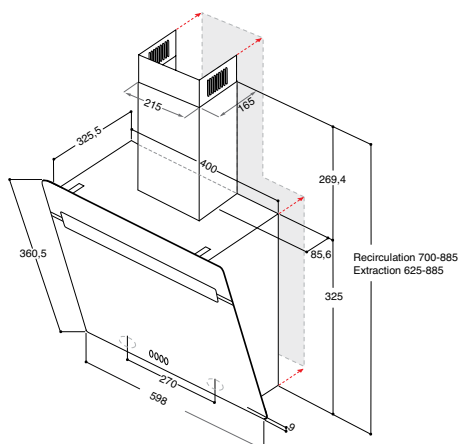

AKR 62F LT K

Nástěnný odsavač par

- Dotykové ovládání
- 1 motor, 4 stupně výkonu odsávání
- Efektivní odsávání pomocí technologie Perimeter
- Kapacita odsávání: 495-650 m³/h (037)
- Hladina hluku: 56/67 dB
- Osvětlení 2 LED žárovky
- Provedení: černá
- Příslušenství: hliníkový tukový filtr (1 ks), **uhlíkový filtr pro recirkulaci CHF 57**
- Rozměry (v x š x h): 325 (s komínem 360) x 598 x 326 mm