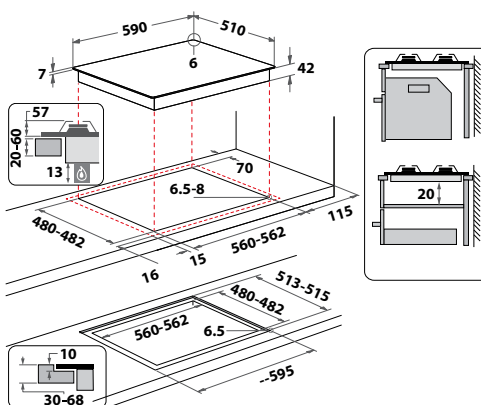

GMAL 6422/IXL

Plynová varná deska v šířce 59 cm

- 4 plynové hořáky
- Integrované elektrické zapalování
- Bezpečnostní ventily hořáků
- **2 litinové mřížky**
- Provedení: matná černá
- Povrchová úprava iXelium™ - ochrana proti zažloutnutí a škrábancům
- Maximální výkon hořáků: 7,8 kW
- Příslušenství: trysky na propan - butan
- Rozměry (v x š x h): 41 x 590 x 510 mm

GOS 6415/NB1

Plynová varná deska s povrchem z tvrzeného skla v šířce 59 cm

- 4 plynové hořáky
- Integrované elektrické zapalování
- Bezpečnostní ventily hořáků
- **2 litinové mřížky**
- Provedení: černá
- Maximální výkon hořáků: 7,3 kW
- Příslušenství: trysky na propan - butan
- Rozměry (v x š x h): 49 x 590 x 510 mm