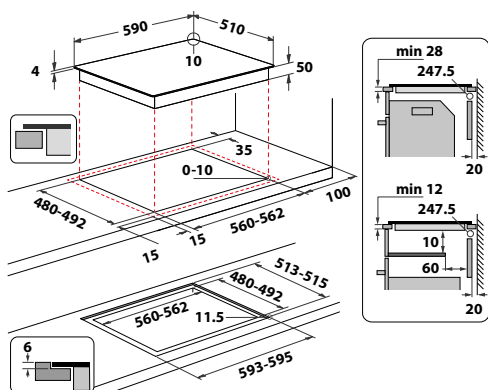

WB B8360 NE

Indukční varná deska v šířce 59 cm

- Příkon: 7,2 kW
- **PowerManagement** – možnost volby příkonu desky vč. jejího připojení na 230 V
- **Technologie 6. SMYSL** – 4 automatické funkce: Udržování v teple, Rozpouštění, Dušení, Uvedení do varu
- Dotykové ovládání
- 4 indukční varné zóny
- 9 stupňů výkonu + **PowerBooster** – maximálně rychlý ohřev na každé plotně
- Provedení: černá, bez rámečku
- Možnost zabudování varné desky v rovině s pracovní plochou
- Rozměry (v x š x h): 54 x 590 x 510 mm, rozměry výřezu (š x h): 560 x 480 mm