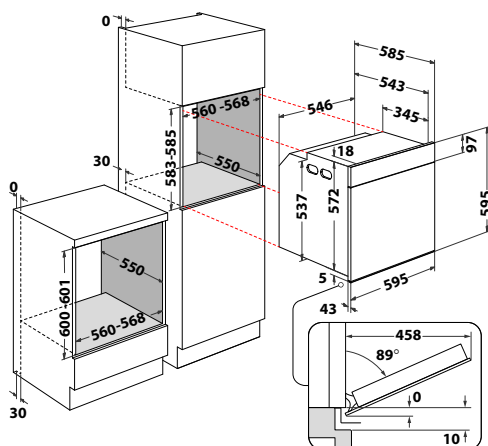

WTA C 8411 SC OW

Horkovzdušná trouba

- 8 základních funkcí
- Automatické programy
- Mechanické ovládání
- **Katalytické panely** – panely na vnitřní straně trouby, které vstřebávají mastnotu
- Využitelný objem: **73 l**
- Počet skel: 3
- Provedení: rustikální design, jasmín
- Příslušenství: 1 hluboký + 1 mělký smaltovaný plech, 1 rošt, **Teleskopické výsuvy (1 úroveň)**
- Rozměry (v x š x h): 595 x 595 x 564 mm
- ***10 let záruka na motor ventilátoru***

WTA C 8411 SC AN

Horkovzdušná trouba

- 8 základních funkcí
- Automatické programy
- Mechanické ovládání
- **Katalytické panely** – panely na vnitřní straně trouby, které vstřebávají mastnotu
- Využitelný objem: **73 l**
- Počet skel: 3
- Provedení: rustikální design, antracit
- Příslušenství: 1 hluboký + 1 mělký smaltovaný plech, 1 rošt, **Teleskopické výsuvy (1 úroveň)**
- Rozměry (v x š x h): 595 x 595 x 564 mm
- ***10 let záruka na motor ventilátoru***