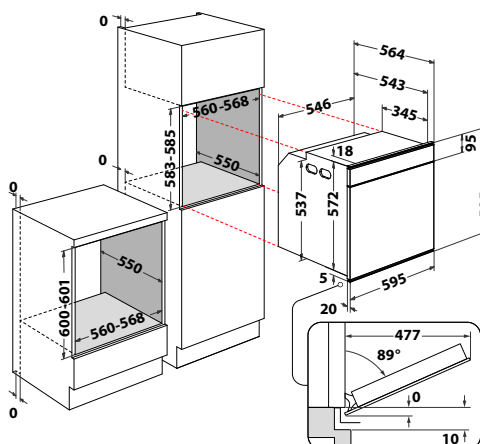

W7 OS4 4S1 H

Horkovzdušná parní trouba

W Collection

- **SteamSense**: – pečení v kombinaci s párou
- **Černobílý AssistedDisplay** v CZ jazyce, dotykové ovládání
- **Auto recepty + Pečení s párou**
- 6 základních funkcí + přednastavené kategorie
- **Cook 4**
- **Speciální funkce** – Udržování v teple, Kynutí, Maxi pečení, Pečení zmrazených jídel
- **HydroClean** – snadné čištění vnitřního prostoru párou
- 4 skla, **SoftClosing** – tlumené dovírání dveří
- Vnitřní objem: **73 l**
- Provedení: nerez
- Příslušenství: 1 hluboký + 1 mělký smaltovaný plech, 2 rošty, **teleskopické výsuvy (1 úroveň)**
- Rozměry (v x š x h): 595 x 595 x 564 mm
- ***10 let záruka na motor ventilátoru***

W7 OM4 4S1 P

Horkovzdušná trouba

W Collection

- **Černobílý AssistedDisplay** v CZ jazyce, dotykové ovládání
- **Auto recepty**
- 6 základních funkcí + přednastavené kategorie
- **Cook 4**
- **Speciální funkce** – Udržování v teple, Kynutí, Maxi pečení, Pečení zmrazených jídel
- **Pyrolýza** – čištění trouby za vysoké teploty
- 4 skla, **SoftClosing** – tlumené dovírání dveří
- Vnitřní objem: **73 l**
- Provedení: černé sklo + nerezový rám a rukojeť
- Příslušenství: 1 hluboký + 1 mělký smaltovaný plech, 2 rošty, **teleskopické výsuvy (1 úroveň)**
- Rozměry (v x š x h): 595 x 595 x 564 mm
- ***10 let záruka na motor ventilátoru***