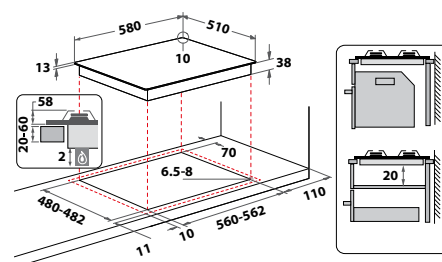

TGML 661 IX R

Plynová varná deska

- 4 plynové hořáky, **výkonný dvoukorunkový hořák**
- **Multilevel flame:** nastavte si úroveň plamene díky pevným bodům při otáčení knoflíku pro změnu úrovně plamene
- **Hořák Power Burner** - 3500W
- Integrované zapalování hořáků
- Bezpečnostní ventily hořáků
- **2 litinové mřížky**
- Provedení: nerezová ocel
- Maximální výkon hořáků: 7,8 kW
- Rozměry (v x š x h): 56 x 580 x 510 mm

TGML 660 NB

Plynová varná deska

- 4 plynové hořáky
- Integrované zapalování hořáků
- Bezpečnostní ventily hořáků
- **2 litinové mřížky**
- Povrch: kov
- Maximální výkon hořáků: 7800 W
- Rozměry (v x š x h): 38 x 580 x 510 mm