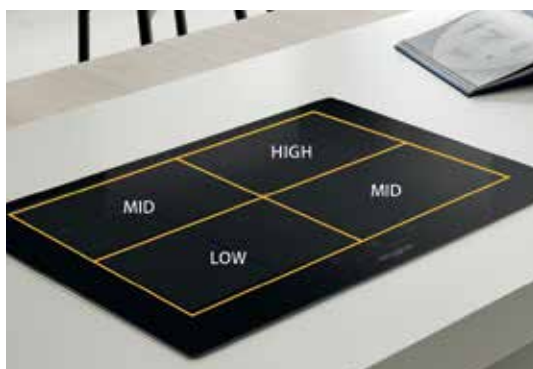

¹⁾ V závislosti na modelu.