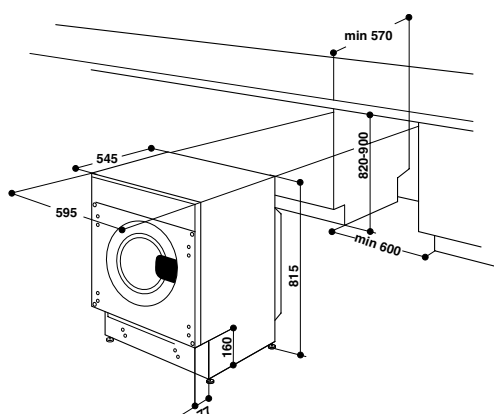

#### • Hlučnost: 72 dB

- Rozměry (v x š x h): 815 x 595 x 545 mm

**\*10 let záruka na motor\***