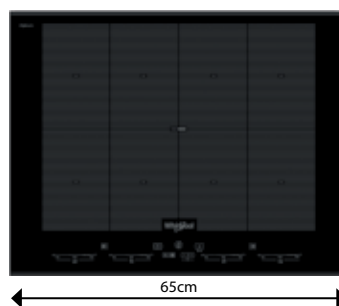

SMO 658C/BT/IXL

Indukční varná deska v šířce 65 cm

- Příkon: 7,4 kW
- **PowerManagement** – možnost volby příkonu desky vč. jejího připojení na 230 V
- **Technologie 6. SMYSL SmartSense** – asistované funkce řízené senzorem
- Dotykové ovládání – Slider
- 8 indukčních ploten
- **FlexiFull zóna** – maximální využití celé varné plochy pro vaření
- 18 stupňů výkonu + **PowerBooster** – maximálně rychlý ohřev na každé plotně
- Funkce: Rozpouštění, Moka, smažení, grilování, ChefControl
- Provedení: **iXelium™**, zkosená přední i zadní hrana
- Rozměry (v x š x h): 54 x 650 x 510 mm, rozměr výřezu (š x h): 560 x 480 mm