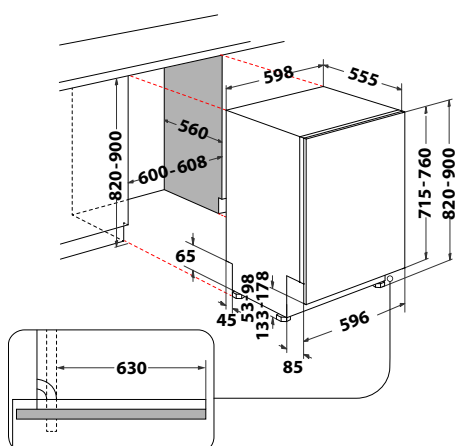

## W7I HT40 T

Plně vestavná myčka nádobí Maxi Space,  
šířka 60 cm

- Displej, ovládání tlačítky
- **Technologie 6. SMYSL PowerClean Pro**
- **Door Opening System** - automatické pootevření dvířek po ukončení mycího cyklu, rychlé dosušení přirozenou cirkulací vzduchu
- **8 programů:** 6th sense - Auto Intenzivní 65°C, Auto Mix 55°C, Auto Rychlý 50°C; Eco 50°C, Rapid 45°C, Sklo, Předmytí, Samočištění
- **Time on floor** – promítání zbytkového času na podlahu
- **Přídavné funkce:** Odložený start, Tichý, Poloviční náplň, Antibakteriální oplach, Sušení Extra
- Kapacita: 15 jídelních souprav
- Výbava: **Flexibilní příborová zásuvka, Aquastop**
- Spotřeba energie/vody za cyklus: 0,76 kWh/9,5l
- **Hlučnost: 40 dB**
- Rozměry (v x š x h): 820 x 598 x 555 mm
- **\*10 let záruka na vypouštěcí čerpadlo\***