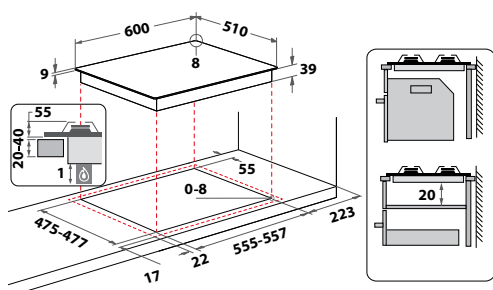

GMT 6422 AN

Plynová varná deska se smaltovaným povrchem v šířce 59 cm

4

- 4 plynové hořáky, **výkonný dvojkorunkový hořák**
- Integrované elektrické zapalování
- Bezpečnostní ventily hořáků
- **2 litinové mřížky**
- Provedení: rustikální design, antracit
- Maximální výkon hořáků: 9 kW
- Příslušenství: trysky na propan - butan
- Rozměry (v x š x h): 33 x 590 x 510 mm