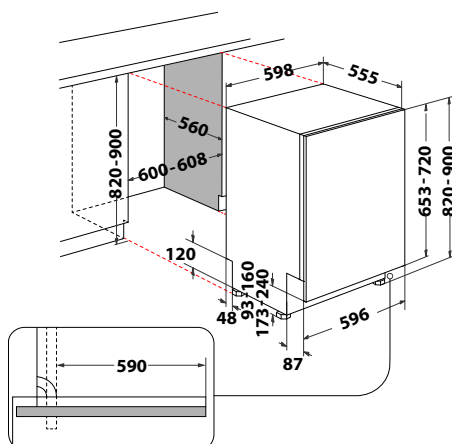

WIC 3C34 PFE S

Plně vestavná myčka nádobí, šířka 60 cm

- Displej, ovládání tlačítky
- **Technologie 6. SMYSL PowerClean Pro**
- **Door Opening System** - automatické pootevření dvířek po ukončení mycího cyklu, rychlé dosušení přirozenou cirkulací vzduchu
- **8 programů:** Autoprogram 6. SMYSL, Studený oplach, Sklo, Rapid, Eco 50, Eko, Intenzivní, Tichý
- **Přídavné funkce:** Odložený start, Tablety, Multizone, Turbo
- Výbava: **Světelný paprsek na podlahu, Příborová zásuvka, Pohyblivé panty (sliding hinges), Aquastop**
- Kapacita: 14 jídelních souprav
- Roční spotřeba energie/vody: 238 kWh/2660 l
- Spotřeba energie/vody za cyklus: 0,85 kWh/9,5 l
- **Hlučnost: 44 dB**
- Rozměry (v x š x h): 820 x 598 x 555 mm
- ***10 let záruka na vypouštěcí čerpadlo***