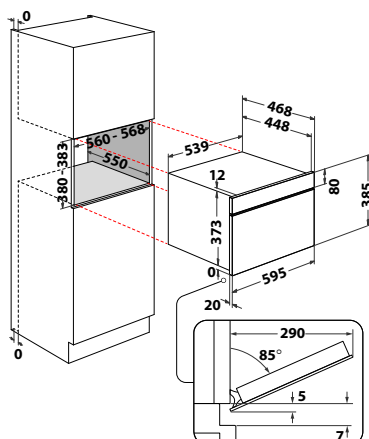

W7 MN840

Multifunkční mikrovlnná trouba

W Collection

- Černobílý displej
- Funkce: Rozmrazování, Ohřev, **Crisp**
- Lakovaný interiér
- Boční otevírání – levé závěsy
- Objem: **22 l**
- Provedení: černé sklo + nerezový rám
- Výkon mikrovln / grilu: 750/700 W
- Vhodná do horní skříňky kuchyňské linky
- Příslušenství: Crisp talíř, rukojeť Crisp talíře
- Rozměry (v x š x h): 382 x 595 x 320 mm