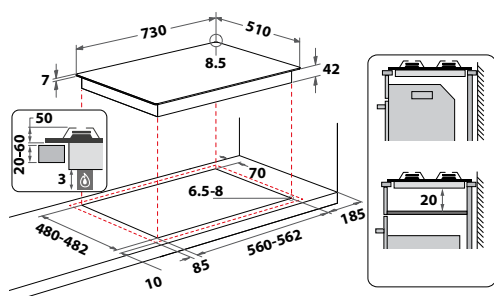

GMWL 628/IXL EE

Plynová varná deska s nerezovým povrchem v šířce 59 cm

- 4 plynové hořáky, **výkonný dvojkorunkový hořák**
- **Multilevel flame:** nastavte si úroveň plamene díky pevným bodům při otáčení knoflíku pro změnu úrovně plamene
- Integrované elektrické zapalování
- Bezpečnostní ventily hořáků
- **2 litinové mřížky**
- Provedení: nerez
- Povrchová úprava iXelium™ - ochrana proti zažloutnutí a škrábancům
- Maximální výkon hořáků: 8 kW
- Příslušenství: trysky na propan - butan
- Rozměry (v x š x h): 41 x 590 x 510 mm