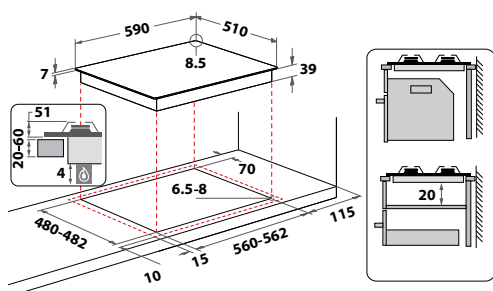

GOS 6415/NB1

Plynová varná deska s povrchem z tvrzeného skla v šířce 59 cm

- 4 plynové hořáky
- Integrované elektrické zapalování
- Bezpečnostní ventily hořáků
- **2 litinové mřížky**
- Provedení: černá
- Maximální výkon hořáků: 7,3 kW
- Příslušenství: trysky na propan - butan
- Rozměry (v x š x h): 49 x 590 x 510 mm