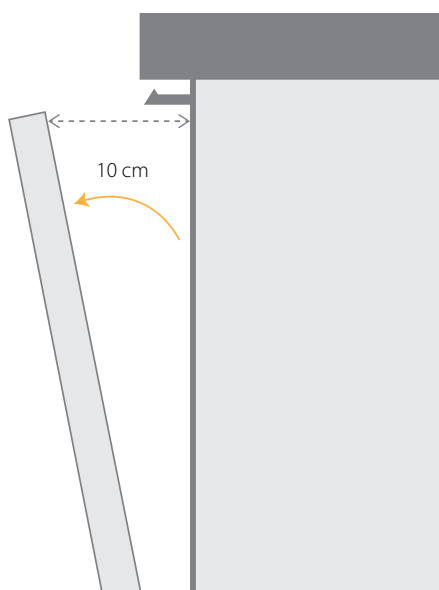

NaturalDry

Na konci fáze mytí se pomalu otevrou dvířka a zahájí se fáze sušení.

Automatický senzor kontroluje teplotu a umožňuje automatické pootvěření dvířek o 10 cm pouze v případě, že teplota v myčce klesne pod 40 °C, čímž chrání nábytek a zlepšuje výkon sušení¹⁾.