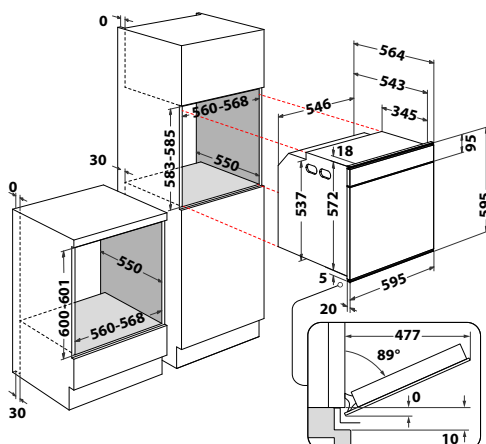

### W Collection

- **SteamSense+**: – příprava jídla na páře 100°C  
– pečení v kombinaci s párou
- **Barevný 4,5" MySmartDisplay** v CZ jazyce + **LiveApp**: možnost ovládání spotřebiče z chytrého telefonu nebo tabletu, dotykové ovládání
- **Technologie 6. SMYSL**
- **Auto recepty + Vaření a Pečení s párou**
- Manuální funkce: Rychlý předehřev, Horní + dolní ohřev, Gril, Turbogril, Horký vzduch, Horký vzduch + Pára, **Cook4**, Ventilátor
- **Speciální funkce**: Rozmrazování, Udržování v teple, Kynutí, Pečení polotovarů, Maxi pečení, Eko horký vzduch, Pečení zmrazených jídel
- HydroClean – čištění trouby párou
- Trojitě celoskleněné dveře, **SoftClosing+** – pomalé zavírání dveří
- Vnitřní objem: **73 l**
- Provedení: černé sklo, zapuštěná rukojeť
- Maximální příkon: 3,65 kW
- Příslušenství: 1 hluboký + 1 nízký smaltovaný plech, 1 nerezový pařák, 1 rošt, 2-úrovňové výsuvné kolejničky
- Rozměry (v x š x h): 595 x 595 x 564 mm
- **\*10 let záruka na motor ventilátoru\***