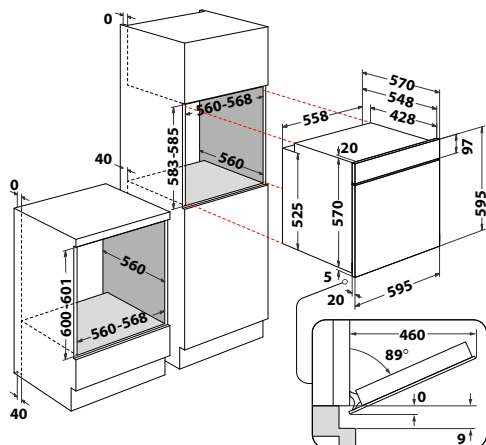

## OMSK58RU1SB

Horkovzdušná trouba

- **Steam+** – pečení v kombinaci s párou
- Manuální funkce + Auto programy: Konvekční ohřev, Gril, **Cook3**
- Speciální funkce: Pizza, Kynutí, Maxi pečení
- Ovládání pomocí push knoflíků
- Displej: černobílý grafický
- **Čištění Pyrolýza + HydroClean**
- Vnitřní objem: **71 l**
- 3 skla
- Provedení: černá
- **SoftClosing** – tlumené dovírání dveří
- Příslušenství: **Teleskopické výsuvy**, rošt, 2 plechy na pečení
- Rozměry (v x š x h): 595x595x551 mm
- **\*10 let záruka na motor ventilátoru\***