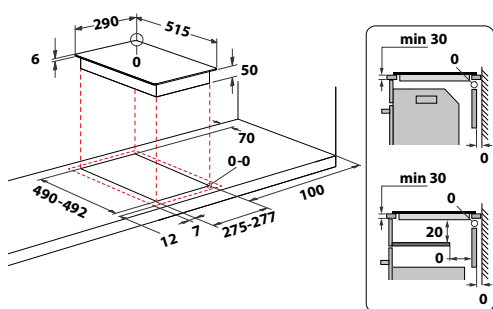

AKT 360/IX

Sklokeramická varná deska s 2 rychlovarnými plotnami

- Příkon: 3,5 kW
- Ovládání: knoflíky
- 2 rychlovarné plotny
- Kontrolky zbytkového tepla
- Provedení: černá v nerezovém rámečku
- Rozměry (v x š x h): 41 x 288 x 510 mm