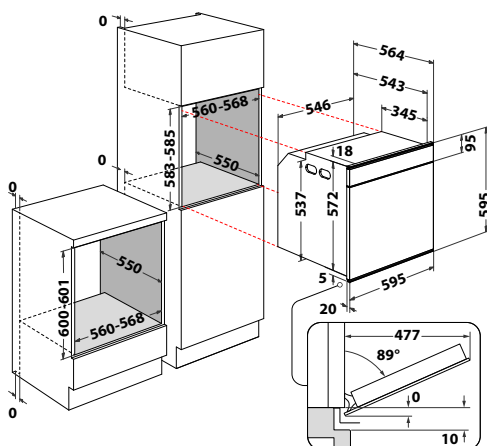

## AKZM 8480 IX

Horkovzdušná trouba

ABSOLUTE

- 4 základní funkce, 12 speciálních + přednastavené kategorie
- Doplnkové funkce: Rychlý předehřev, Maxi pečení, Pizza, Chléb
- Ovládání pomocí centrálního tlačítka
- Dotykový černobílý grafický displej
- **Pyrolýza** – čištění vnitřku trouby za vysoké teploty
- Vnitřní objem: **73 l**
- 4 skla, vnější šedé
- **SoftClosing** – tlumené dovírání dveří
- Provedení: nerez s povrchovou úpravou proti otiskům prstů
- Příslušenství: **teleskopické výsuvy (2 úrovně)**, rošt, 2 plechy na pečení
- Rozměry (v x š x h): 595 x 595 x 564 mm
- **\*10 let záruka na motor ventilátoru\***