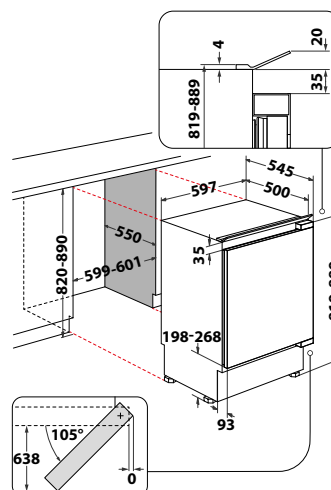

ARG 7181

Vestavná jednodvřevá chladnička

- **Technologie 6. SMYSL** – udržuje potraviny déle čerstvé
- Mechanické ovládání
- Roční spotřeba energie: 132 kWh
- Využitelný objem: 210 l
- **Hlučnost: 36 dB**
- Klimatická třída: SN-T
- Instalace nábytkových dveří: posuvné kolejničky
- Rozměry (v x š x h): 1220 x 540 x 545 mm
- ***10 let záruka na kompresor***

ARZ 0051

Vestavná jednodvřevá chladnička pod pracovní desku

- Roční spotřeba energie: 118 kWh
- Mechanické ovládání
- Využitelný objem: 144 l
- **Hlučnost: 37 dB**
- Instalace nábytkových dveří: napevno
- Rozměry (v x š x h): 815 x 596 x 545 mm
- ***10 let záruka na kompresor***