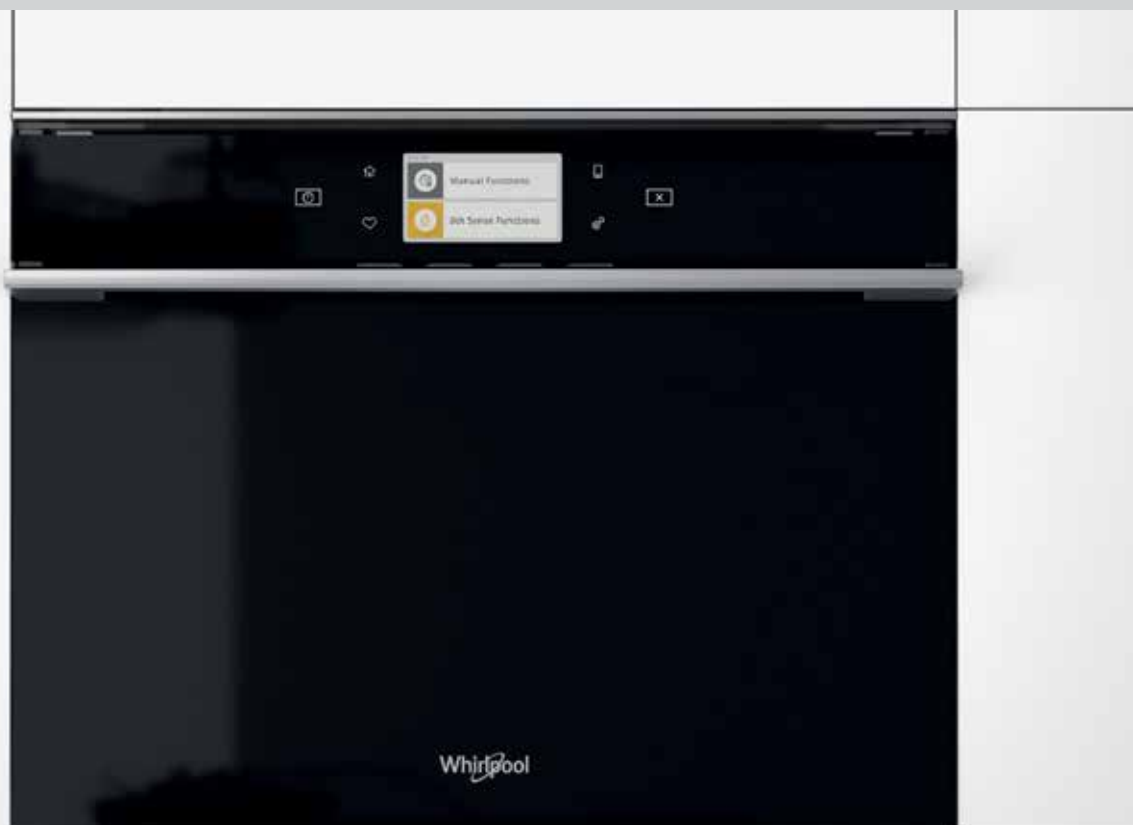

Turbo trouba, tradiční pečení s mikrovlnnou rychlostí

Kombinace klasické a mikrovlnné trouby v kompaktním provedení o výšce 45 cm.

Turbo trouba připravuje jídlo dvakrát rychleji a jedná se o kombinaci tří spotřebičů: klasická horkovzdušná trouba, mikrovlnná trouba a kombinace obou. Dokonalé řešení, které šetří místo a čas, aniž by to bylo na úkor rychlého a efektivního pečení a vaření: trouba je vybavena horním, spodním a zadním topným tělesem s výkonným ventilátorem. Mikrovlnnou energii dodává výkonný magnetron.