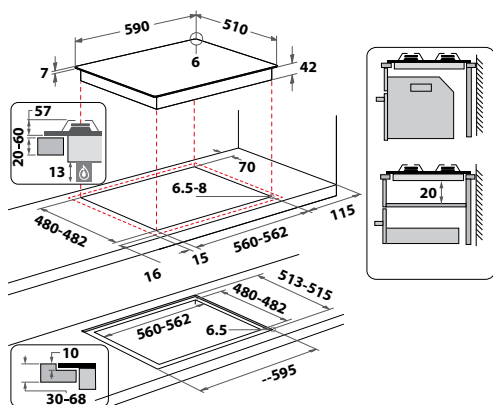

GOFL 629/S HOB WP

Plynová varná deska s povrchem z tvrzeného skla v šířce 59 cm

- 4 plynové hořáky, **výkonný dvojkorunkový hořák**
- **Multilevel flame:** nastavte si úroveň plamene díky pevným bodům při otáčení knoflíku pro změnu úrovně plamene
- Integrované elektrické zapalování
- Bezpečnostní ventily hořáků
- **2 litinové mřížky**
- Provedení: champagne
- Maximální výkon hořáků: 7,8 kW
- Příslušenství: trysky na propan - butan
- Rozměry (v x š x h): 49 x 590 x 510 mm