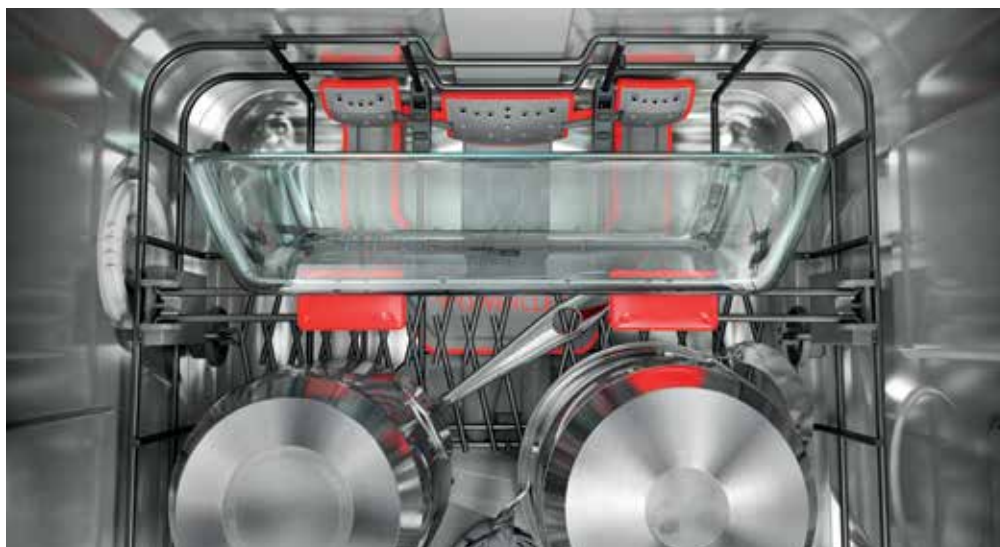

+30%
ExtraSpace

PowerClean Pro poskytuje vysokou flexibilitu při plnění myčky a přehlednost prostoru díky speciálním stojanům, které umožňují využít další prostor.

Až o 30%¹⁾ více místa pro větší flexibilitu a prostor pro mytí hrnců a pánví různých velikostí. Speciální držáky na pánve nebo hrnce v zóně **PowerClean Pro** zajišťují vertikální umístění pro dokonalé vysokotlaké mytí.