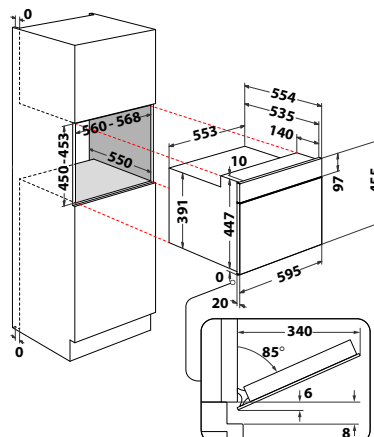

W6 MN840

Multifunkční mikrovlnná trouba

W Collection

- **LCD Assisted displej**, ovládání otočnými knoflíky
- Funkce: **Jet Start, Jet Defrost**, Mikrovlnný ohřev, Gril, **Crisp**
- Nerezový interiér
- Objem: **22 l**
- Provedení: nerez, černé sklo
- Výkon mikrovln / grilu: 750/700 W
- Příslušenství: Crisp talíř, rukojeť talíře Crisp
- Rozměry (v x š x h): 382 x 595 x 320 mm

AMW 9605/IX

Multifunkční mikrovlnná trouba

ABSOLUTE

- Funkce: **JetStart, Jet Defrost**, gril, **Crisp**, horký vzduch, Bread Defrost
- Displej: černobílý grafický + přednastavené recepty
- Ovládání: centrální knoflík + dotykový displej
- Dvířka: šedé sklo s otevíráním dolů
- 8 úrovní výkonu
- Objem: **40 l**
- Nerezový interiér
- Výkon mikrovln/grilu: 900/1600 W
- Výkon horkého vzduchu: 1200 W
- Provedení: nerez s povrchovou úpravou proti otiskům prstů
- Rozměry (v x š x h): 455 x 595 x 560 mm