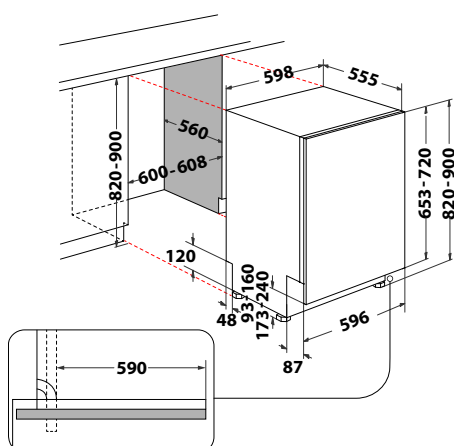

## W2I HD524 AS

Plně vestavná myčka nádobí, šířka 60 cm

- Displej, ovládání tlačítky
- **Technologie 6. SMYSL**
- **9 programů:** Autoprogram 6. SMYSL, Intenzivní 65°C, Eco 50°C, Rychlé mytí a sušení, Rychlý 28', Předmytí, Samočištění myčky, Tichý, Dezinfekce
- **Přídavné funkce:** Odložený start, Tablety, Poloviční náplň
- Výbava: **Aquastop, Posuvné panty**
- Kapacita: 14 jídelních souprav
- Spotřeba energie/vody za cyklus: 0,95 kWh/9,5 l
- **Hlučnost: 44 dB**
- Rozměry (v x š x h): 820 x 598 x 555 mm
- **\*10 let záruka na vypouštěcí čerpadlo\***