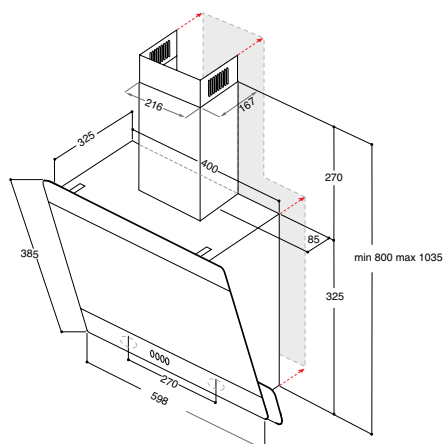

WHBS 62F LT K/1

Komínový odsavač par

- Šířka: 60 cm
- **Technologie 6. SMYSL**
- EasyDisplay, dotykové ovládání
- 1 motor, 7 stupňů rychlosti odsávání + Booster
- Osvětlení 1 LED pás
- Kapacita odsávání: 145/730 m³/h
- Hlučnost: 46/73 dB
- Příkon motoru: 270 W
- Provedení: černá, komínová nástavba – nerez
- Příslušenství: hliníkový tukový filtr (2 ks), **uhlíkový filtr pro recirkulaci** (1 ks)
- Rozměry (v x š x h): 1140 (s komínem) x 598 x 455 mm