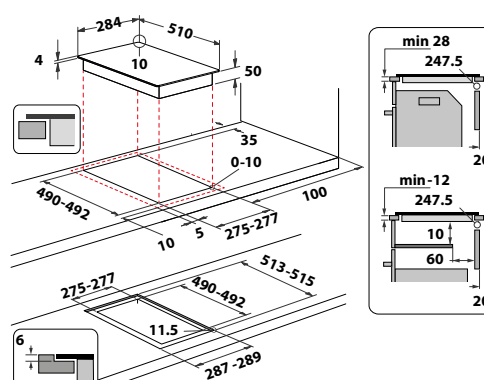

WS Q0530 NE

Indukční varná deska v šířce 30 cm

- Příkon: 3,7 kW
- **PowerManagement** – možnost volby příkonu desky vč. jejího připojení na 230 V
- **Technologie 6. SMYSL** – 2 automatické nízkoteplotní funkce: Rozpouštění, Uvedení do varu
- Dotykové ovládání
- 2 indukční varné zóny
- 9 stupňů výkonu + **PowerBooster** – maximálně rychlý ohřev na každé plotně
- Provedení: černá, bez rámečku
- Rozměry (v x š x h): 54 x 284 x 510 mm, rozměry výřezu (š x h): 275 x 490 mm