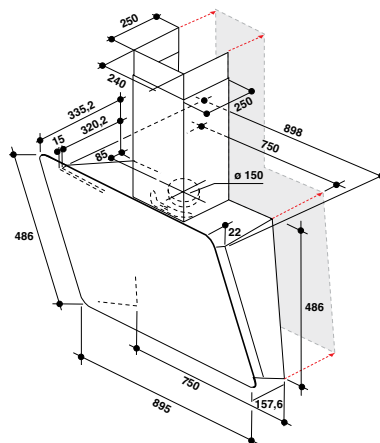

WHVS 90F LT C K

Nástěnný odsavač par

W Collection

- **EasyDisplay + LiveApp**, dotykové ovládání na stupnici
- **Technologie 6. SMYSL CookSens, Perimetr**
- 1 motor, 10 stupňů rychlosti odsávání
- Osvětlení 1 LED pás
- Kapacita odsávání: 240/801 m³/h
- Hlučnost: 40/55 dB
- Příkon motoru: 160 W
- Provedení: černé sklo, komínová nástavba – černá barva
- Příslušenství: hliníkový tukový filtr (1 ks), **uhlíkový filtr pro recirkulaci CHF 57** (2 ks)
- Rozměry (v x š x h): 433 (s komínem 1050) x 898 x 369 mm

WHVS 93F LT BSS/1

Nástěnný odsavač par

- Efektivní odsávání pomocí technologie **Perimetr**
- 1 motor, 3 stupně rychlosti odsávání
- Osvětlení 2x LED žárovka
- Dotykové ovládání
- Kapacita odsávání: 130/770 m³/h
- Hlučnost: 39/71 dB
- Příkon motoru: 250 W
- Provedení: černé sklo, komínová nástavba – černá barva
- Příslušenství: hliníkový tukový filtr (2 ks), **uhlíkový filtr pro recirkulaci CHF 57** (2 ks)
- Rozměry (v x š x h): 1475 (s komínem) x 895 x 365 mm