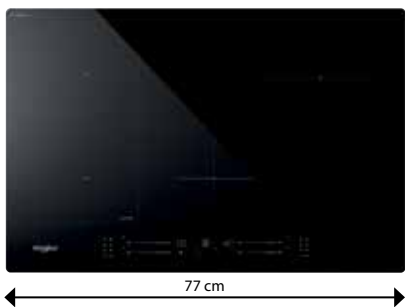

WL S2177 CPNE

Indukční varná deska v šířce 77cm

- Příkon: 7,2 kW
- **PowerManagement** – možnost volby příkonu desky vč. jejího připojení na 230 V
- **Technologie 6. SMYSL** – 4 automatické funkce: Udržování v teple, Rozpouštění, Dušení, Uvedení do varu
- Povrchová úprava z nanotechnologie **Clean Protect** pro jednoduché čištění pouze pomocí vody
- Dotykové ovládání – Slider
- 4 indukční varné zóny
- **FlexiCook zóna** tvořená dvěma postranními plotnami – větší plocha pro vaření v teple, Rozpouštění, Dušení, Uvedení do varu
- 18 stupňů výkonu + **PowerBooster** – maximálně rychlý ohřev na každé plotně
- Provedení: černá bez rámu
- Možnost zabudování varné desky v rovině s pracovní plochou
- Rozměry (v x š x h): 54 x 770 x 510 mm, rozměry výřezu (š x h): 750 x 480 mm