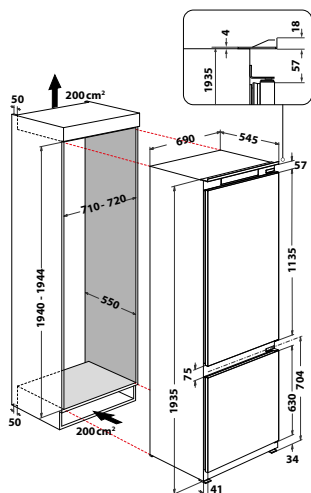

**MIMOŘÁDNĚ  
PROSTORNÁ  
CHLADNIČKA S EXTRA  
VELKÝM OBJEMEM  
400 LITRŮ!**