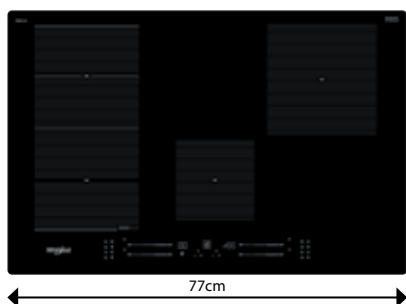

WF S0377 NE/IXL

Indukční varná deska v šířce 77 cm

- Maximální příkon: 7,2 kW
- **PowerManagement**
- **Technologie 6. SMYSL, FlexiSide, ChefControl**
- 4 indukční zóny
- Dotykové ovládání: 4 nezávislé Slidery
- Způsoby vaření: Rozpouštění, Dušení, Smažení, Grilování, Moka
- 18 stupňů výkonu + **Booster**
- Provedení: bez rámu, povrch **iXelium™**
- Možnost zabudování varné desky v rovině s pracovní plochou
- Rozměry (v x š x h): 54 x 770 x 510 mm, rozměr výřezu (š x h): 750-752 x 480 mm