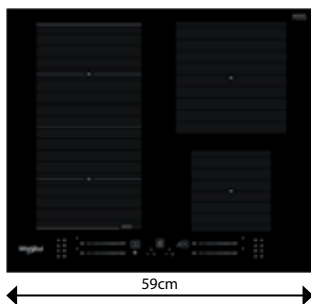

WF S4160 BF

Indukční varná deska v šířce 59 cm

- Příkon: 7,2 kW
- **PowerManagement** – možnost volby příkonu desky vč. jejího připojení na 230 V
- **Technologie 6. SMYSL** – 4 automatické nízkoteplotní funkce: Udržování v teple, Rozpouštění, Dušení, Uvedení do varu
- Dotykové ovládání - Slider
- 4 indukční varné zóny
- FlexiSide - spojuje 2 varné zóny do jedné velké
- Funkce: **ChefControl**
- 18 stupňů výkonu + **PowerBooster** – maximálně rychlý ohřev na každé plotně
- Provedení: černá, s přední zkosenou hranou
- Rozměry (v x š x h): 54 x 590 x 510 mm, rozměry výřezu (š x h): 560 x 480 mm