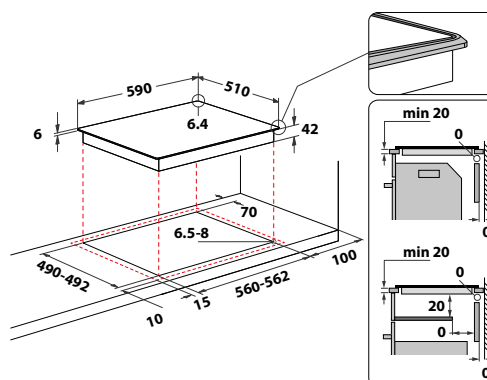

AKT 8900 BA

Sklokeramická varná deska v šířce 58 cm

- Příkon: 6,4 kW
- Dotykové ovládání - Slider
- 4 rychlovarné plotny (1 trojitá zóna)
- 9 stupňů výkonu + **Booster**
- Časovač, dětská pojistka
- Kontrolky zbytkového tepla
- Provedení: černá, zkosené hrany po celém obvodu desky
- Rozměry (v x š x h): 46 x 580 x 510 mm

AKT 8601 IX

Samostatná sklokeramická varná deska v šířce 58 cm

- Příkon: 6,2 kW
- Dotykové ovládání
- 4 rychlovarné plotny (1 dvojitá zóna)
- Časovač, dětská pojistka
- Kontrolky zbytkového tepla
- Provedení: černá, nerez rámeček po celém obvodu desky
- Rozměry (v x š x h): 46 x 580 x 510 mm