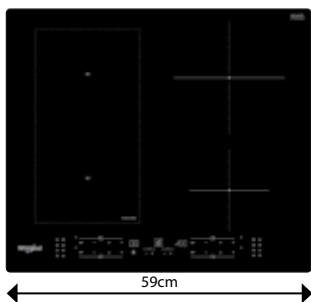

WL B8160 NE

Indukční varná deska v šířce 59 cm

- Příkon: 7,4 kW
- **PowerManagement** – možnost volby příkonu desky vč. jejího připojení na 230 V
- **Technologie 6. SMYSL** – 4 automatické funkce: Udržování v teple, Rozpouštění, Dušení, Uvedení do varu
- Dotykové ovládání
- 4 indukční varné zóny
- 9 stupňů výkonu + **PowerBooster** – maximálně rychlý ohřev na každé plotně
- Provedení: černá, bez rámečku
- Možnost zabudování varné desky v rovině s pracovní plochou
- Rozměry (v x š x h): 54 x 590 x 510 mm, rozměry výřezu (š x h): 560 x 480 mm