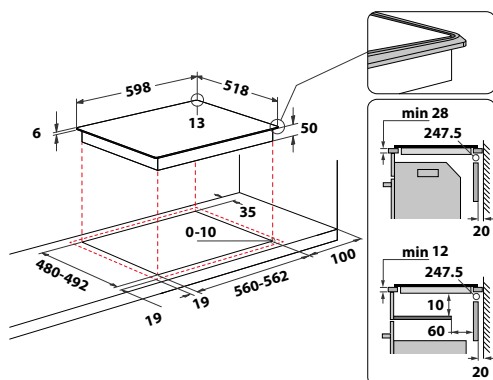

WL S2260 NE

Indukční varná deska v šířce 59 cm

- Příkon: 7,2 kW
- **PowerManagement** – možnost volby příkonu desky vč. jejího připojení na 230 V
- **Technologie 6. Smysl** – 4 automatické nízkoteplotní funkce: Udržování
- **Aplikace 6th Sense Live**
- Dotykové ovládání - Slider
- 4 indukční varné zóny
- FlexiCook zóna tvořená dvěma postranními plotnami – větší plocha pro vaření v teple, Rozpouštění, Dušení, Uvedení do varu
- 18 stupňů výkonu + **PowerBooster** – maximálně rychlý ohřev na každé plotně
- Možnost zabudování varné desky v rovině s pracovní plochou
- Provedení: černá, bez rámečku
- Rozměry (v x š x h): 54 x 590 x 510 mm, rozměry výřezu (š x h): 560 x 480 mm