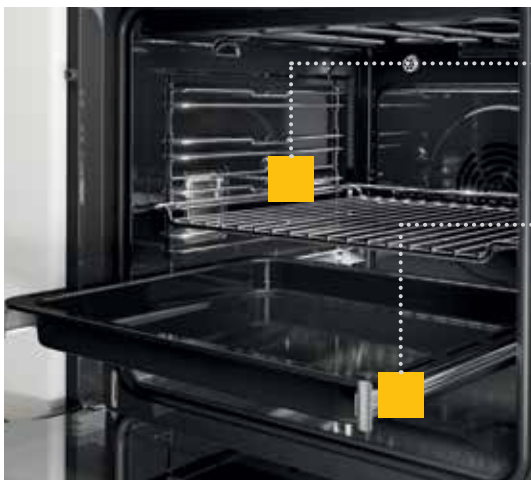

iXelium

Speciální úprava nerezového povrchu pomocí nanotechnologie, která brání stárnutí nerez a otiskům prstů. Povrch je odolný vůči poškrábání a neuvěřitelně snadno se čistí, stačí pouze setřít vlhkou utěrkou a vzhled je znovu dokonalý.

Drátěné držáky pro umístění roštů

Nová konstrukce drátěného systému je vybavená pojistkou proti uvolnění.

Teleskopické výsuvy

Výsuvy jsou určeny pro bezpečné posouvání plechů uvnitř trouby. Na drátěný systém se instalují velmi jednoduše pouhým zakliknutím. Stejně jednoduše je lze odepnout a přesunout podle potřeby na jinou úroveň nebo doplnit i pro další pozice v troubě.