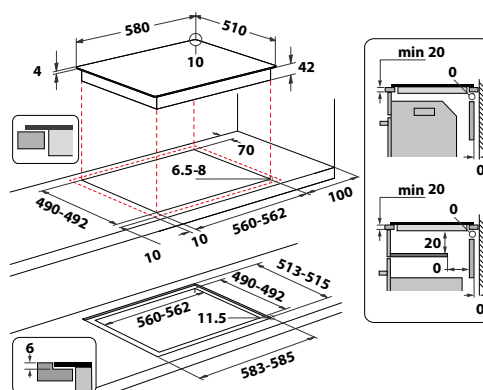

AKT 8130/NE

Samostatná sklokeramická varná deska
v šířce 58 cm

- Příkon: 6,2 kW
- Dotykové ovládání
- 4 rychlovarné plotny - 1 kulatá dvojitá zóna
- Časovač, dětská pojistka
- Kontrolky zbytkového tepla
- Provedení: černá bez rámečku
- Rozměry (v x š x h): 46 x 580 x 510 mm

AKT 8090/NE

Samostatná sklokeramická varná deska
v šířce 58 cm

- Příkon: 6,2 kW
- Dotykové ovládání
- 4 rychlovarné plotny
- Časovač, dětská pojistka
- Kontrolky zbytkového tepla
- Provedení: černá bez rámečku
- Rozměry (v x š x h): 46 x 580 x 510 mm