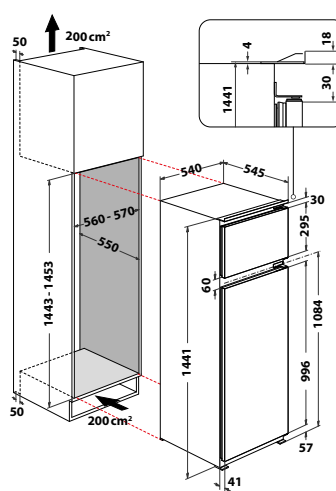

ART 65031

Kombinovaná vestavná chladnička

- **Technologie 6. SMYSL, LessFrost** – nízkomrazová technologie
- Funkce: nastavení teploty
- **LED osvětlení**
- Využitelný objem/chlad.+mraz.: 273 l/194+79 l
- Kapacita mrazení: 3,5 kg/24 hod
- Spotřeba energie: 283 kWh/rok
- **Hlučnost: 35 dB**
- Klimatická třída: SN-T
- Instalace nábytkových dveří: posuvné kolejničky
- Rozměry (v x š x h): 1770 x 540 x 545 mm
- ***10 let záruka na kompresor***

ART 3801

Kombinovaná vestavná chladnička

- Mechanické ovládání
- Funkce: nastavení teploty
- **Fresh Box** – zásuvka na ovoce a zeleninu
- **LED osvětlení**
- Využitelný objem/chlad.+mraz.: 218 l/178+40 l
- Kapacita mrazení: 3,5 kg/24 hod
- Spotřeba energie: 252 kWh/rok
- **Hlučnost: 36 dB**
- Klimatická třída: SN-T
- Instalace nábytkových dveří: posuvné kolejničky
- Rozměry (v x š x h): 1441 x 540 x 545 mm
- ***10 let záruka na kompresor***