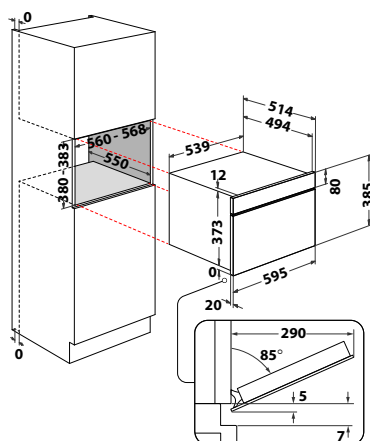

AMW 730/SD

Multifunkční mikrovlnná trouba

ABSOLUTE

- Funkce: **JetStart, Jet Defrost, gril, Crisp**
- Displej: černobílý grafický + přednastavené recepty
- Ovládání: centrální knoflík + dotykový displej
- Dvířka: šedé sklo s otevíráním dolů
- 7 úrovní výkonu
- Objem: **31 l**
- Nerezový interiér
- Výkon mikrovln/grilu: 1000/800 W
- Provedení: champagne
- Rozměry (v x š x h): 385 x 595 x 468 mm