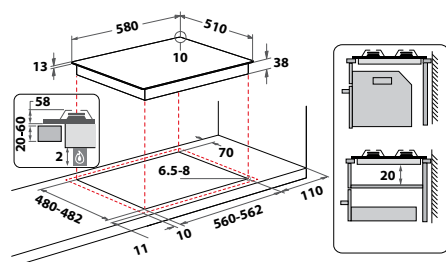

TGML 660 NB

Plynová varná deska

- 4 plynové hořáky
- Integrované zapalování hořáků
- Bezpečnostní ventily hořáků
- **2 litinové mřížky**
- Povrch: kov
- Maximální výkon hořáků: 7800 W
- Rozměry (v x š x h): 38 x 580 x 510 mm