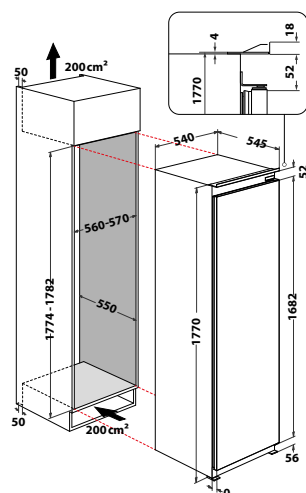

ARG 18081

Jednodvřevová chladnička

- **Technologie 6. SMYSL Fresh Control** udržuje ideální vlhkost a teplotu
- Elektronické ovládání + dotykový displej
- Vnitřní ventilátor
- Roční spotřeba energie: 143 kWh
- Využitelný objem: 318 l
- **Hlučnost: 34 dB**
- Klimatická třída: SN-T
- Instalace nábytkových dveří: posuvné kolejničky
- Rozměry (v x š x h): 1771 x 540 x 545 mm
- ***10 let záruka na kompresor***