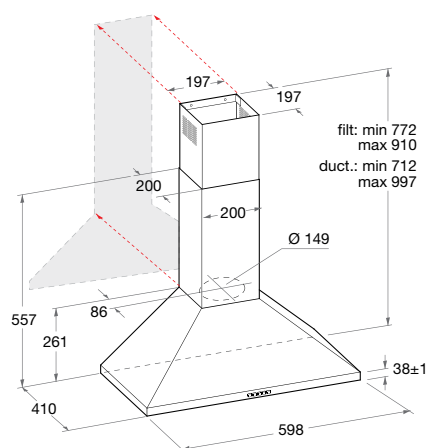

WHFG 64 F LM X

Komínový odsavač par

- Šířka 60 cm
- 1 motor
- Osvětlení 2 LED žárovkami
- Kapacita odsávání 374/630 m³/h
- Hlučnost: 71 dB
- Příkon motoru: 255 W
- Provedení: nerez
- Příslušenství: hliníkový tukový filtr (1 ks), **uhlíkový filtr pro recirkulaci CHF 15-1** (1ks)
- Rozměry (v x š x h): 603 x 598 x 410 mm

WHCN 64 F LM X/1

Komínový odsavač par

- Šířka 60 cm
- 1 motor, 3 stupně rychlosti odsávání
- Osvětlení 2 LED žárovkami
- Kapacita odsávání 256/603 m³/h
- Hladina hluku: 56/66 dB
- Příkon motoru: 250 W
- Provedení: nerez
- Příslušenství: hliníkový tukový filtr (2 ks), **uhlíkový filtr pro recirkulaci CHF 57**
- Rozměry (v x š x h): 1120 x 599 x 508 mm