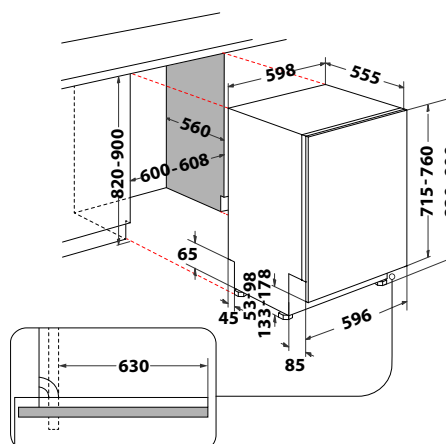

W81 HT58 T

Plně vestavná myčka nádobí Maxi Space,
šířka 60 cm

- Displej, ovládání tlačítky
- **Technologie 6. SMYSL PowerClean Pro**
- **Door Opening System** - automatické pootevření dvířek po ukončení mycího cyklu, rychlé dosušení přirozenou cirkulací vzduchu
- **8 programů:** 6th sense - Auto Intenzivní 65°C, Auto Mix 55°C, Auto Rychlý 50°C; Eco 50°C, Rapid 45°C, Sklo, Předmytí, Samočištění
- **Time on floor** – promítání zbytkového času na podlahu
- **Přídavné funkce:** Odložený start, Tichý, Poloviční náplň, Antibakteriální oplach, Extra sušení
- Kapacita: 14 jídelních souprav
- Výbava: **SpaceClean zásuvka, Aquastop**
- Spotřeba energie/vody za cyklus: 0,66 kWh/9,5l
- **Hlučnost: 38 dB**
- Rozměry (v x š x h): 820 x 598 x 555 mm
- ***10 let záruka na vypouštěcí čerpadlo***

W81 HT40 T

Plně vestavná myčka nádobí Maxi Space,
šířka 60 cm

- Displej, ovládání tlačítky
- **Technologie 6. SMYSL PowerClean Pro**
- **Door Opening System** - automatické pootevření dvířek po ukončení mycího cyklu, rychlé dosušení přirozenou cirkulací vzduchu
- **8 programů:** 6th sense - Auto Intenzivní 65°C, Auto Mix 55°C, Auto Rychlý 50°C; Eco 50°C, Rapid 45°C, Sklo, Předmytí, Samočištění
- **Time on floor** – promítání zbytkového času na podlahu
- **Přídavné funkce:** Odložený start, Tichý, Poloviční náplň, Antibakteriální oplach, Sušení extra
- Kapacita: 14 jídelních souprav
- Výbava: **SpaceClean zásuvka, Aquastop**
- Spotřeba energie/vody za cyklus: 0,74 kWh/9,5l
- **Hlučnost: 40 dB**
- Rozměry (v x š x h): 820 x 598 x 555 mm
- ***10 let záruka na vypouštěcí čerpadlo***