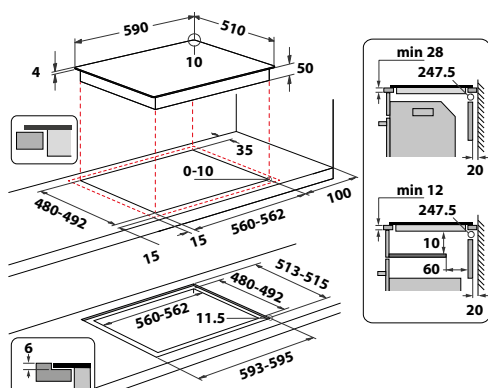

WL S1360 NE

Indukční varná deska v šířce 59 cm

- Příkon: 7,2 kW
- **PowerManagement** – možnost volby příkonu desky vč. jejího připojení na 230 V
- **Technologie 6. SMYSL** – 4 automatické nízkoteplotní funkce: Udržování
- Dotykové ovládání - Slider
- 4 indukční varné zóny
- **FlexiCook** zóna tvořená dvěma postranními plotnami – větší plocha pro vaření v teple, Rozpouštění, Dušení, Uvedení do varu
- 18 stupňů výkonu + **PowerBooster** – maximálně rychlý ohřev na každé plotně
- Možnost zabudování varné desky v rovině s pracovní plochou
- Provedení: černá, bez rámečku
- Rozměry (v x š x h): 54 x 590 x 510 mm, rozměry výřezu (š x h): 560 x 480 mm