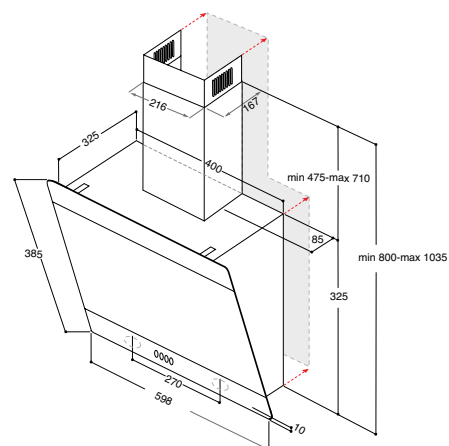

WHVP 62F LT SD

Nástěnný odsavač par

- Efektivní odsávání pomocí technologie **Perimeter**
- 1 motor, 4 stupně rychlosti odsávání
- Osvětlení 2x LED žárovka
- Dotykové ovládání
- Kapacita odsávání: 275/650 m³/h
- Hlučnost: 65 dB
- Příkon motoru: 230 W
- Provedení: champagne, komínová nástavba – stříbrná
- Příslušenství: hliníkový tukový filtr, **uhlíkový filtr CHF 57** (1 ks)
- Rozměry (v x š x h): 325 (s komínem 700) x 598 x 192 mm

WHVP 62F LT W

Stěnový odsavač par

- Efektivní odsávání pomocí technologie **Perimeter**
- 1 motor, 4 stupně rychlosti odsávání
- Osvětlení 2x LED žárovka
- Dotykové ovládání
- Kapacita odsávání: 275/650 m³/h
- Hlučnost: 52/71 dB
- Příkon motoru: 230 W
- Provedení: bílé sklo, komínová nástavba – stříbrná barva
- Příslušenství: hliníkový tukový filtr, **uhlíkový filtr CHF 57** (1 ks)
- Rozměry (v x š x h): 325 (s komínem 710) x 598 x 326 mm