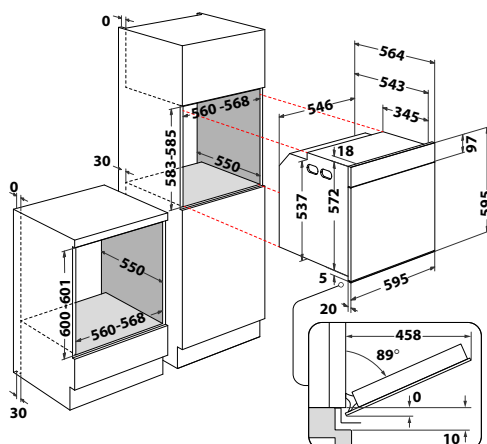

AKZ9 6220 WH

Horkovzdušná trouba

ABSOLUTE

- 4 základní funkce, 12 speciálních + přednastavené kategorie
- Doplnkové funkce: Rychlý předehřev, Maxi pečení, Pizza, Chléb
- Ovládání pomocí centrálního tlačítka
- Dotykový černobílý grafický displej
- **Smart Clean™** – čištění vnitřního prostoru pomocí páry
- Vnitřní objem: **73 l**
- 3 skla
- SoftClosing – tlumené dovírání dveří
- Provedení: bílé sklo
- Příslušenství: rošt, 2 plechy na pečení, **teleskopické výsuvy (1 úroveň)**
- Rozměry (v x š x h): 595 x 595 x 564 mm
- ***10 let záruka na motor ventilátoru***