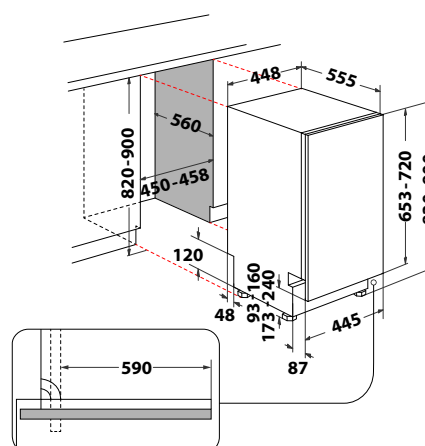

WSIC 3M27 C

Plně vestavná myčka nádobí, šířka 45 cm

- **Technologie 6. SMYSL**
- **6 programů:** Autoprogram 6. SMYSL, Eco 50°C, Sklo, Studený oplach, Intenzivní, Rapid 30'
- **Přidané funkce:** Tablety, Multizone, Odložený start
- Zvuková signalizace na konci cyklu
- Výbava: **Nástavec na příbory, Aquastop**
- Kapacita: 10 sad nádobí
- Spotřeba energie/vody za cyklus: 0,76 kWh/9 l
- Roční spotřeba energie/vody: 212 kWh/2520 l
- **Hlučnost: 47 dB**
- Rozměry (v x š x h): 820 x 448 x 555 mm
- ***10 let záruka na vypouštěcí čerpadlo***

WSIC 3M17

Plně vestavná myčka nádobí, šířka 45 cm

- **Technologie 6. SMYSL**
- **6 programů:** Autoprogram 6. SMYSL, Eco 50°C, Sklo, Studený oplach, Intenzivní, Rapid
- **Přidané funkce:** Tablety, Multizone, Odložený start
- Zvuková signalizace na konci cyklu
- Výbava: **Aquastop**
- Kapacita: 10 sad nádobí
- Spotřeba energie/vody za cyklus: 0,84 kWh/9 l
- Roční spotřeba energie/vody: 238 kWh/2520 l
- **Hlučnost: 47 dB**
- Rozměry (v x š x h): 820 x 448 x 555 mm
- ***10 let záruka na vypouštěcí čerpadlo***