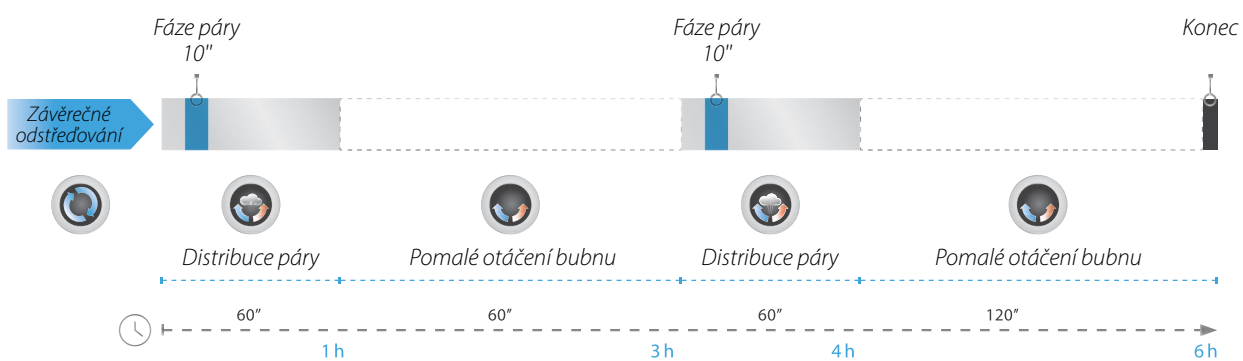

¹⁾ Není kompatibilní s programy určenými pro jemné oděvy a peří.