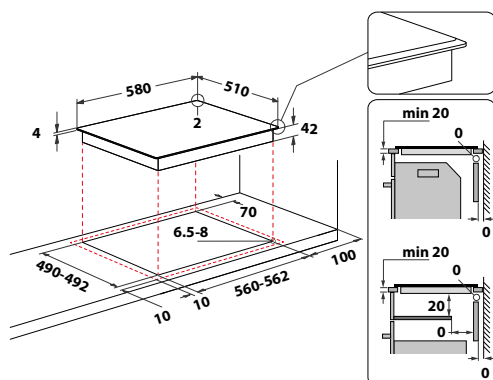

AKT 8601 IX

Samostatná sklokeramická varná deska v šířce 58 cm

- Příkon: 6,2 kW
- Dotykové ovládání
- 4 rychlovarné plotny (1 dvojitá zóna)
- Časovač, dětská pojistka
- Kontrolky zbytkového tepla
- Provedení: černá, nerez rámeček po celém obvodu desky
- Rozměry (v x š x h): 46 x 580 x 510 mm