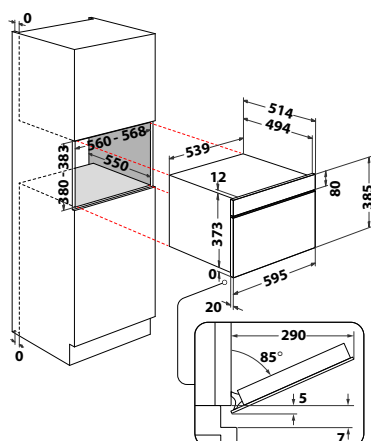

AMW 730/NB

Multifunkční mikrovlnná trouba

ABSOLUTE

- Funkce: **JetStart**, **Jet Defrost**, gril, **Crisp**
- Displej: černobílý grafický + přednastavené recepty
- Ovládání: centrální knoflík + dotykový displej
- Dvířka: šedé sklo s otevíráním dolů
- 7 úrovní výkonu
- Objem: **31 l**
- Nerezový interiér
- Výkon mikrovln/grilu: 1000/800 W
- Provedení: černá
- Rozměry (v x š x h): 385 x 595 x 468 mm