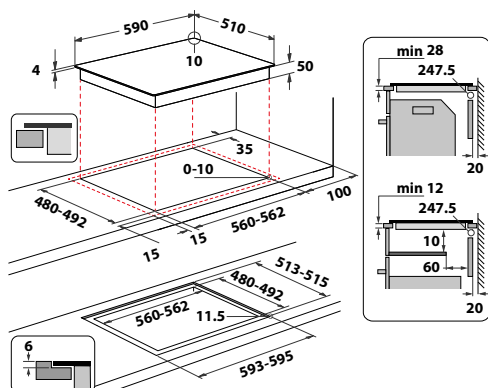

WF S4665 CPBF

Indukční varná deska v šířce 65 cm

- Příkon: 7,2 kW
- **PowerManagement** – možnost volby příkonu desky vč. jejího připojení na 230 V
- **Technologie 6. SMYSL** – 4 automatické funkce: Udržování v teple, Rozpouštění, Dušení, Uvedení do varu, ChefControl
- Povrchová úprava z nanotechnologie **Clean Protect** pro jednoduché čištění pouze pomocí vody
- Dotykové ovládání – Slider
- 4 indukční varné zóny
- **FlexiSide zóna** pro libovolné umístění jednoho nebo více hrnců
- 18 stupňů výkonu + **PowerBooster** – maximálně rychlý ohřev na každé plotně
- Provedení: černá s přední skosenou stranou
- Rozměry (v x š x h): 54 x 650 x 510 mm, rozměry výřezu (š x h): 560 x 480 mm