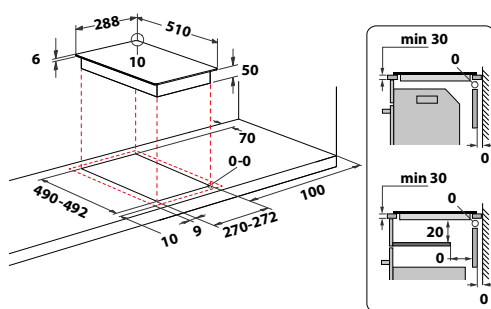

## WRD 6030 B

Sklokeramická varná deska

- Počet sálavých desek 2
- Dotykové ovládání
- Dvojitá zóna
- Napětí 220-240 V
- Provedení: černá
- Rozměry (v x š x h): 47 x 300 x 520 mm