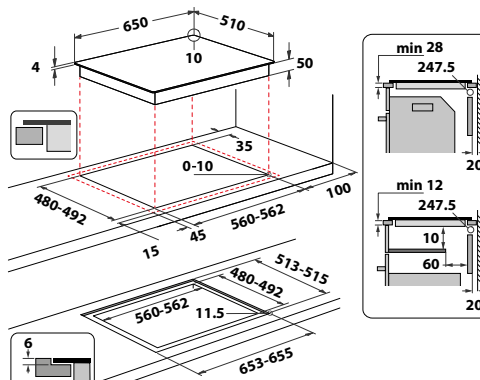

SMO 654 OF/BT/IXL

Indukční varná deska v šířce 65 cm

- Příkon: 7,4 kW
- **PowerManagement** – možnost volby příkonu desky vč. jejího připojení na 230 V
- **Technologie 6. SMYSLSmartSense** – přednastavené funkce řízené senzorem
- 4 indukční varné plotny
- Dotykové ovládání + 4 slidery pro každou zónu zvlášť
- **FlexiMax zóna** tvořena 2 zadními plotnami – větší plocha pro vaření
- 18 stupňů výkonu + **PowerBooster** – maximálně rychlý ohřev na každé plotně
- Funkce: Rozpouštění, Udržování v teple, dušení, Moka, grilování
- Provedení: **iXelium™**, zkosená přední i zadní hrana
- Rozměry (v x š x h): 54 x 650 x 510 mm, rozměr výřezu (š x h): 560 x 490 mm

WF S2765 NE/IXL

Indukční varná deska v šířce 65 cm

- Příkon: 7,2 kW
- **PowerManagement** – možnost volby příkonu desky vč. jejího připojení na 230 V
- **Technologie 6. SMYSL** – 4 automatické nízkoteplotní funkce: Udržování v teple, Rozpouštění, Dušení, Uvedení do varu
- **Aplikace 6th Sense Live**
- Dotykové ovládání – Slider
- 4 indukční varné zóny
- **FlexiSide** - spojuje 2 varné zóny do jedné velké
- Funkce: **ChefControl**
- 18 stupňů výkonu + **PowerBooster** – maximálně rychlý ohřev na každé plotně
- Provedení: **iXelium™**, bez rámu
- Možnost zabudování varné desky v rovině s pracovní plochou
- Rozměry (v x š x h): 54 x 650 x 510 mm, rozměry výřezu (š x h): 560 x 480 mm