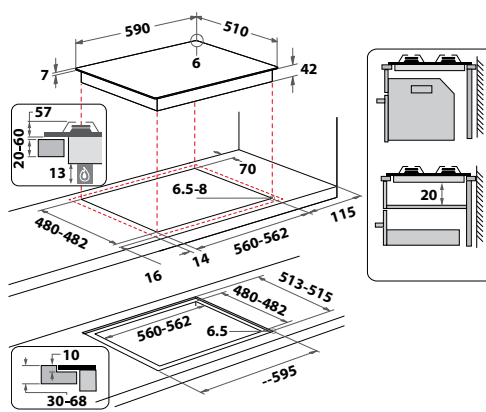

GOWL 728/NB

Plynová varná deska s povrchem z tvrzeného skla v šířce 73 cm

- 5 plynových hořáků, **výkonný dvojkorunkový hořák**
- **Multilevel flame:** nastavte si úroveň plamene díky pevným bodům při otáčení knoflíku pro změnu úrovně plamene
- Integrované elektrické zapalování
- Bezpečnostní ventily hořáků
- **3 litinové mřížky**
- Provedení: černá
- Maximální výkon hořáků: 11,3 kW
- Příslušenství: trysky na propan - butan
- Rozměry (v x š x h): 51 x 730 x 510

GOWL 628/NB EE HOB WP

Plynová varná deska s povrchem z tvrzeného skla v šířce 59 cm

- 4 plynové hořáky, **výkonný dvojkorunkový hořák**
- **Multilevel flame:** nastavte si úroveň plamene díky pevným bodům při otáčení knoflíku pro změnu úrovně plamene
- Integrované elektrické zapalování
- Bezpečnostní ventily hořáků
- **2 litinové mřížky**
- Provedení: černá
- Maximální výkon hořáků: 7,8 kW
- Příslušenství: trysky na propan - butan
- Rozměry (v x š x h): 49 x 590 x 510 mm