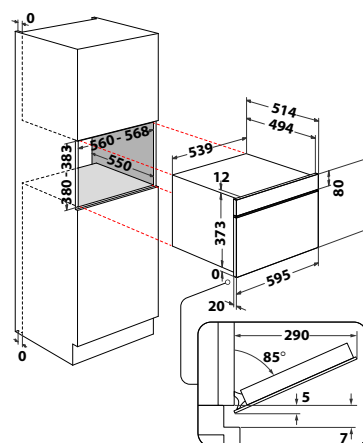

W9 MW261 IXL

Multifunkční mikrovlnná trouba

W Collection

- **Barevný 3,5" MySmartDisplay** v CZ jazyce + **LiveApp**: možnost ovládání spotřebiče z chytrého telefonu nebo tabletu, dotykové ovládání
- **Auto recepty**
- Funkce: Rozmrazování, Ohřev, Horký vzduch, Vaření v páře (v parní nádobě), Crisp, CrispFry
- **Speciální funkce**: Kynutí, Udržování v teple
- Nerezový interiér
- **SoftClosing** – tlumené dovírání dveří
- Objem: **40 l**
- Provedení: černé sklo + **iXelium™** nerezový rám a rukojeť
- Výkon mikrovln / grilu / horkého vzduchu: 900/1600/1200 W
- Příslušenství: Crisp talíř, rukojeť Crisp talíře, grilovací rošt, plech na pečení, parní nádoba
- Rozměry (v x š x h): 455 x 595 x 560 mm

W9 MD260 IXL

Multifunkční mikrovlnná trouba

W Collection

- **Barevný 3,5" MySmartDisplay** v CZ jazyce + **LiveApp**: možnost ovládání spotřebiče z chytrého telefonu nebo tabletu, dotykové ovládání
- **Auto recepty**
- Funkce: Rozmrazování, Ohřev, Horký vzduch, Crisp, CrispFry, vaření v páře (v parní nádobě)
- **Speciální funkce**: Kynutí, Udržování v teple
- Nerezový interiér
- Objem: **31 l**
- Provedení: černé sklo s nerez rámem vč.rukojeti (IXL)
- Výkon mikrovln / grilu / horkého vzduchu: 1000/800/1400 W
- Příslušenství: Crisp talíř, rukojeť Crisp talíře
- Rozměry (v x š x h): 385 x 595 x 514 mm