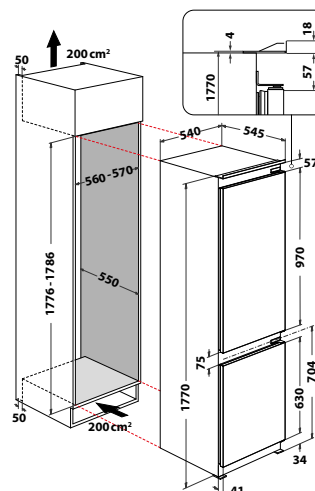

ART 98101

Kombinovaná vestavná chladnička

1. **Technologie 6. SMYSL FreshControl, LessFrost** – nízkonámrazová technologie
   - Displej, dotykové ovládání
   - Funkce: nastavení teploty, superchlazení
   - **LED osvětlení**
   - Využitelný objem/chlad.+mraz.: 306 l/227+79 l
   - Kapacita mrazení: 3,5 kg/24 hod
   - Spotřeba energie: 246 kWh/rok
   - **Hlučnost: 35 dB**
   - Klimatická třída: SN-T
   - Instalace nábytkových dveří: posuvné kolejničky
   - Rozměry (v x š x h): 1935 x 540 x 545 mm
2. ***10 let záruka na kompresor***

ART 66112

Kombinovaná vestavná chladnička

1. **Technologie 6. SMYSL, LessFrost** – nízkonámrazová technologie
   - Funkce: nastavení teploty
   - **LED osvětlení**, XXL zásuvka v mrazničce
   - Využitelný objem/chlad.+mraz.: 273 l/194+79 l
   - Kapacita mrazení: 3,5 kg/24 hod
   - Spotřeba energie: 226 kWh/rok
   - **Hlučnost: 35 dB**
   - Klimatická třída: SN-T
   - Instalace nábytkových dveří: posuvné kolejničky
   - Rozměry (v x š x h): 1770 x 540 x 545 mm
2. ***10 let záruka na kompresor***