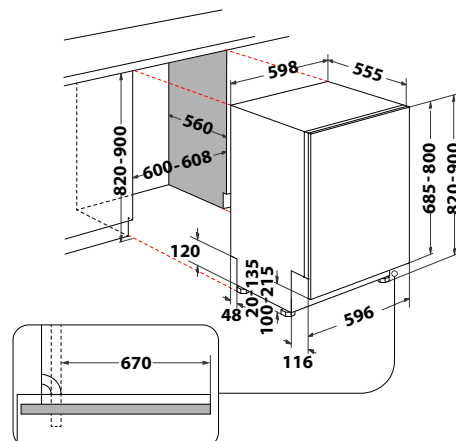

WIO 3T133 PLE

Plně vestavná myčka nádobí, šířka 60 cm

- Displej, ovládání tlačítky
- **Technologie 6. SMYSL PowerClean Pro**
- **Door Opening System** – automatické pootevření dvířek po ukončení mycího cyklu, rychlé dosušení přirozenou cirkulací vzduchu
- **11 programů:** Autoprogram 6. SMYSL, Studený oplach, Sklo, Rapid, Eco 50°, Intenzivní, Samočištění myčky, Smíšené 60°, Rychlé mytí a sušení, Tichý, Antibakteriální oplach 65°
- **Přídavné funkce:** Odložený start, Tablety, Multizone, Turbo
- Kapacita: 14 jídelních souprav
- Výbava: **Flexi příborová zásuvka, Světelný paprsek na podlaže**
- Roční spotřeba energie/vody: 238 kWh/2660 l
- Spotřeba energie/vody za cyklus: 0,85 kWh/9,5 l
- **Hlučnost: 43 db**
- Rozměry (v x š x h): 820 x 598 x 555 mm
- ***10 let záruka na vypouštěcí čerpadlo***

WIS 1150 PEL

Plně vestavná myčka nádobí, šířka 60 cm

- Displej, ovládání tlačítky
- **Technologie 6. SMYSL PowerClean Pro**
- **Door Opening System** – automatické pootevření dvířek po ukončení mycího cyklu, rychlé dosušení přirozenou cirkulací vzduchu
- **11 programů:** Autoprogram 6. SMYSL, Studený oplach, Sklo, Rapid, Eko, Intenzivní
- **Přídavné funkce:** Odložený start, Tablety, Multizone
- Kapacita: 14 jídelních souprav
- Výbava: **Flexibilní příborová zásuvka, Pohyblivé panty (sliding hinges), Vnitřní osvětlení**
- Roční spotřeba energie/vody: 183 kWh/2660 l
- Spotřeba energie/vody za cyklus: 0,64 kWh/9,5 l
- **Hlučnost: 41 dB**
- Rozměry (v x š x h): 820 x 598 x 555 mm
- ***10 let záruka na vypouštěcí čerpadlo***