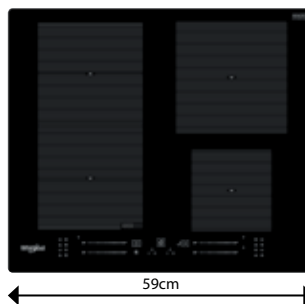

### WF S7560 NE

Indukční varná deska v šířce 59 cm

- Příkon: 7,2 kW
- **PowerManagement** – možnost volby příkonu desky vč. jejího připojení na 230 V
- **Technologie 6. SMYSL** – 4 automatické nízkoteplotní funkce: Udržování
- Dotykové ovládání - Slider
- 4 indukční varné zóny
- **FlexiSide** – spojuje 2 varné zóny do jedné velké
- 18 stupňů výkonu + **PowerBooster** – maximálně rychlý ohřev na každé plotně
- Možnost zabudování varné desky v rovině s pracovní plochou
- Provedení: černá, bez rámečku
- Rozměry (v x š x h): 54 x 590 x 510 mm, rozměry výřezu (š x h): 560 x 480 mm