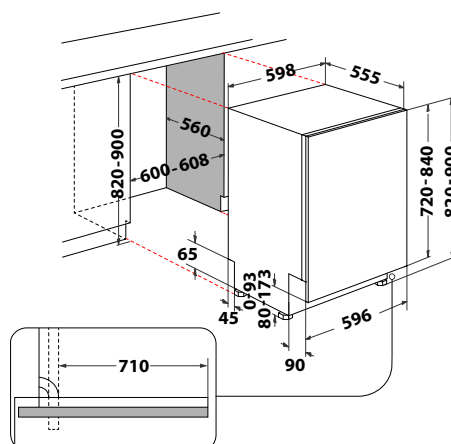

W81 HF58 TU

Plně vestavná myčka nádobí Maxi Space, šířka 60 cm

- Dotykový displej a ovládání
- **Technologie 6. SMYSL PowerClean Pro**
- **Door Opening System** - automatické pootvěření dvířek po ukončení mycího cyklu, rychlé dosušení přirozenou cirkulací vzduchu
- **8 programů:** 6th sense - Auto Intenzivní 65°C, Auto Mix 55°C, Auto Rychlý 50°C; Eco 50°C, Rapid 45°C, Sklo, Předmytí, Samočištění
- **Time on floor** – promítání zbytkového času na podlahu
- **Přídavné funkce:** Odložený start, Tichý, Rapid, Poloviční náplň, Antibakteriální oplach, Extra sušení
- Kapacita: 14 jídelních souprav
- Výbava: **SpaceClean zásuvka, Vnitřní osvětlení, Aquastop**
- Spotřeba energie/vody za cyklus: 0,66 kWh/9,5l
- **Hlučnost: 38 dB**
- Rozměry (v x š x h): 820 x 598 x 555 mm
- ***10 let záruka na vypouštěč čerpadlo***

W81 HT58 TS

Plně vestavná myčka nádobí Maxi Space, šířka 60 cm

- Displej, ovládání tlačítky
- **Technologie 6. SMYSL PowerClean Pro**
- **Door Opening System** - automatické pootvěření dvířek po ukončení mycího cyklu, rychlé dosušení přirozenou cirkulací vzduchu
- **8 programů:** 6th sense - Auto Intenzivní 65°C, Auto Mix 55°C, Auto Rychlý 50°C; Eco 50°C, Rapid 45°C, Sklo, Předmytí, Samočištění
- **Time on floor** – promítání zbytkového času na podlahu
- **Přídavné funkce:** Odložený start, Tichý, Poloviční náplň, Antibakteriální oplach, Sušení Extra
- Kapacita: 14 jídelních souprav
- Výbava: **SpaceClean zásuvka, Posuvné panty, Aquastop**
- Spotřeba energie/vody za cyklus: 0,64 kWh/9,5l
- **Hlučnost: 38 dB**
- Rozměry (v x š x h): 820 x 598 x 555 mm
- ***10 let záruka na vypouštěč čerpadlo***