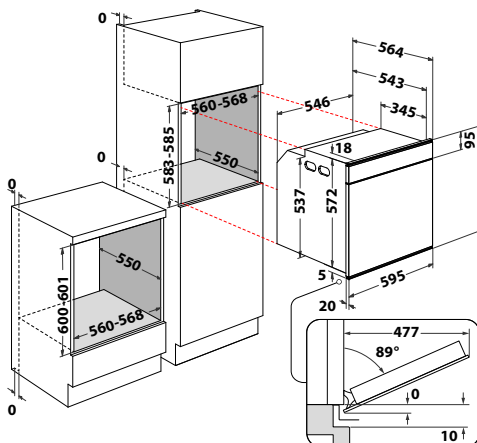

W9 OP2 4S2 H

Horkovzdušná trouba se 100 % párou

W Collection

- **Barevný 3,5" MySmartDisplay** v CZ jazyce + **LiveApp**: možnost ovládání spotřebiče z chytrého telefonu nebo tabletu, dotykové ovládání
- **Auto recepty**
- 6 základních funkcí + přednastavené kategorie
- **Cook4**
- **Speciální funkce**: Udržování v teple, Kynutí, Maxi pečení, Pečení zmrazených jídel
- **HydroClean** – snadné čištění vnitřního prostoru párou
- 3 skla, **SoftClosing** – tlumené dovírání dveří
- Objem: **73 l**
- Provedení: černé sklo + iXelium™ nerezový rám a rukojeť
- Příslušenství: 1 hluboký + 1 mělký smaltovaný plech, 2 rošty, **teleskopické výsuvy (2 úrovně)**
- Rozměry (v x š x h): 595 x 595 x 564 mm
- ***10 let záruka na motor ventilátoru***

W9 OS2 4S2 P BSS

Horkovzdušná parní trouba

W Collection

- **SteamSense** – pečení v kombinaci s párou
- **Barevný 3,5" MySmartDisplay** v CZ jazyce + **LiveApp**: možnost ovládání spotřebiče z chytrého telefonu nebo tabletu, dotykové ovládání
- 5 základní funkce, 6 speciálních + přednastavené kategorie
- **Cook4**
- **Doplňkové funkce**: rychlý předehřev, maxi pečení, pizza, chléb
- **Pyrolýza** – čištění vnitřku trouby za vysoké teploty
- Vnitřní objem: 73 l
- 4 skla, vnější šedé
- **SoftClosing** – tlumené dovírání dveří
- Provedení: černá nerez
- Příslušenství: **teleskopické výsuvy (2 úrovně)**, rošt, 1 plech na pečení
- Rozměry (v x š x h): 595 x 595 x 564 mm
- ***10 let záruka na motor ventilátoru***