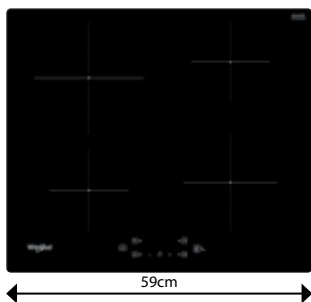

WS Q7360 NE

Indukční varná deska v šířce 59 cm

- Příkon: 7,2 kW
- **PowerManagement** – možnost volby příkonu desky vč. jejího připojení na 230 V
- **Technologie 6. SMYSL** – 4 automatické nízkoteplotní funkce: Udržování v teple, Rozpouštění, Dušení, Uvedení do varu
- Dotykové ovládání
- 4 indukční varné zóny
- 9 stupňů výkonu + **PowerBooster** – maximálně rychlý ohřev na každé plotně
- Možnost zabudování varné desky v rovině s pracovní plochou
- Provedení: černá, bez rámu
- Rozměry (v x š x h): 54 x 590 x 510 mm, rozměry výřezu (š x h): 560 x 480 mm