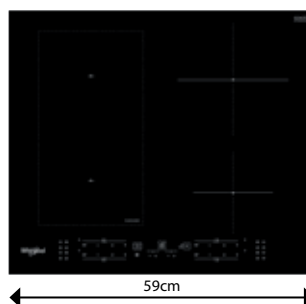

WL B1160 BF

Indukční varná deska v šířce 59 cm

- Příkon: 7,2 kW
- **PowerManagement** – možnost volby příkonu desky vč. jejího připojení na 230 V
- **Technologie 6. SMYSL** – 4 automatické funkce: Udržování
- Dotykové ovládání - Slider
- 4 indukční varné zóny
- **FlexiCook** zóna tvořená dvěma postranními plotnami – větší plocha pro vaření v teple, Rozpouštění, Dušení, Uvedení do varu
- 9 stupňů výkonu + **PowerBooster** – maximálně rychlý ohřev na každé plotně
- Provedení: černá, bez rámečku
- Možnost zabudování varné desky v rovině s pracovní plochou
- Rozměry (v x š x h): 54 x 590 x 510 mm, rozměry výřezu (š x h): 560 x 480 mm