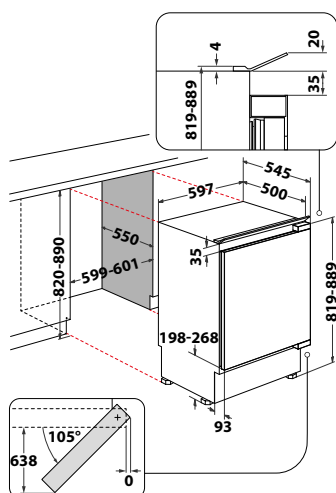

ARG 913 1

Vestavná jednodvřevá chladnička
pod pracovní desku

- Roční spotřeba energie: 179 kWh
- Mechanické ovládání
- Využitelný objem/chlad.+mraz.: 126 l/108+18 l
- **Hlučnost: 38 dB**
- Instalace nábytkových dvěří: napevno
- Rozměry (v x š x h): 815 x 596 x 545 mm
- ***10 let záruka na kompresor***