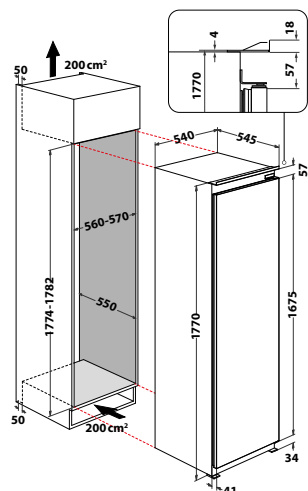

ARG 86121

Vestavná jednodvřevová chladnička

- **Technologie 6. SMYSL** – udržuje potraviny déle čerstvé
- Mechanické ovládání
- Roční spotřeba energie: 218 kWh
- Využitelný objem/chlad.+mraz.: 191 l/173+18 l
- **Hlučnost: 36 dB**
- Klimatická třída: SN-T
- Instalace nábytkových dveří: posuvné kolejničky
- Rozměry (v x š x h): 1220 x 540 x 545 mm
- ***10 let záruka na kompresor***