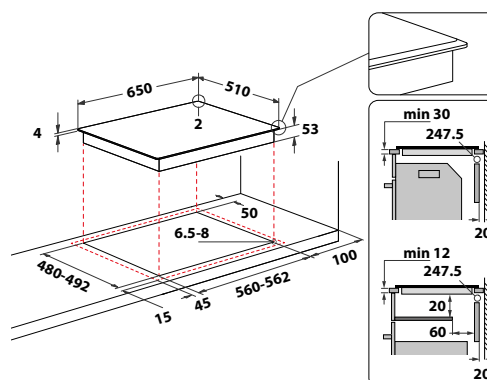

SMP 658C/BT/IXL

Indukční varná deska v šířce 65 cm

- Příkon: 7,4 kW
- **PowerManagement** – možnost volby příkonu desky vč. jejího připojení na 230 V
- **Technologie 6. SMYSL SmartSense** – asistované funkce řízené senzorem
- Dotykové ovládání – Slider+ textový displej v českém jazyce
- 8 indukčních ploten
- **FlexiFull zóna** – maximální využití celé varné plochy pro vaření
- 18 stupňů výkonu + **PowerBooster** – maximálně rychlý ohřev na každé plotně
- Funkce: Rozpouštění, Moka, smažení, grilování, ChefControl
- Provedení: **iXelium™**, zkosená přední i zadní hrana
- Rozměry (v x š x h): 54 x 650 x 510 mm, rozměr výřezu (š x h): 560 x 490 mm

SMO 658C/BT/IXL

Indukční varná deska v šířce 65 cm

- Příkon: 7,4 kW
- **PowerManagement** – možnost volby příkonu desky vč. jejího připojení na 230 V
- **Technologie 6. SMYSL SmartSense** – asistované funkce řízené senzorem
- Dotykové ovládání – Slider
- 8 indukčních ploten
- **FlexiFull zóna** – maximální využití celé varné plochy pro vaření
- 18 stupňů výkonu + **PowerBooster** – maximálně rychlý ohřev na každé plotně
- Funkce: Rozpouštění, Moka, smažení, grilování, ChefControl
- Provedení: **iXelium™**, zkosená přední i zadní hrana
- Rozměry (v x š x h): 54 x 650 x 510 mm, rozměr výřezu (š x h): 560 x 480 mm