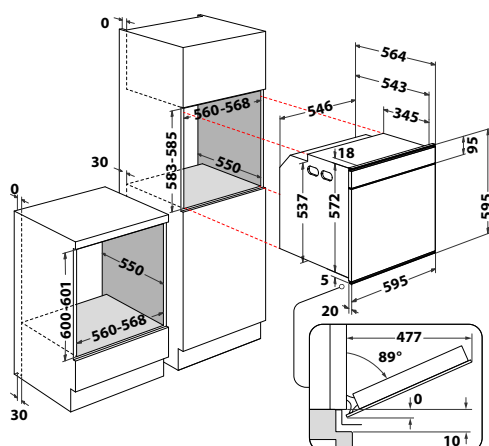

W6 OS4 4S2 P BL

Horkovzdušná parní trouba

W Collection

- **SteamSense** – pečení v kombinaci s párou
- **Černobílý AssistedDisplay** v CZ jazyce, dotykové ovládání
- **Auto recepty + Pečení s párou**
- 5 základních funkcí + přednastavené kategorie
- **Cook4**
- **Speciální funkce** – Udržování v teple, Kynutí, Maxi pečení, Pečení zmrazených jídel
- **Pyrolýza** – čištění vnitřku trouby za vysoké teploty
- 4 skla, **SoftClosing** - tlumené dovírání dveří
- Vnitřní objem: **73 l**
- Provedení: černé sklo + nerez rukojeť
- Příslušenství: 1 hluboký + 1 mělký smaltovaný plech, 2 rošty, **teleskopické výsuvy (2 úrovně)**
- Rozměry (v x š x h): 595 x 595 x 564 mm
- ***10 let záruka na motor ventilátoru***