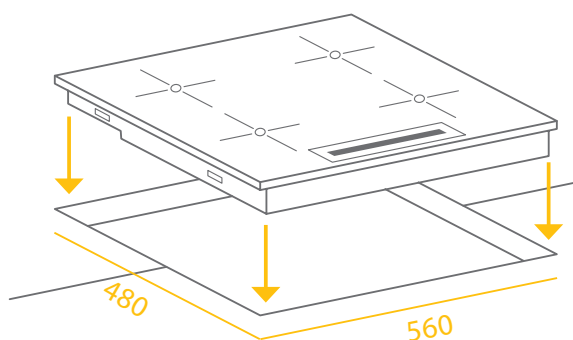

Jednoduchá výměna

Při výměně za plynovou varnou desku není nutné upravovat výřez v kuchyňské lince. Indukční varné desky W9 a W7 o šířce 60 / 65 cm jsou vhodné pro instalaci místo plynových desek (výřez 480 mm x 560 mm).