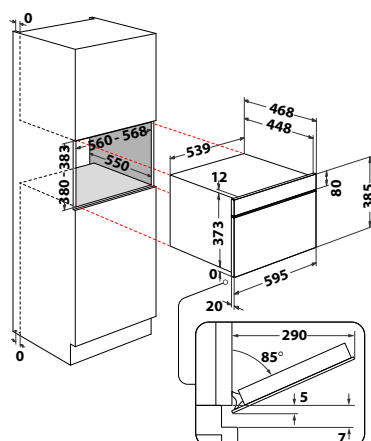

W7 MD440 NB

Multifunkční mikrovlnná trouba

W Collection

- **Černobílý AssistedDisplay**, dotykové ovládání
- Auto recepty
- Funkce: Rozmrazování, Ohřev, **Crisp**, vaření v páře (v parní nádobě)
- **Automatické čištění**
- Nerezový interiér
- Objem: **31 l**
- Provedení: černé sklo + černý rám a nerez rukojeť
- Výkon mikrovln / grilu: 1000/800 W
- Příslušenství: Crisp talíř, rukojeť talíře Crisp, grilovací rošt
- Rozměry (v x š x h): 385 x 595 x 468 mm