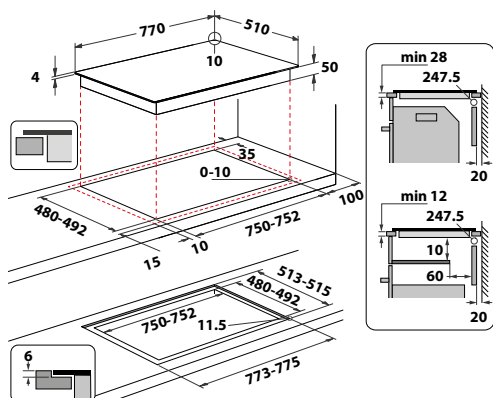

WL S8560 AL

Indukční varná deska v šířce 59 cm

- Příkon: 7,2 kW
- **PowerManagement** – možnost volby příkonu desky vč. jejího připojení na 230 V
- **Technologie 6. SMYSL** – 4 automatické nízkoteplotní funkce: Udržování
- Dotykové ovládání - Slider
- 4 indukční varné zóny
- 2 x **FlexiCook** zóna tvořená dvěma postranními plotnami – větší plocha pro vaření v teple, Rozpouštění, Dušení, Uvedení do varu
- 18 stupňů výkonu + **PowerBooster** – maximálně rychlý ohřev na každé plotně
- Možnost zabudování varné desky v rovině s pracovní plochou
- Provedení: černá, bez rámečku
- Rozměry (v x š x h): 54 x 590 x 510 mm, rozměry výřezu (š x h): 560 x 480 mm