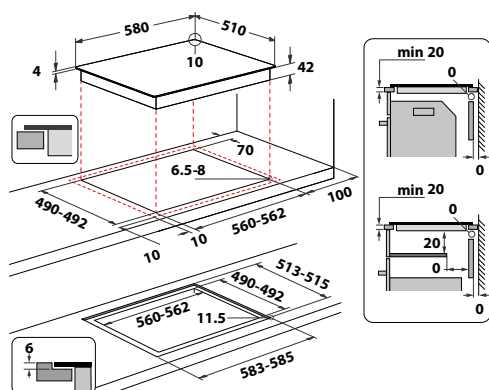

AKT 8090/NE

Samostatná sklokeramická varná deska
v šířce 58 cm

- Příkon: 6,2 kW
- Dotykové ovládání
- 4 rychlovarné plotny
- Časovač, dětská pojistka
- Kontrolky zbytkového tepla
- Provedení: černá bez rámečku
- Rozměry (v x š x h): 46 x 580 x 510 mm