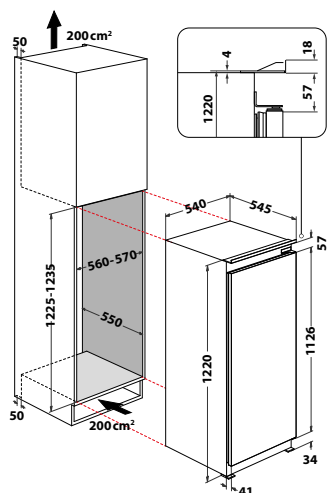

ARZ 0051

Vestavná jednodvřevá chladnička pod pracovní desku

- Roční spotřeba energie: 118 kWh
- Mechanické ovládání
- Využitelný objem: 144 l
- **Hlučnost: 37 dB**
- Instalace nábytkových dveří: napevno
- Rozměry (v x š x h): 815 x 596 x 545 mm
- ***10 let záruka na kompresor***