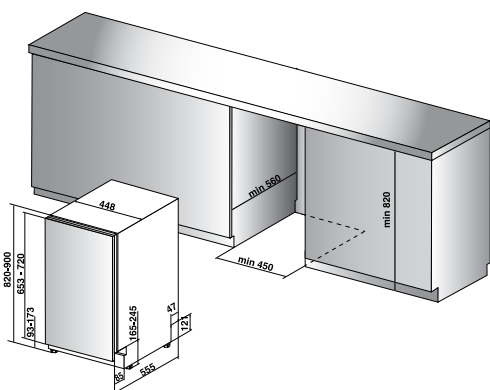

WSIO 3T125 6PE X

Plně vestavná myčka nádobí, šířka 45 cm

- Displej, ovládání elektronické / tlačítky
- **Technologie 6. SMYSL PowerClean Pro**
- **Door Opening System** – automatické pootevření dvířek po ukončení mycího cyklu, rychlé dosušení přirozenou cirkulací vzduchu
- **8 programů:** Autoprogram 6. SMYSL, Studený oplach, Sklo, Rapid, Eco 50°, Intenzivní, Rychlé mytí a sušení, Samočištění
- **Přídavné funkce:** Odložený start, Tablety, Multizone, Antibakteriální oplach, Turbo
- Aquastop
- Kapacita: 10 jídelních souprav
- Výbava: **Světelný paprsek na podlahu, Aquastop**
- Spotřeba energie/vody za cyklus: 0,76 kWh/6 l
- **Hlučnost: 45 db**
- Rozměry (v x š x h): 820 x 448 x 555 mm
- ***10 let záruka na vypouštěcí čerpadlo***