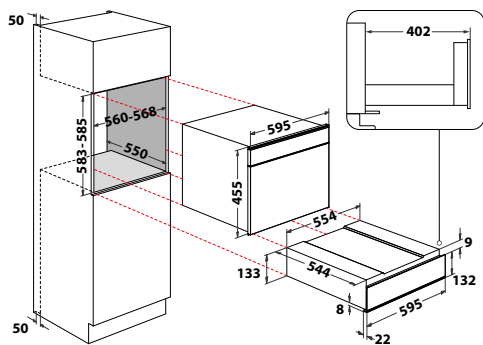

WD 142/IXL

Ohřevná zásuvka

- Kapacita ohřevné zásuvky : 6 souprav
- Vhodná v kombinaci s W collection řady W9
- Maximální nosnost: 25 kg
- Provedení: **iXelium™**
- Rozměry (v x š x h): 135 x 595 x 562 mm