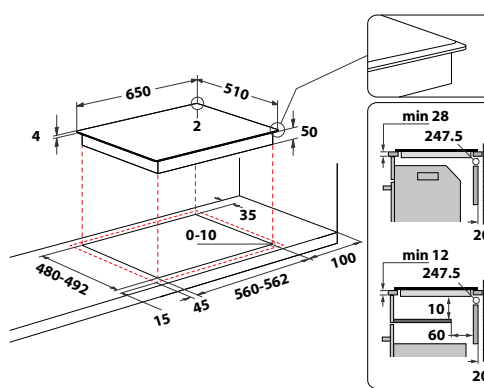

WF S3660 CPNE

Indukční varná deska v šířce 59 cm

- Příkon: 7,2 kW
- **PowerManagement** – možnost volby příkonu desky vč. jejího připojení na 230 V
- **Technologie 6. SMYSL** – 4 automatické funkce: Udržování v teple, Rozpouštění, Dušení, Uvedení do varu, ChefControl
- Povrchová úprava z nanotechnologie **Clean Protect** pro jednoduché čištění pouze pomocí vody
- Dotykové ovládání – Slider
- 4 indukční varné zóny
- **FlexiSide zóna** pro libovolné umístění jednoho nebo více hrnců
- 18 stupňů výkonu + **PowerBooster** – maximálně rychlý ohřev na každé plotně
- Možnost zabudování varné desky v rovině s pracovní plochou
- Rozměry (v x š x h): 54 x 590 x 510 mm, rozměry výřezu (š x h): 560 x 480 mm

WF S4665 CPBF

Indukční varná deska v šířce 65 cm

- Příkon: 7,2 kW
- **PowerManagement** – možnost volby příkonu desky vč. jejího připojení na 230 V
- **Technologie 6. SMYSL** – 4 automatické funkce: Udržování v teple, Rozpouštění, Dušení, Uvedení do varu, ChefControl
- Povrchová úprava z nanotechnologie **Clean Protect** pro jednoduché čištění pouze pomocí vody
- Dotykové ovládání – Slider
- 4 indukční varné zóny
- **FlexiSide zóna** pro libovolné umístění jednoho nebo více hrnců
- 18 stupňů výkonu + **PowerBooster** – maximálně rychlý ohřev na každé plotně
- Provedení: černá s přední skosenou stranou
- Rozměry (v x š x h): 54 x 650 x 510 mm, rozměry výřezu (š x h): 560 x 480 mm