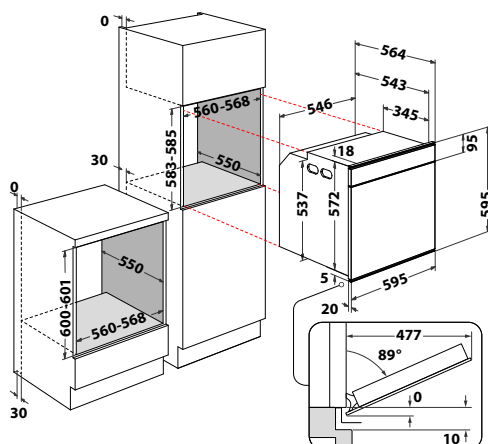

W7 OM4 4S1 P

Horkovzdušná trouba

W Collection

- **Černobílý AssistedDisplay** v CZ jazyce, dotykové ovládání
- **Auto recepty**
- 6 základních funkcí + přednastavené kategorie
- **Cook 4**
- **Speciální funkce** – Udržování v teple, Kynutí, Maxi pečení, Pečení zmrazených jídel
- **Pyrolýza** – čištění trouby za vysoké teploty
- 4 skla, **SoftClosing** – tlumené dovírání dveří
- Vnitřní objem: **73 l**
- Provedení: černé sklo + nerezový rám a rukojeť
- Příslušenství: 1 hluboký + 1 mělký smaltovaný plech, 2 rošty, **teleskopické výsuvy (1 úroveň)**
- Rozměry (v x š x h): 595 x 595 x 564 mm
- ***10 let záruka na motor ventilátoru***