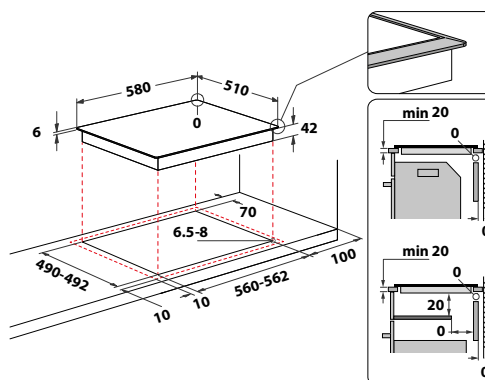

AKT 8190/BA

Samostatná sklokeramická varná deska
v šířce 58 cm

- Příkon: 6,3 kW
- Dotykové ovládání
- 4 rychlovarné plotny (1 oválná a 1 kulatá duozóna)
- Časovač, dětská pojistka
- Kontrolky zbytkového tepla
- Provedení: černá, zkosené hrany po celém obvodu desky
- Rozměry (v x š x h): 46 x 580 x 510 mm

AKT 8130/LX

Samostatná sklokeramická varná deska
v šířce 58 cm

- Příkon: 6,2 kW
- Dotykové ovládání
- 4 rychlovarné plotny – 1 kulatá dvojitá zóna
- Časovač, dětská pojistka
- Kontrolky zbytkového tepla
- Provedení: černá s nerezovým rámečkem
- Rozměry (v x š x h): 46 x 580 x 510 mm