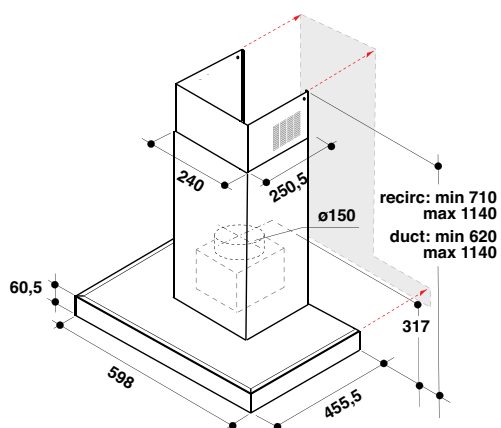

WHVP 65F LM K

Nástěnný odsavač par

- Elektronické ovládání
- 1 motor, 3 stupně výkonu odsávání
- Osvětlení 2 LED žárovky
- Kapacita odsávání int/max/min: 647/310/255 m³/h
- Hladina hluku int/max/min: 71/69/65 dB
- Příkon motoru: 140 W
- Provedení: černá
- Průměr odsávací roury: 150 mm
- Příslušenství: hliníkový tukový filtr (1 ks), lze dokoupit: **uhlíkový filtr pro recirkulaci CHF 57**
- Rozměry (v x š x h): 325 (s komínem 360) x 598 x 326 mm

WHBS 62F LT K/1

Komínový odsavač par

- Šířka: 60 cm
- **Technologie 6. SMYSL**
- EasyDisplay, dotykové ovládání
- 1 motor, 7 stupňů rychlosti odsávání + Booster
- Osvětlení 1 LED pás
- Kapacita odsávání: 145/730 m³/h
- Hlučnost: 46/73 dB
- Příkon motoru: 270 W
- Provedení: černá, komínová nástavba – nerez
- Příslušenství: hliníkový tukový filtr (2 ks), **uhlíkový filtr pro recirkulaci** (1 ks)
- Rozměry (v x š x h): 1140 (s komínem) x 598 x 455 mm