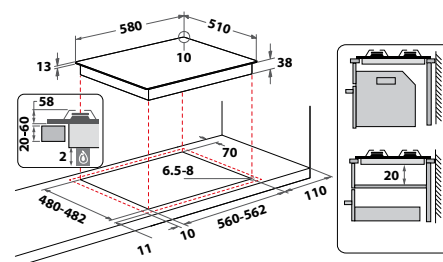

GOB 616/NB

Plynová varná deska s povrchem z tvrzeného skla

- 4 plynové hořáky
- Integrované elektické zapalování
- Bezpečnostní ventily hořáků
- **4 litinové mřížky**
- Provedení: černá bez rámečku
- Maximální výkon hořáků: 7,3 kW
- Příslušenství: trysky na propan - butan
- Rozměry (v x š x h): 49 x 590 x 510 mm

TKRL 661 IX EU

Plynová varná deska

- 4 plynové hořáky, **dvoukorunkový hořák**
- Integrované zapalování hořáků
- Bezpečnostní ventily hořáků
- **2 litinové mřížky**
- Provedení: nerezová ocel
- Maximální výkon hořáků: 7300 W
- Rozměry (v x š x h): 38 x 580 x 510 mm