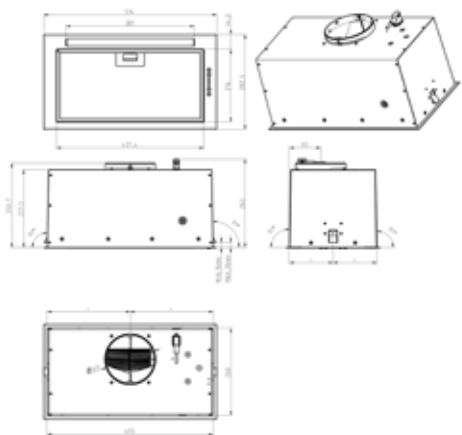

WCT3 64 FLB X

Vestavný odsavač par

- Šířka 60 cm
- **Perimetr**
- Mechanické ovládání
- 1 motor, 3 stupně odsávání
- Osvětlení 1x LED žárovka
- Kapacita odsávání: 285/395 m³/h
- Hlučnost: 51-61 dB
- Příkon motoru: 140 W
- Provedení: nerez
- Příslušenství: hliníkový tukový filtr (1 ks), **uhlíkový filtr pro recirkulaci AKB 000-1** (2 ks)
- Rozměry (v x š x h): 322 x 514 x 322