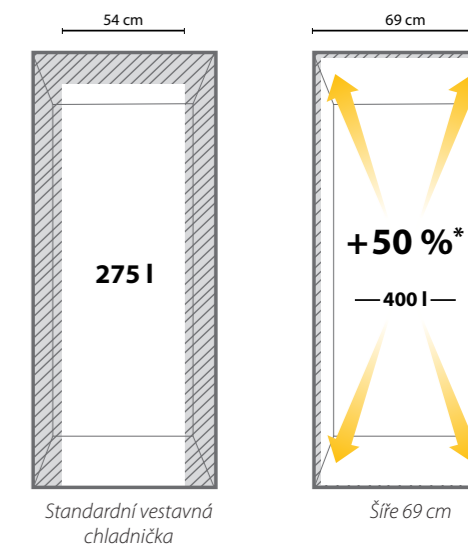

Největší kapacita ve své kategorii*: velkorysý prostor, který oceníte při každém nákupu potravin

Užijte si velkorysý prostor navíc pro pohodlné a přehledné ukládání potravin do chladničky

Ovoce, zelenina, mléčné výrobky, maso a ryby: nezáleží na množství ani typu surovin. Cokoliv, co je na Vašem nákupním seznamu, snadno uložíte a uspořádáte do prostoru chladničky.

Velikost prostoru pro skladování veškerých Vašich potravin může být problém, na který je ale nová vestavná chladnička Total No Frost v šíři 69 cm ideálním řešením. Díky **největší kapacitě ve své kategorii*** nabízí až **o 50 % více** prostoru pro skladování veškerých Vašich potravin.